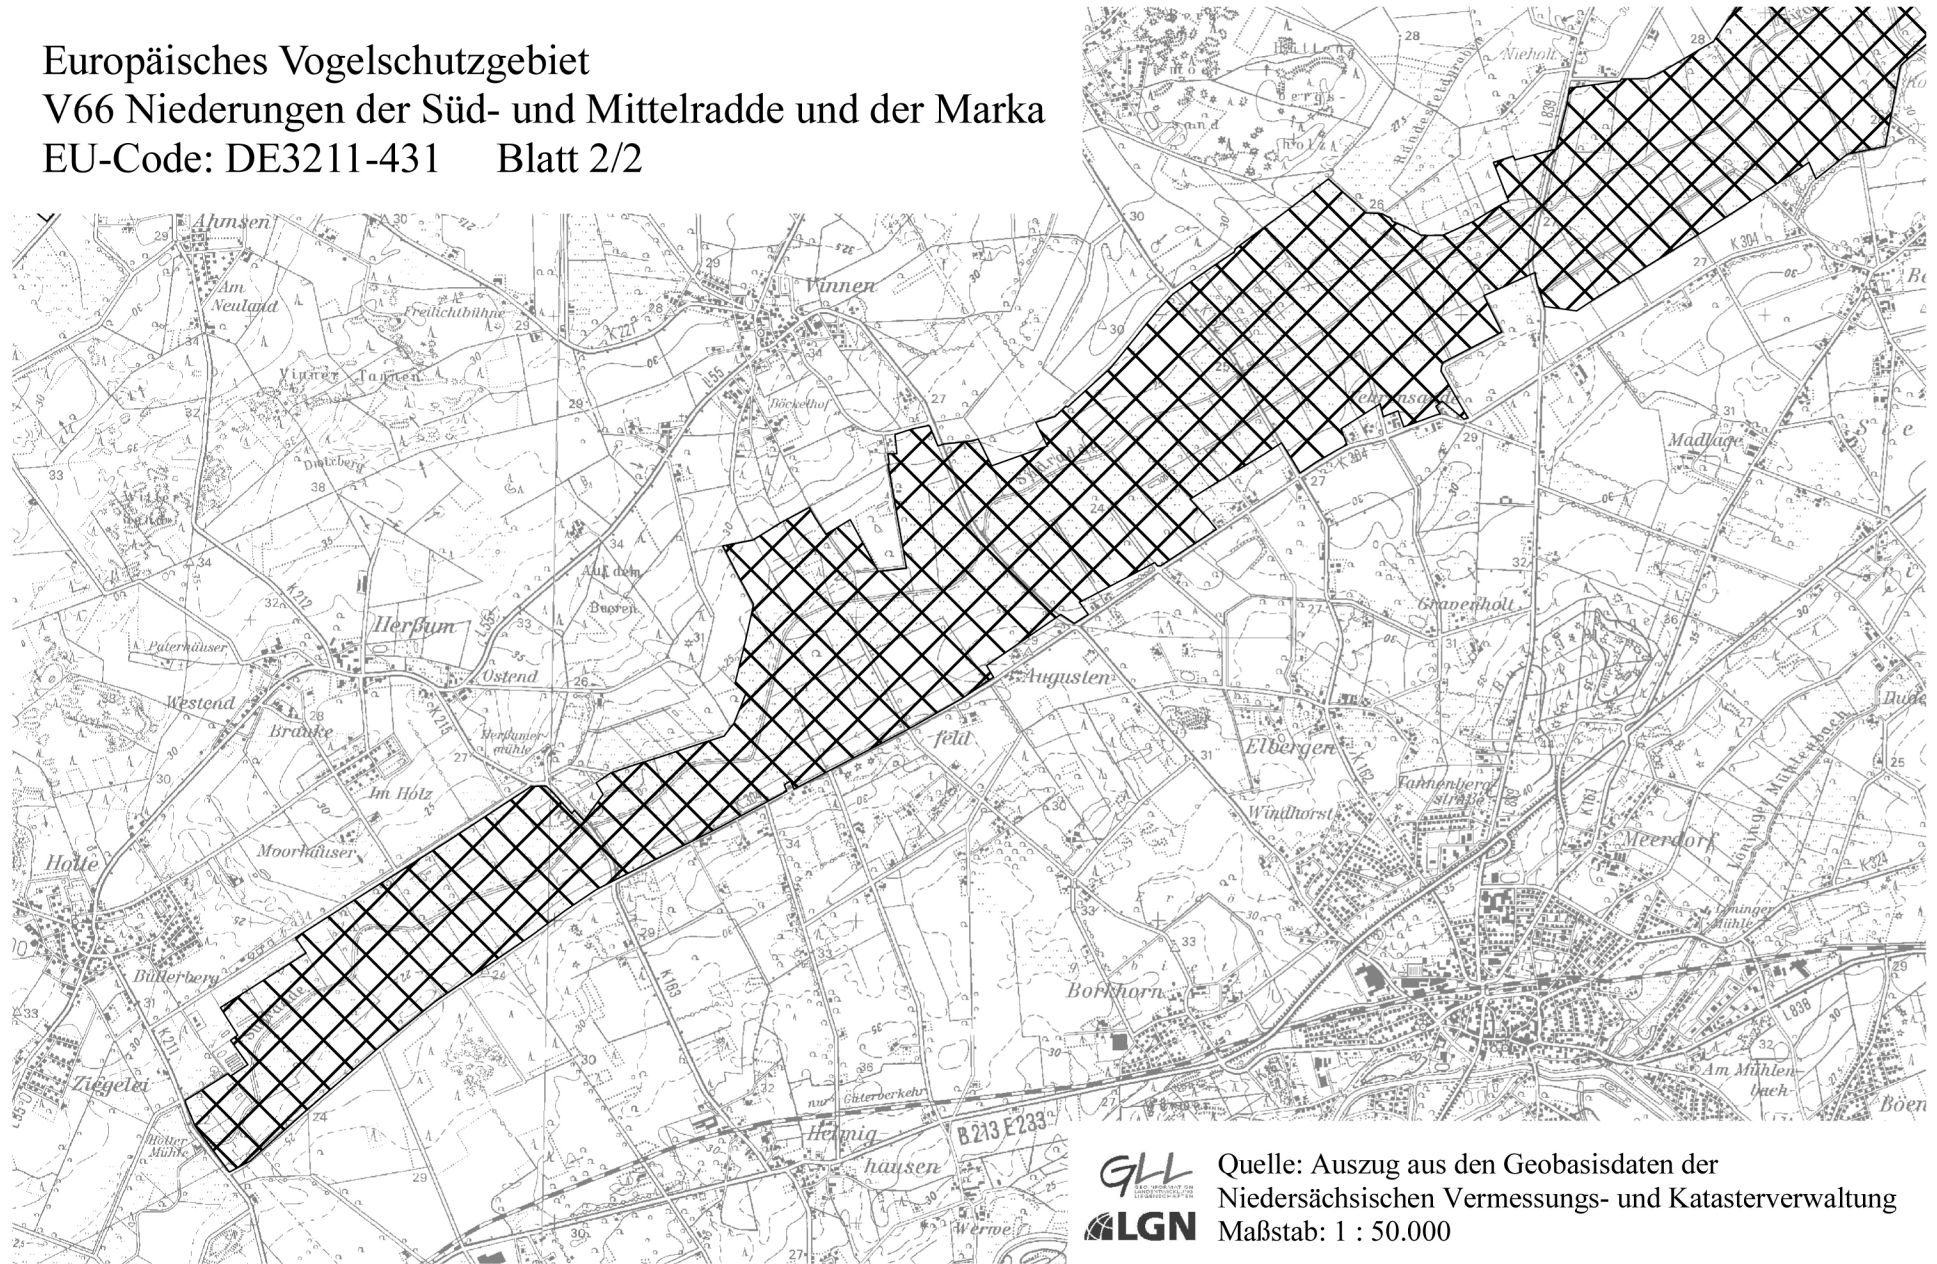

Europäisches Vogelschutzgebiet  
V66 Niederungen der Süd- und Mittelradde und der Marka  
EU-Code: DE3211-431 Blatt 2/2

**GLL** **ALGN** Quelle: Auszug aus den Geobasisdaten der  
Niedersächsischen Vermessungs- und Katasterverwaltung  
Maßstab: 1 : 50.000