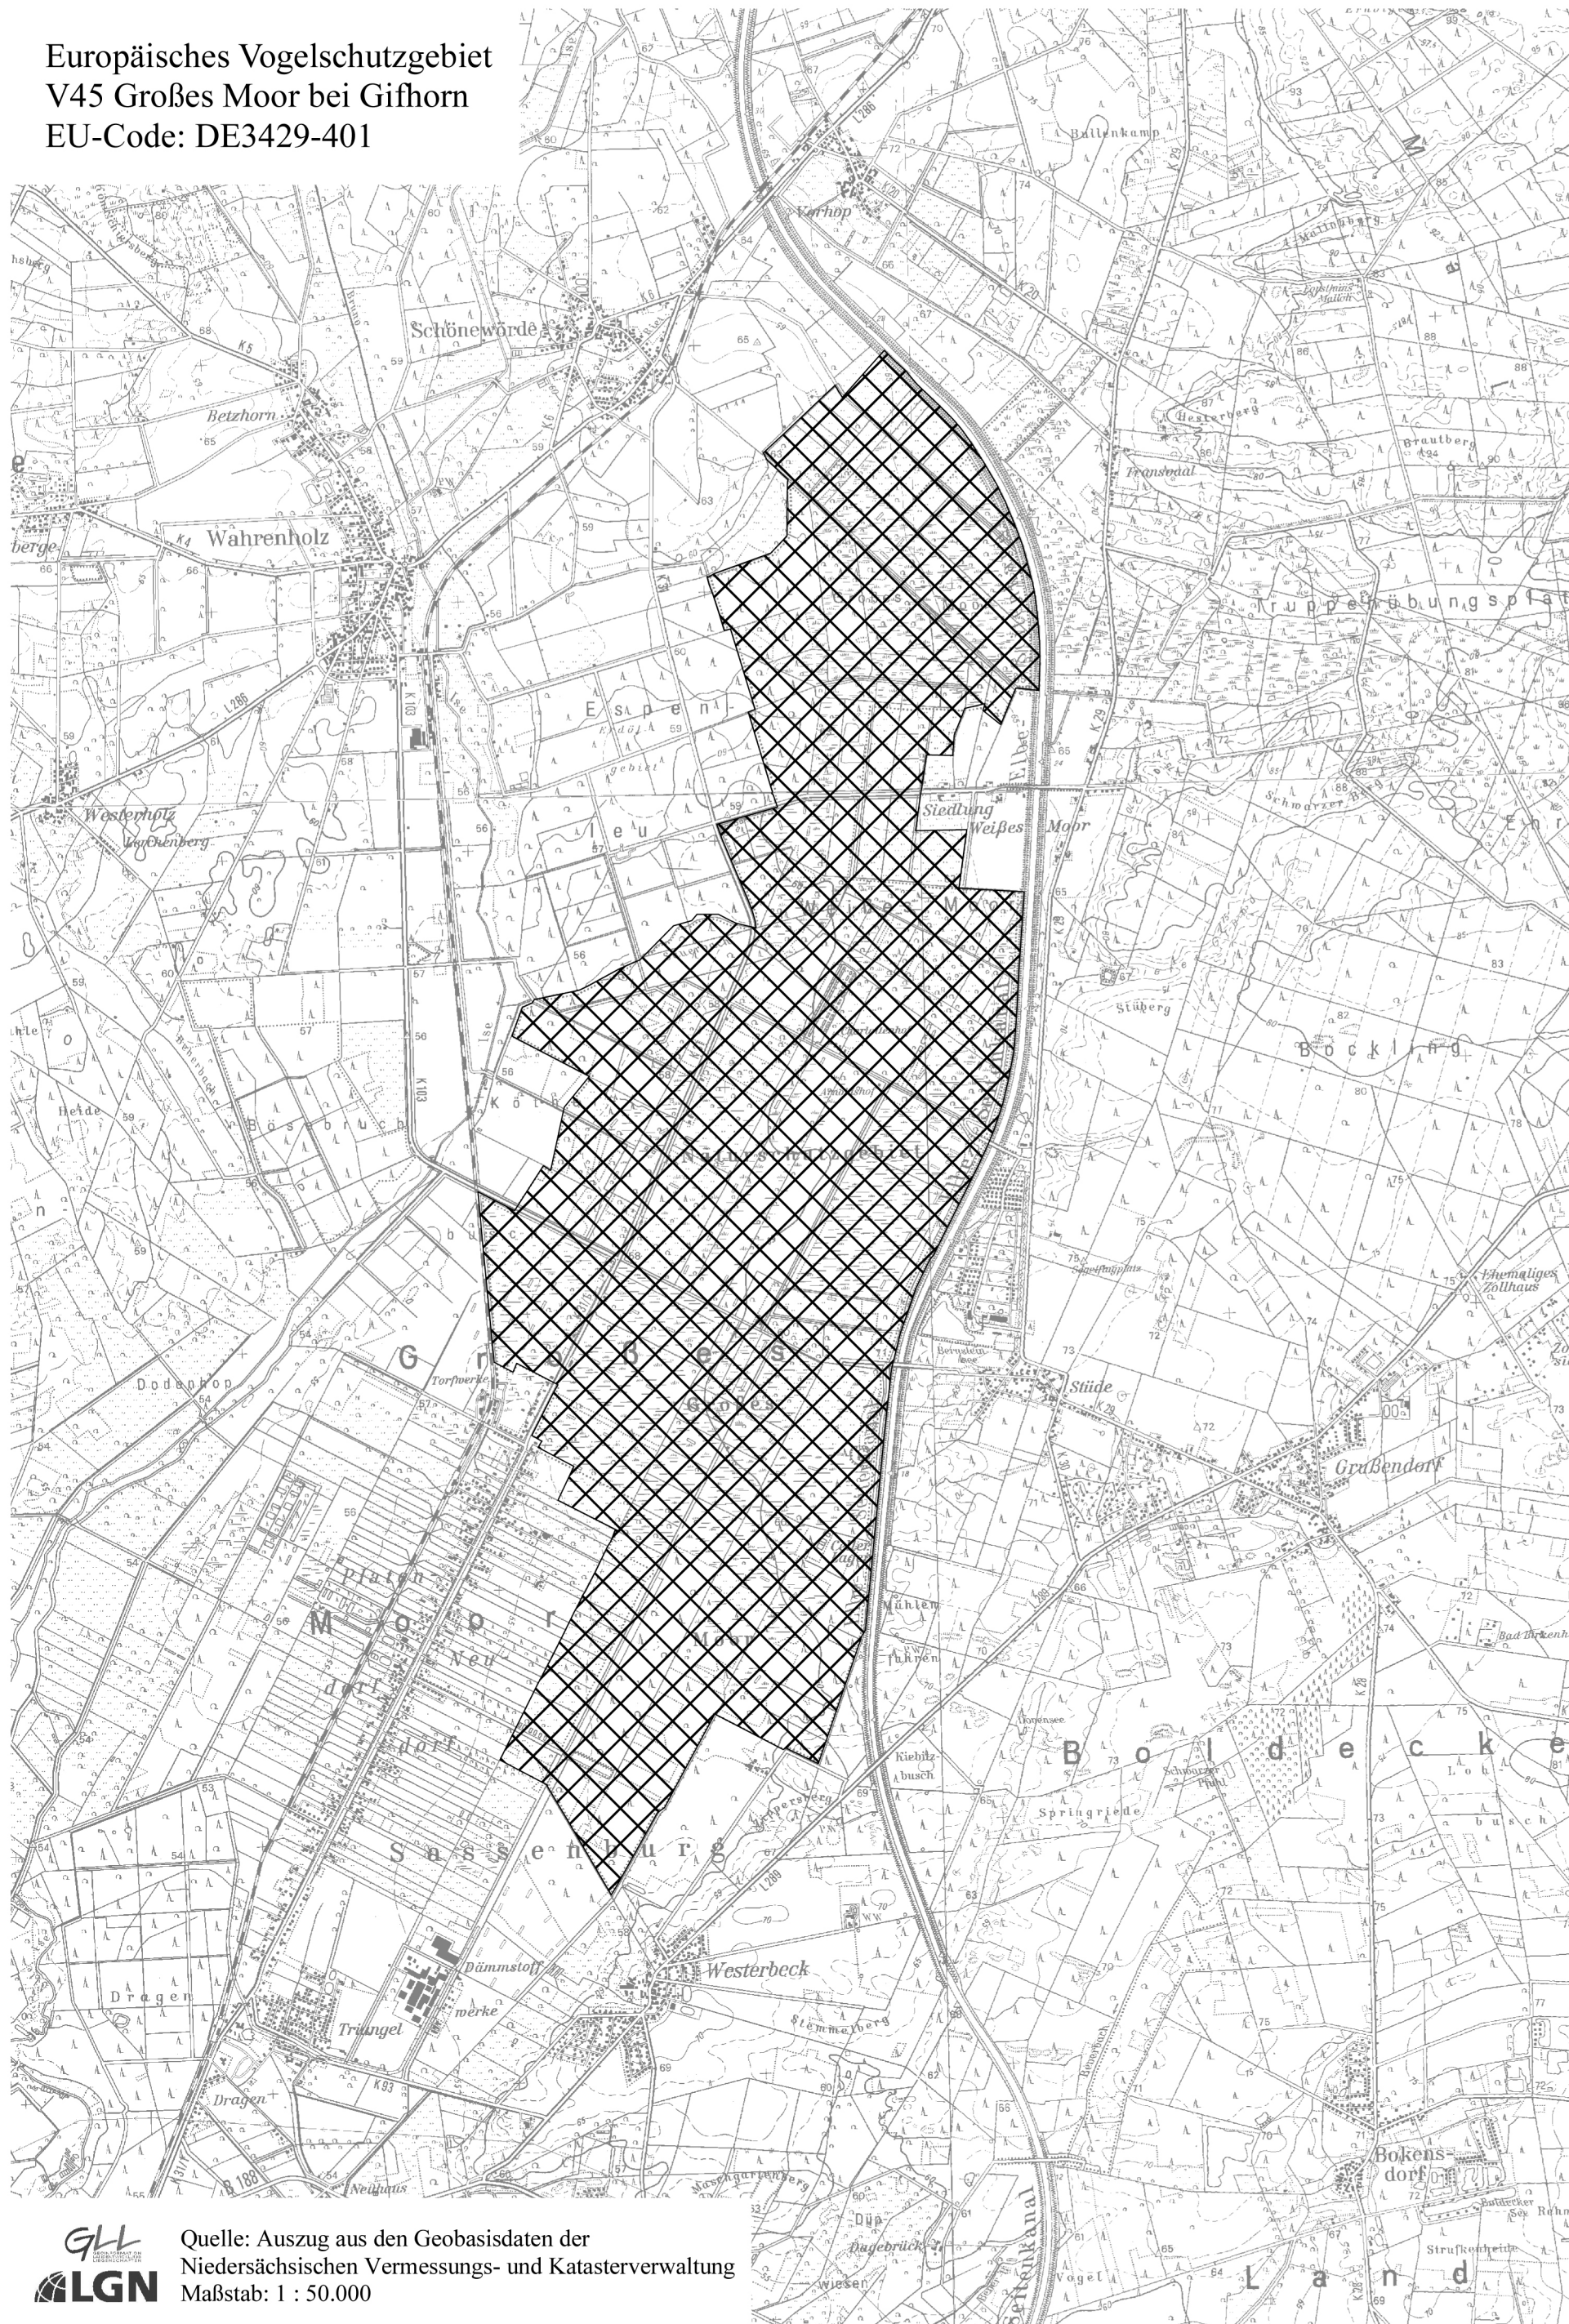

Europäisches Vogelschutzgebiet
V45 Großes Moor bei Gifhorn
EU-Code: DE3429-401

Quelle: Auszug aus den Geobasisdaten der
Niedersächsischen Vermessungs- und Katasterverwaltung
Maßstab: 1 : 50.000