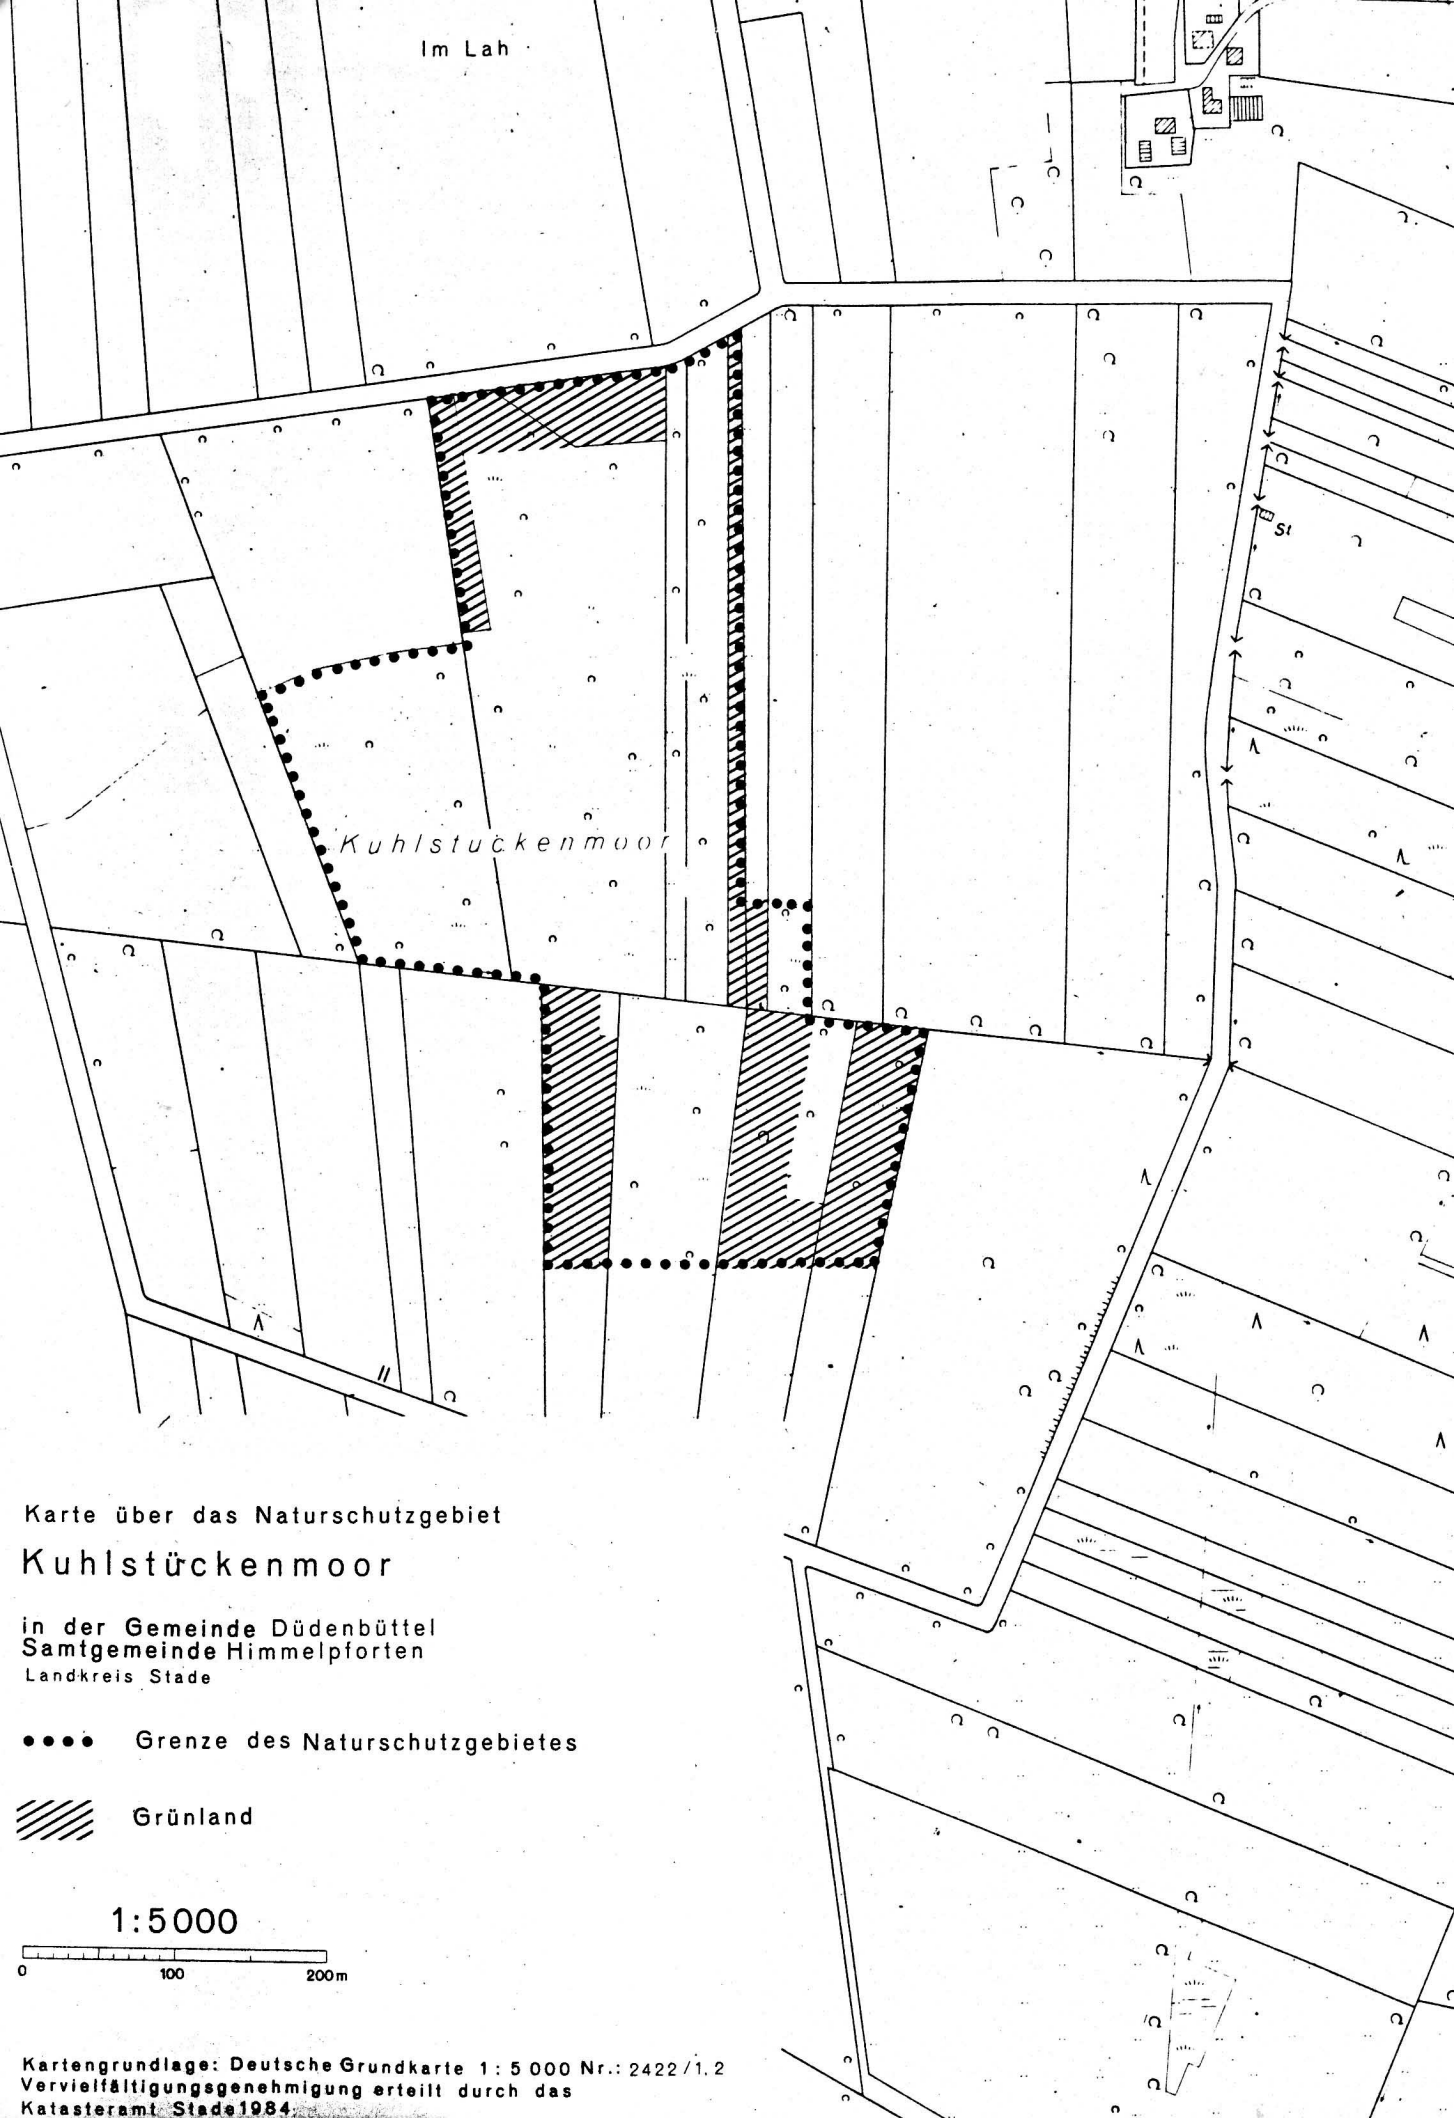

Im Lah

Kuhlstückenmoor

Karte über das Naturschutzgebiet
Kuhlstückenmoor

in der Gemeinde Düdenbüttel
Samtgemeinde Himmelpforten
Landkreis Stade

●●● Grenze des Naturschutzgebietes

/// Grünland

1:5000

Kartengrundlage: Deutsche Grundkarte 1:5000 Nr.: 2422/1.2
Vervielfältigungsgenehmigung erteilt durch das
Katasteramt Stade 1984