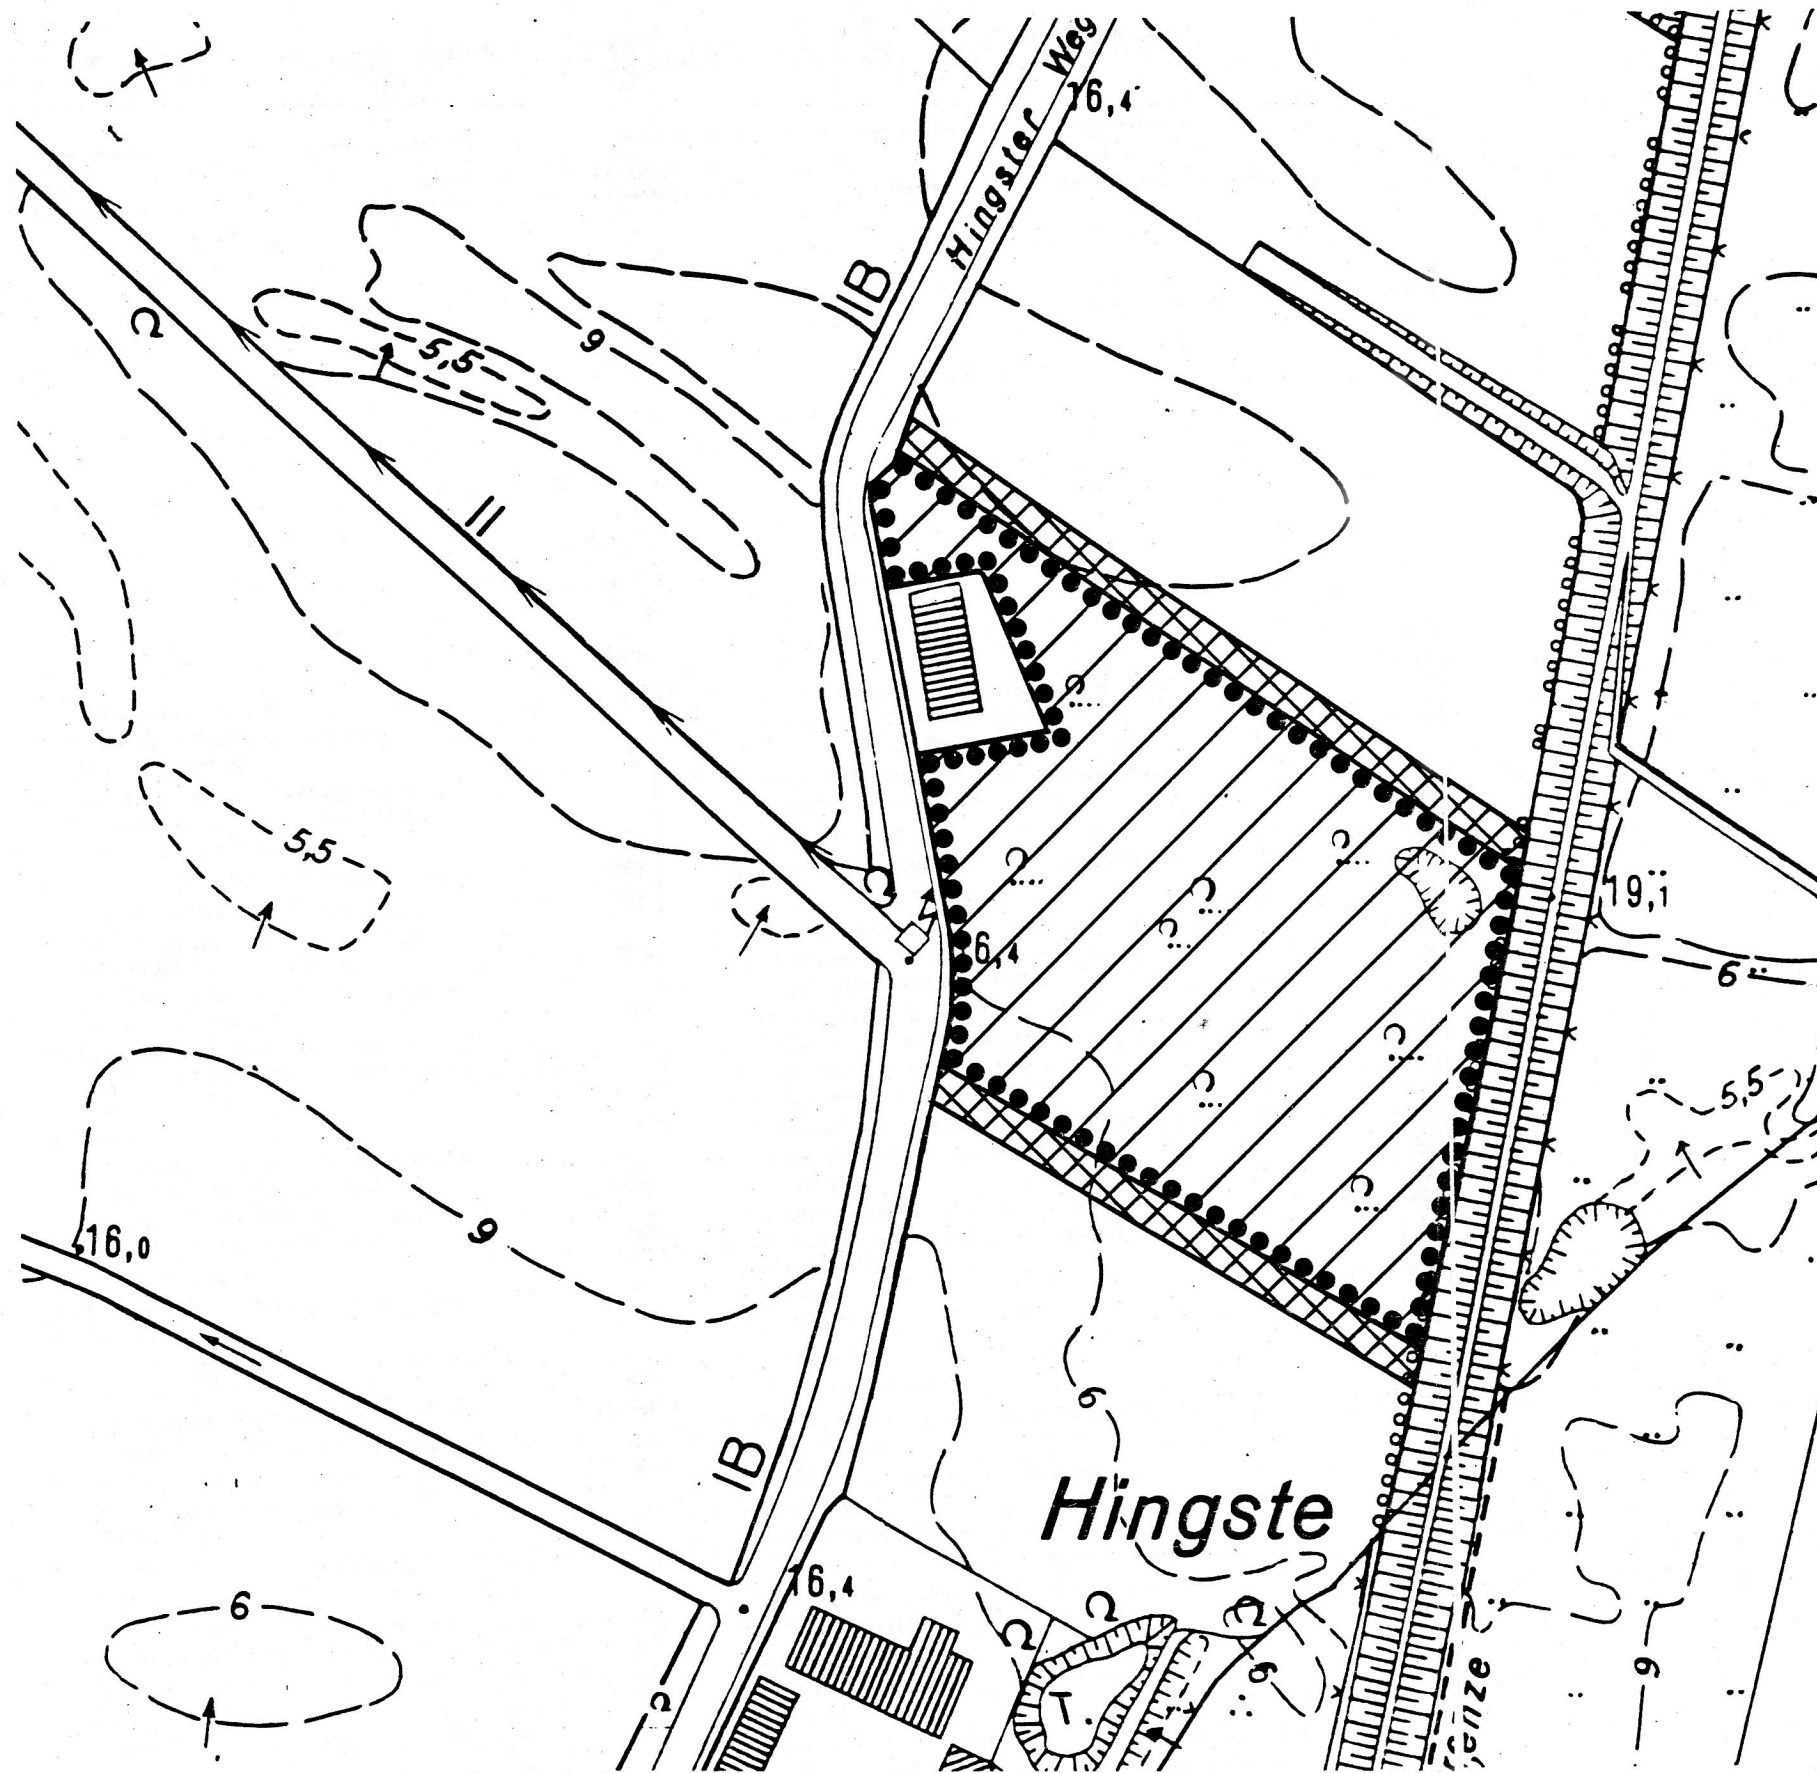

NATURSCHUTZGEBIET "AUWALD BEI HINGSTE"

●●●●● Grenze des Naturschutzgebietes HA 161

 Waldfläche

 10m breite Schutzzone

Gemarkung Wienbergen
Samtgemeinde Hoya
Landkreis Nienburg

TK 25 Blatt 3121

Vervielfältigungserlaubnis erteilt durch das Katasteramt Nienburg am 11.11.1991 - Az.: A III 73/91

Übersichtskarte 1:50000, L 3120

Vervielfältigungserlaubnis erteilt durch das Niedersächsische Landesverwaltungsamt - Landesvermessung - B 5 - 783/1991

BEZIRKSREGIERUNG H A N N O V E R