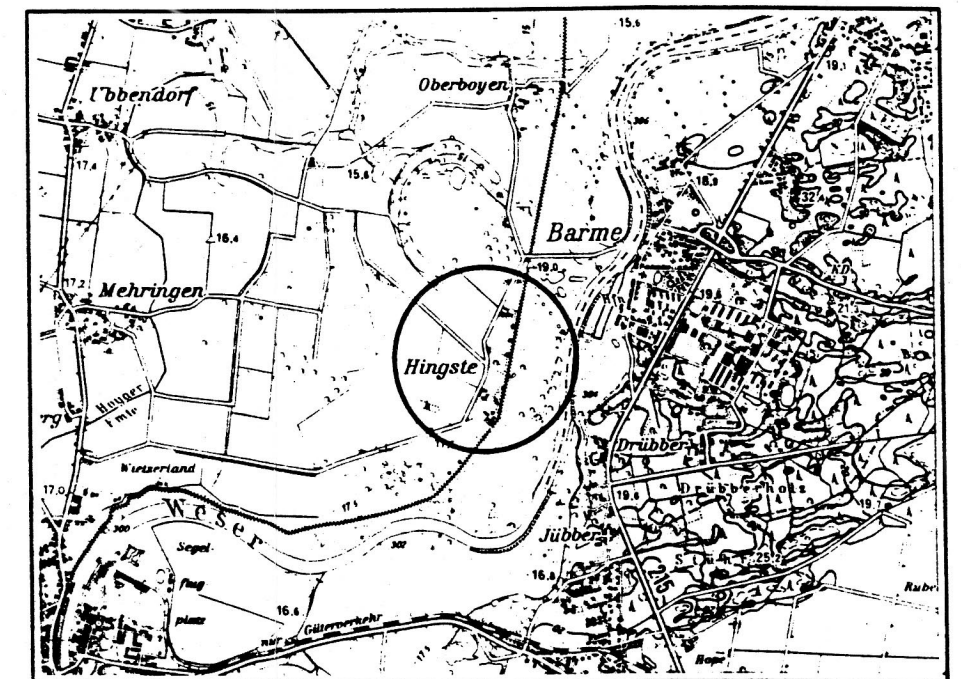

NATURSCHUTZGEBIET "AUWALD BEI HINGSTE"

●●●●● Grenze des Naturschutzgebietes HA 161

 Waldfläche

 10m breite Schutzzone

Gemarkung Wienbergen
Samtgemeinde Hoya
Landkreis Nienburg

TK 25 Blatt 3121

Vervielfältigungserlaubnis erteilt durch das Katasteramt Nienburg am 11.11.1991 - Az.: A III 73/91

Übersichtskarte 1:50000, L 3120

Vervielfältigungserlaubnis erteilt durch das Niedersächsische Landesverwaltungsamt - Landesvermessung - B 5 - 783/1991

BEZIRKSREGIERUNG H A N N O V E R