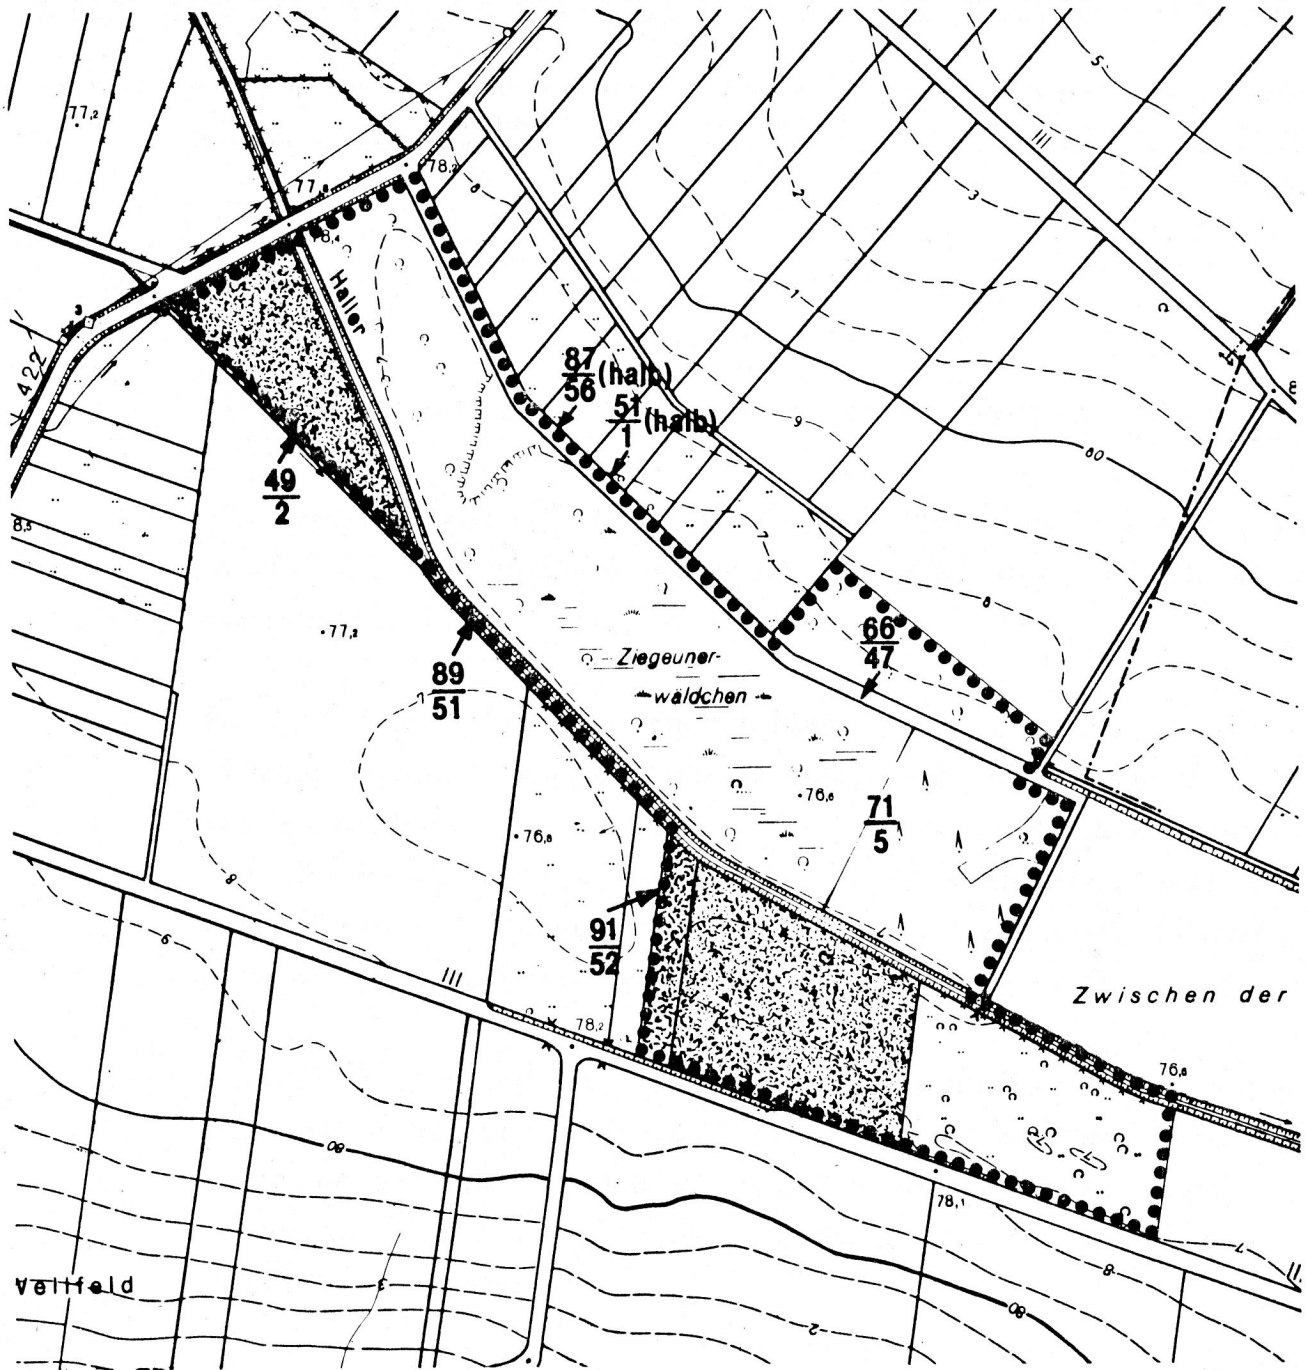

# Naturschutzgebiet «Ziegeunerwäldchen»

Dauergrünland

0m 50 100 150 200 250m

M. 1:5000

Gemarkungen Eldagsen und Gestorf  
Stadt Springe  
Landkreis Hannover

.....  
Grenze des  
Naturschutzgebietes