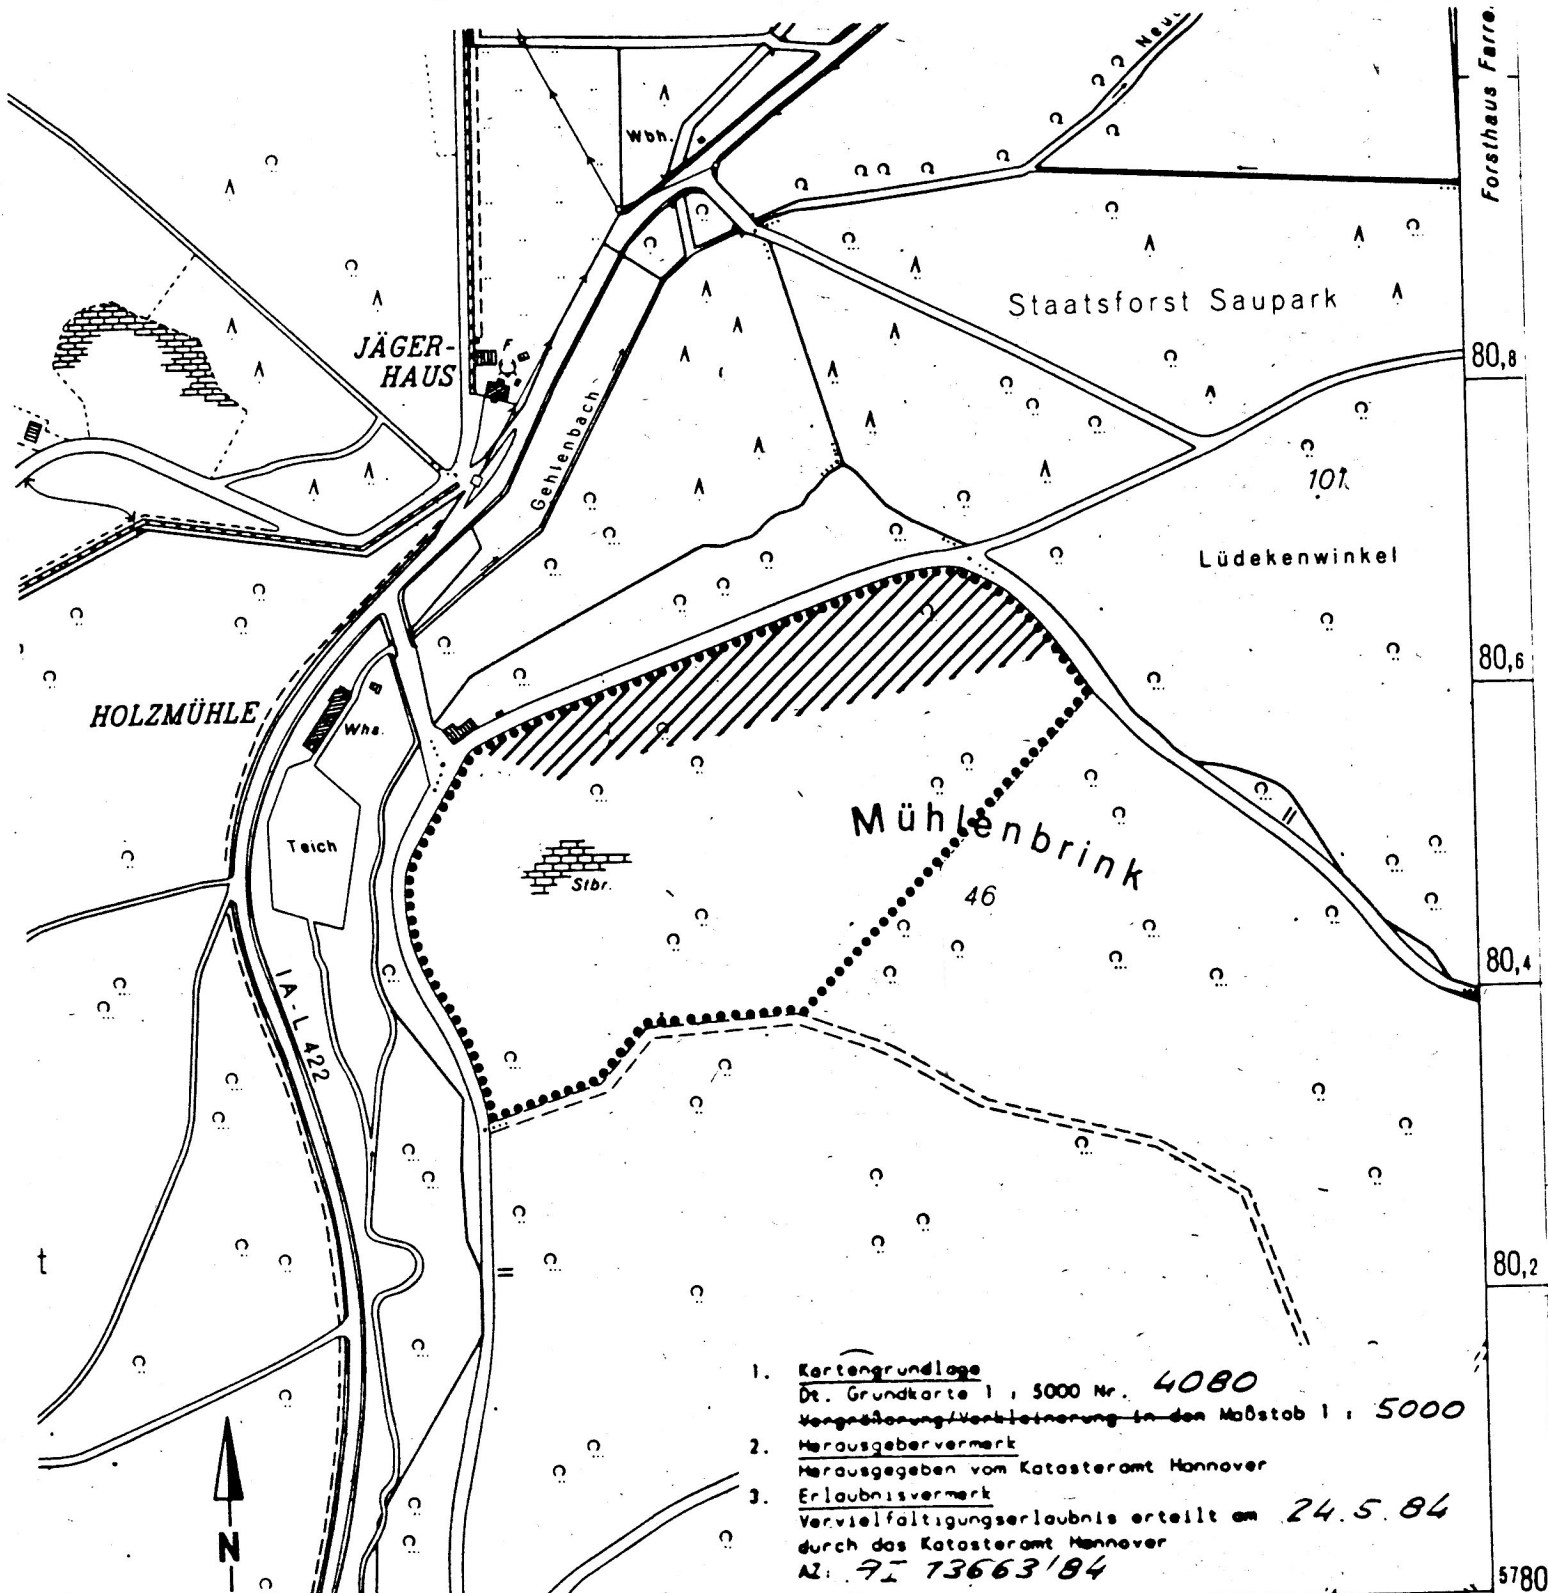

Naturschutzgebiet «Steinbruch Holzmühle»

1. Kartengrundlage
Dt. Grundkarte 1 : 5000 Nr. 4080
Vergroßerung/Verkleinerung in den Maßstab 1 : 5000

2. Herausgebervermerk
Herausgegeben vom Katasteramt Hannover

3. Erlaubnisvermerk
Vervielfältigungserlaubnis erteilt am 24.5.84
durch das Katasteramt Hannover
AZ: 91 73663/84

41,4 Wennigser 41,6 Klosterforst 41,8 3542

Gemarkung Holtensen
Stadt Springe
Landkreis Hannover

Grenze des
Naturschutzgebietes

Aufforstungsfläche