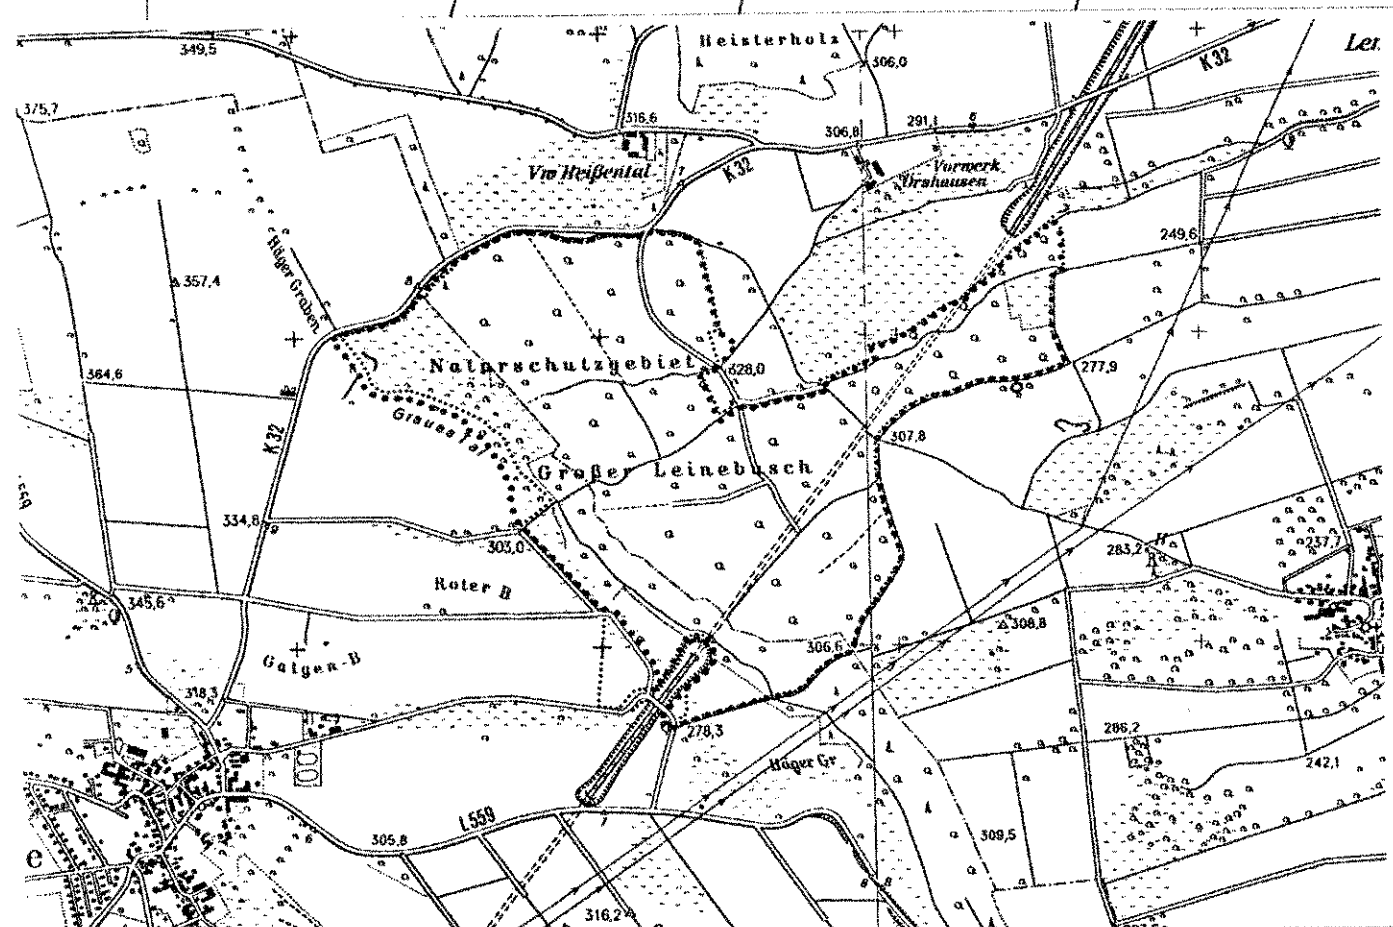

Karte zur Verordnung der Bezirksregierung Braunschweig über das Naturschutzgebiet "Großer Leinebusch"
 Gemeinde Jühnde, der Samtgemeinde Dransfeld,
 Gemeinde Rosdorf, Landkreis Göttingen

- Legende:**
- ● ● Grenze des Naturschutzgebietes
 - Grünland
 - ▨ Gehölz
 - Wald

Maßstab 1:

Kartengrundlage: Deutsche Grundkarte 1:5.000
 Daten der Vermessungs- und Katasterverwaltung
 mit Genehmigung des Herausgebers

Bezirksregierung Braunschweig
 503.22221 - BR79
 Braunschweig, den 25.11.2004
Schröder
 Schröder
 Abteilungsleiter
 (m.d.W.d.G.d.RVP b.)

Übersichtskarte 1:25.000