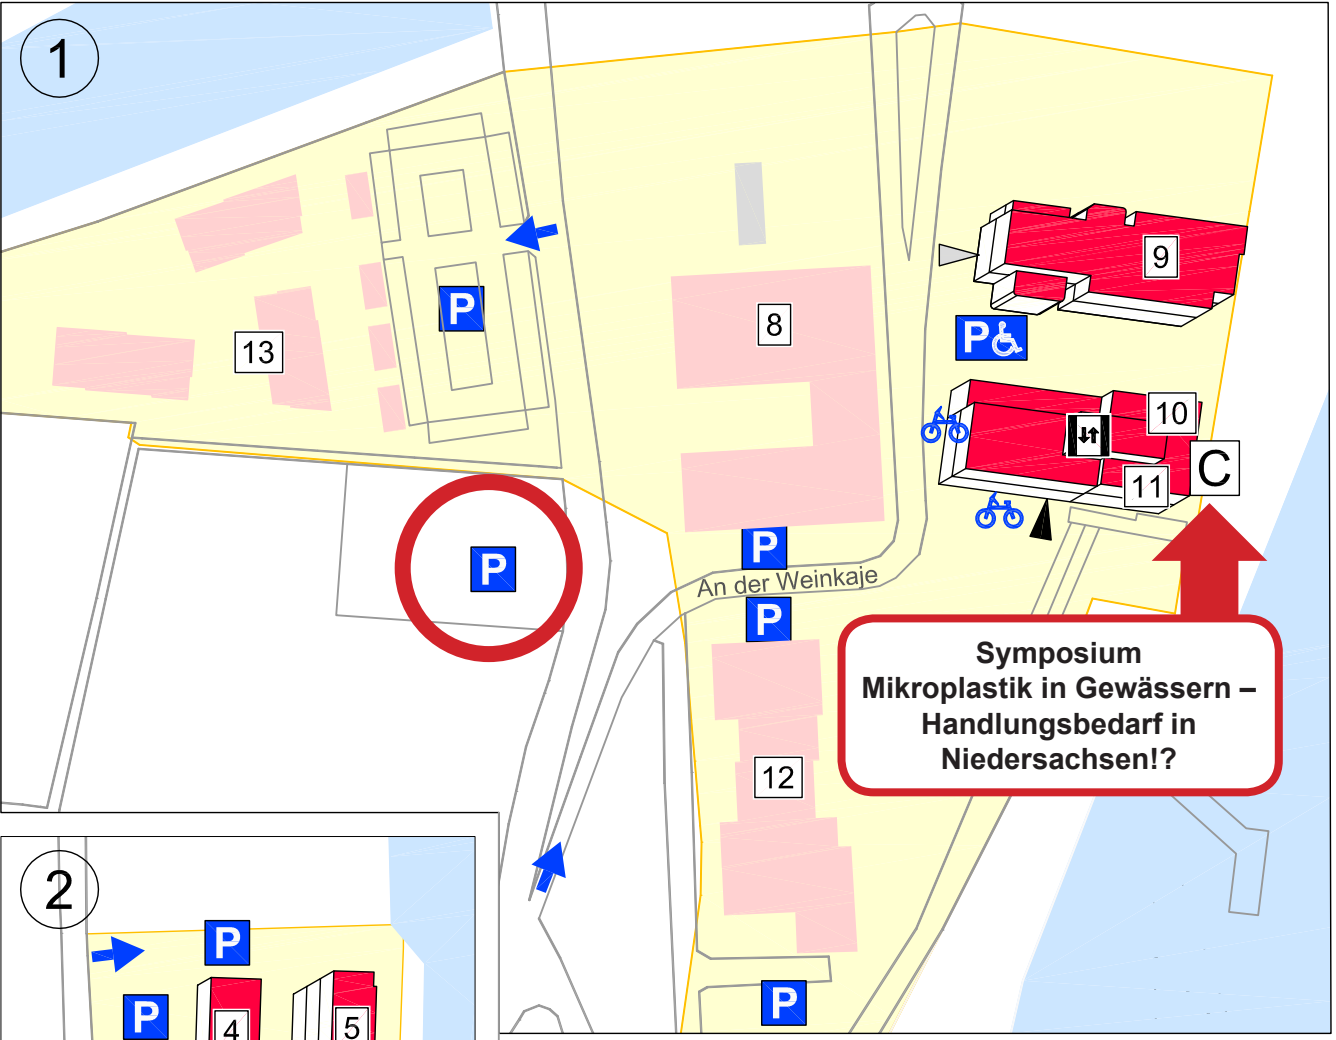

1

2

3

Gebäudeleitplan Jade Hochschule Standort Elsfleth

- "Maritimer Campus"
- Fahrradstand
- Fahrradstand, überdacht
- Aufzug
- Parkplatz
- Parkplatz für Behinderte
- Zufahrt
- Haupt- oder Nebeneingang
- Behindertengerechter Zugang

GEBÄUDE

- C Campusgebäude
- K3 Schiffsführungssimulator und Institut für maritime Studien (IMS)
- W52 Hauptgebäude
- W4 Verwaltung

EINRICHTUNGEN

- 1 Dekanat Seefahrt
- 2 Schiffsführungssimulator
- 3 Institut für Maritime Studien (IMS)
- 4 Manöverbecken
- 5 Rechenzentrum
- 6 Aula / 1. OG
- 7 Planetarium / EG
- 8 Schiffsmechaniker Zentrum
- 9 Maritimes Forschungszentrum
- 10 Bibliothek
- 11 Mensa
- 12 Offshore Trainingszentrum
- Wesermarsch
- 13 Studentenwohnheim

1

2

3