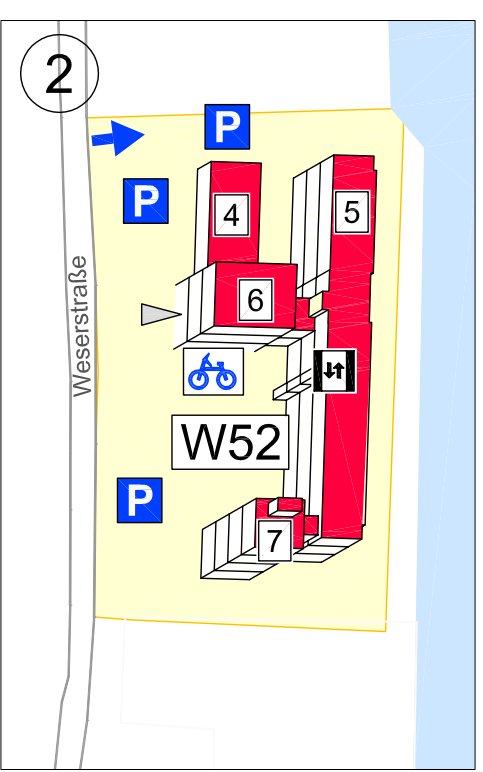

1

2

3

Gebäudeleitplan Jade Hochschule Standort Elsfleth

- "Maritimer Campus"
- Fahrradstand
- Fahrradstand, überdacht
- Aufzug
- Parkplatz
- Parkplatz für Behinderte
- Zufahrt
- Haupt- oder Nebeneingang
- Behindertengerechter Zugang

GEBÄUDE

- C Campusgebäude
- K3 Schiffsführungssimulator und Institut für maritime Studien (IMS)
- W52 Hauptgebäude
- W4 Verwaltung

EINRICHTUNGEN

- 1 Dekanat Seefahrt
- 2 Schiffsführungssimulator
- 3 Institut für Maritime Studien (IMS)
- 4 Manöverbecken
- 5 Rechenzentrum
- 6 Aula / 1. OG
- 7 Planetarium / EG
- 8 Schiffsmechaniker Zentrum
- 9 Maritimes Forschungszentrum
- 10 Bibliothek
- 11 Mensa
- 12 Offshore Trainingszentrum
- Wesermarsch
- 13 Studentenwohnheim

1

2

3