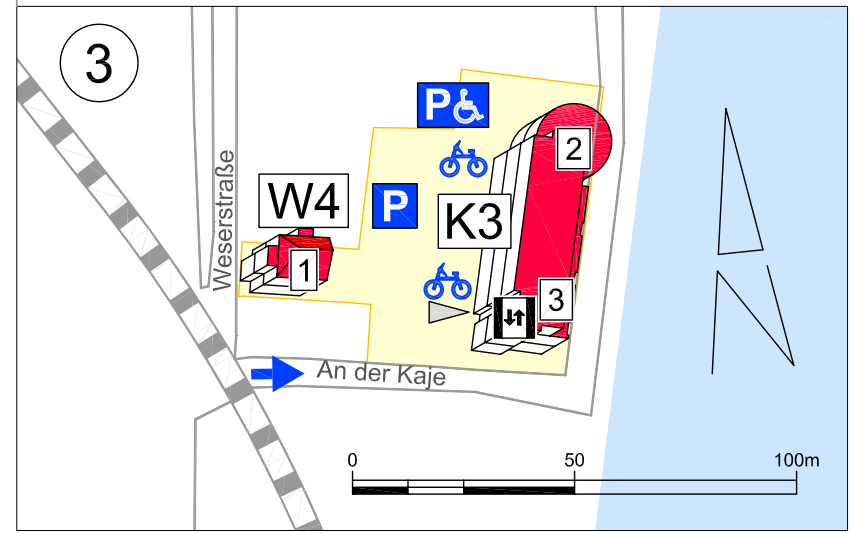

1

2

3

Gebäudeleitplan Jade Hochschule Standort Elsfleth

- "Maritimer Campus"
- Fahrradstand
- Fahrradstand, überdacht
- Aufzug
- Parkplatz
- Parkplatz für Behinderte
- Zufahrt
- Haupt- oder Nebeneingang
- Behindertengerechter Zugang

GEBÄUDE

- C Campusgebäude
- K3 Schiffsführungssimulator und Institut für maritime Studien (IMS)
- W52 Hauptgebäude
- W4 Verwaltung

EINRICHTUNGEN

- 1 Dekanat Seefahrt
- 2 Schiffsführungssimulator
- 3 Institut für Maritime Studien (IMS)
- 4 Manöverbecken
- 5 Rechenzentrum
- 6 Aula / 1. OG
- 7 Planetarium / EG
- 8 Schiffsmechaniker Zentrum
- 9 Maritimes Forschungszentrum
- 10 Bibliothek
- 11 Mensa
- 12 Offshore Trainingszentrum
- Wesermarsch
- 13 Studentenwohnheim

1

2

3