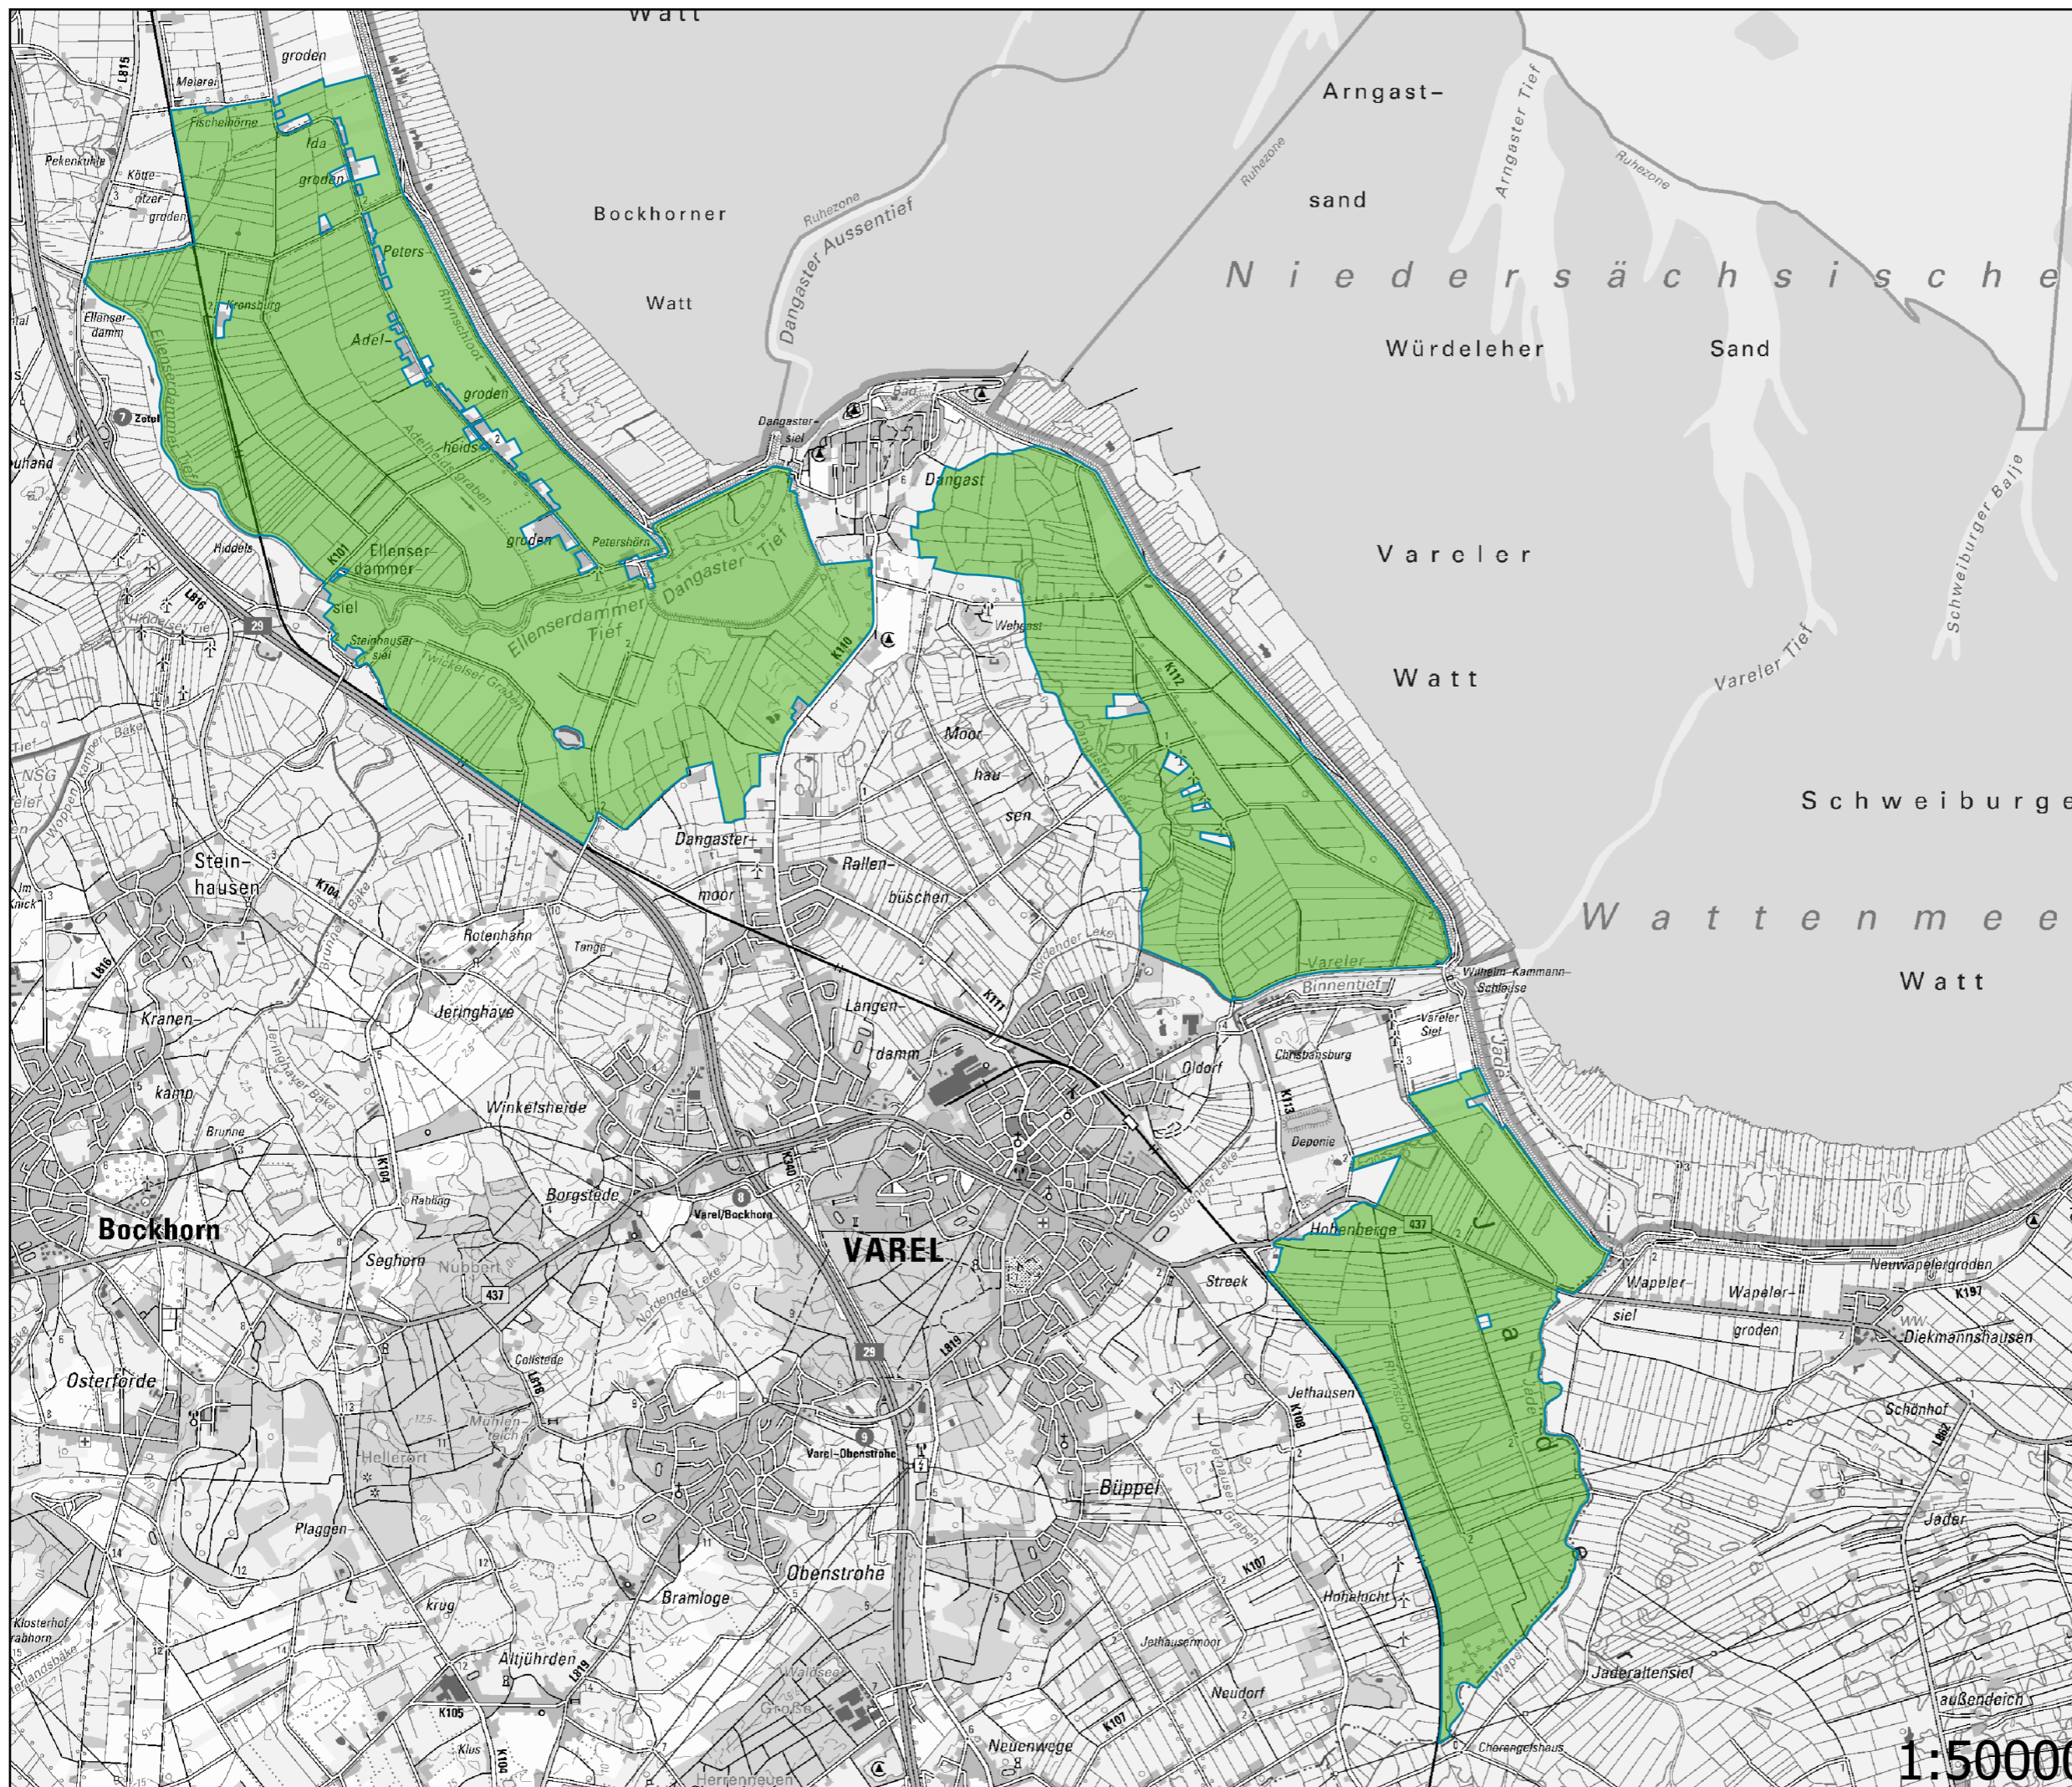

LSG 126

Marschen am Jadebusen-West
Änderungen Flurstücke

LSG_126

1:50000