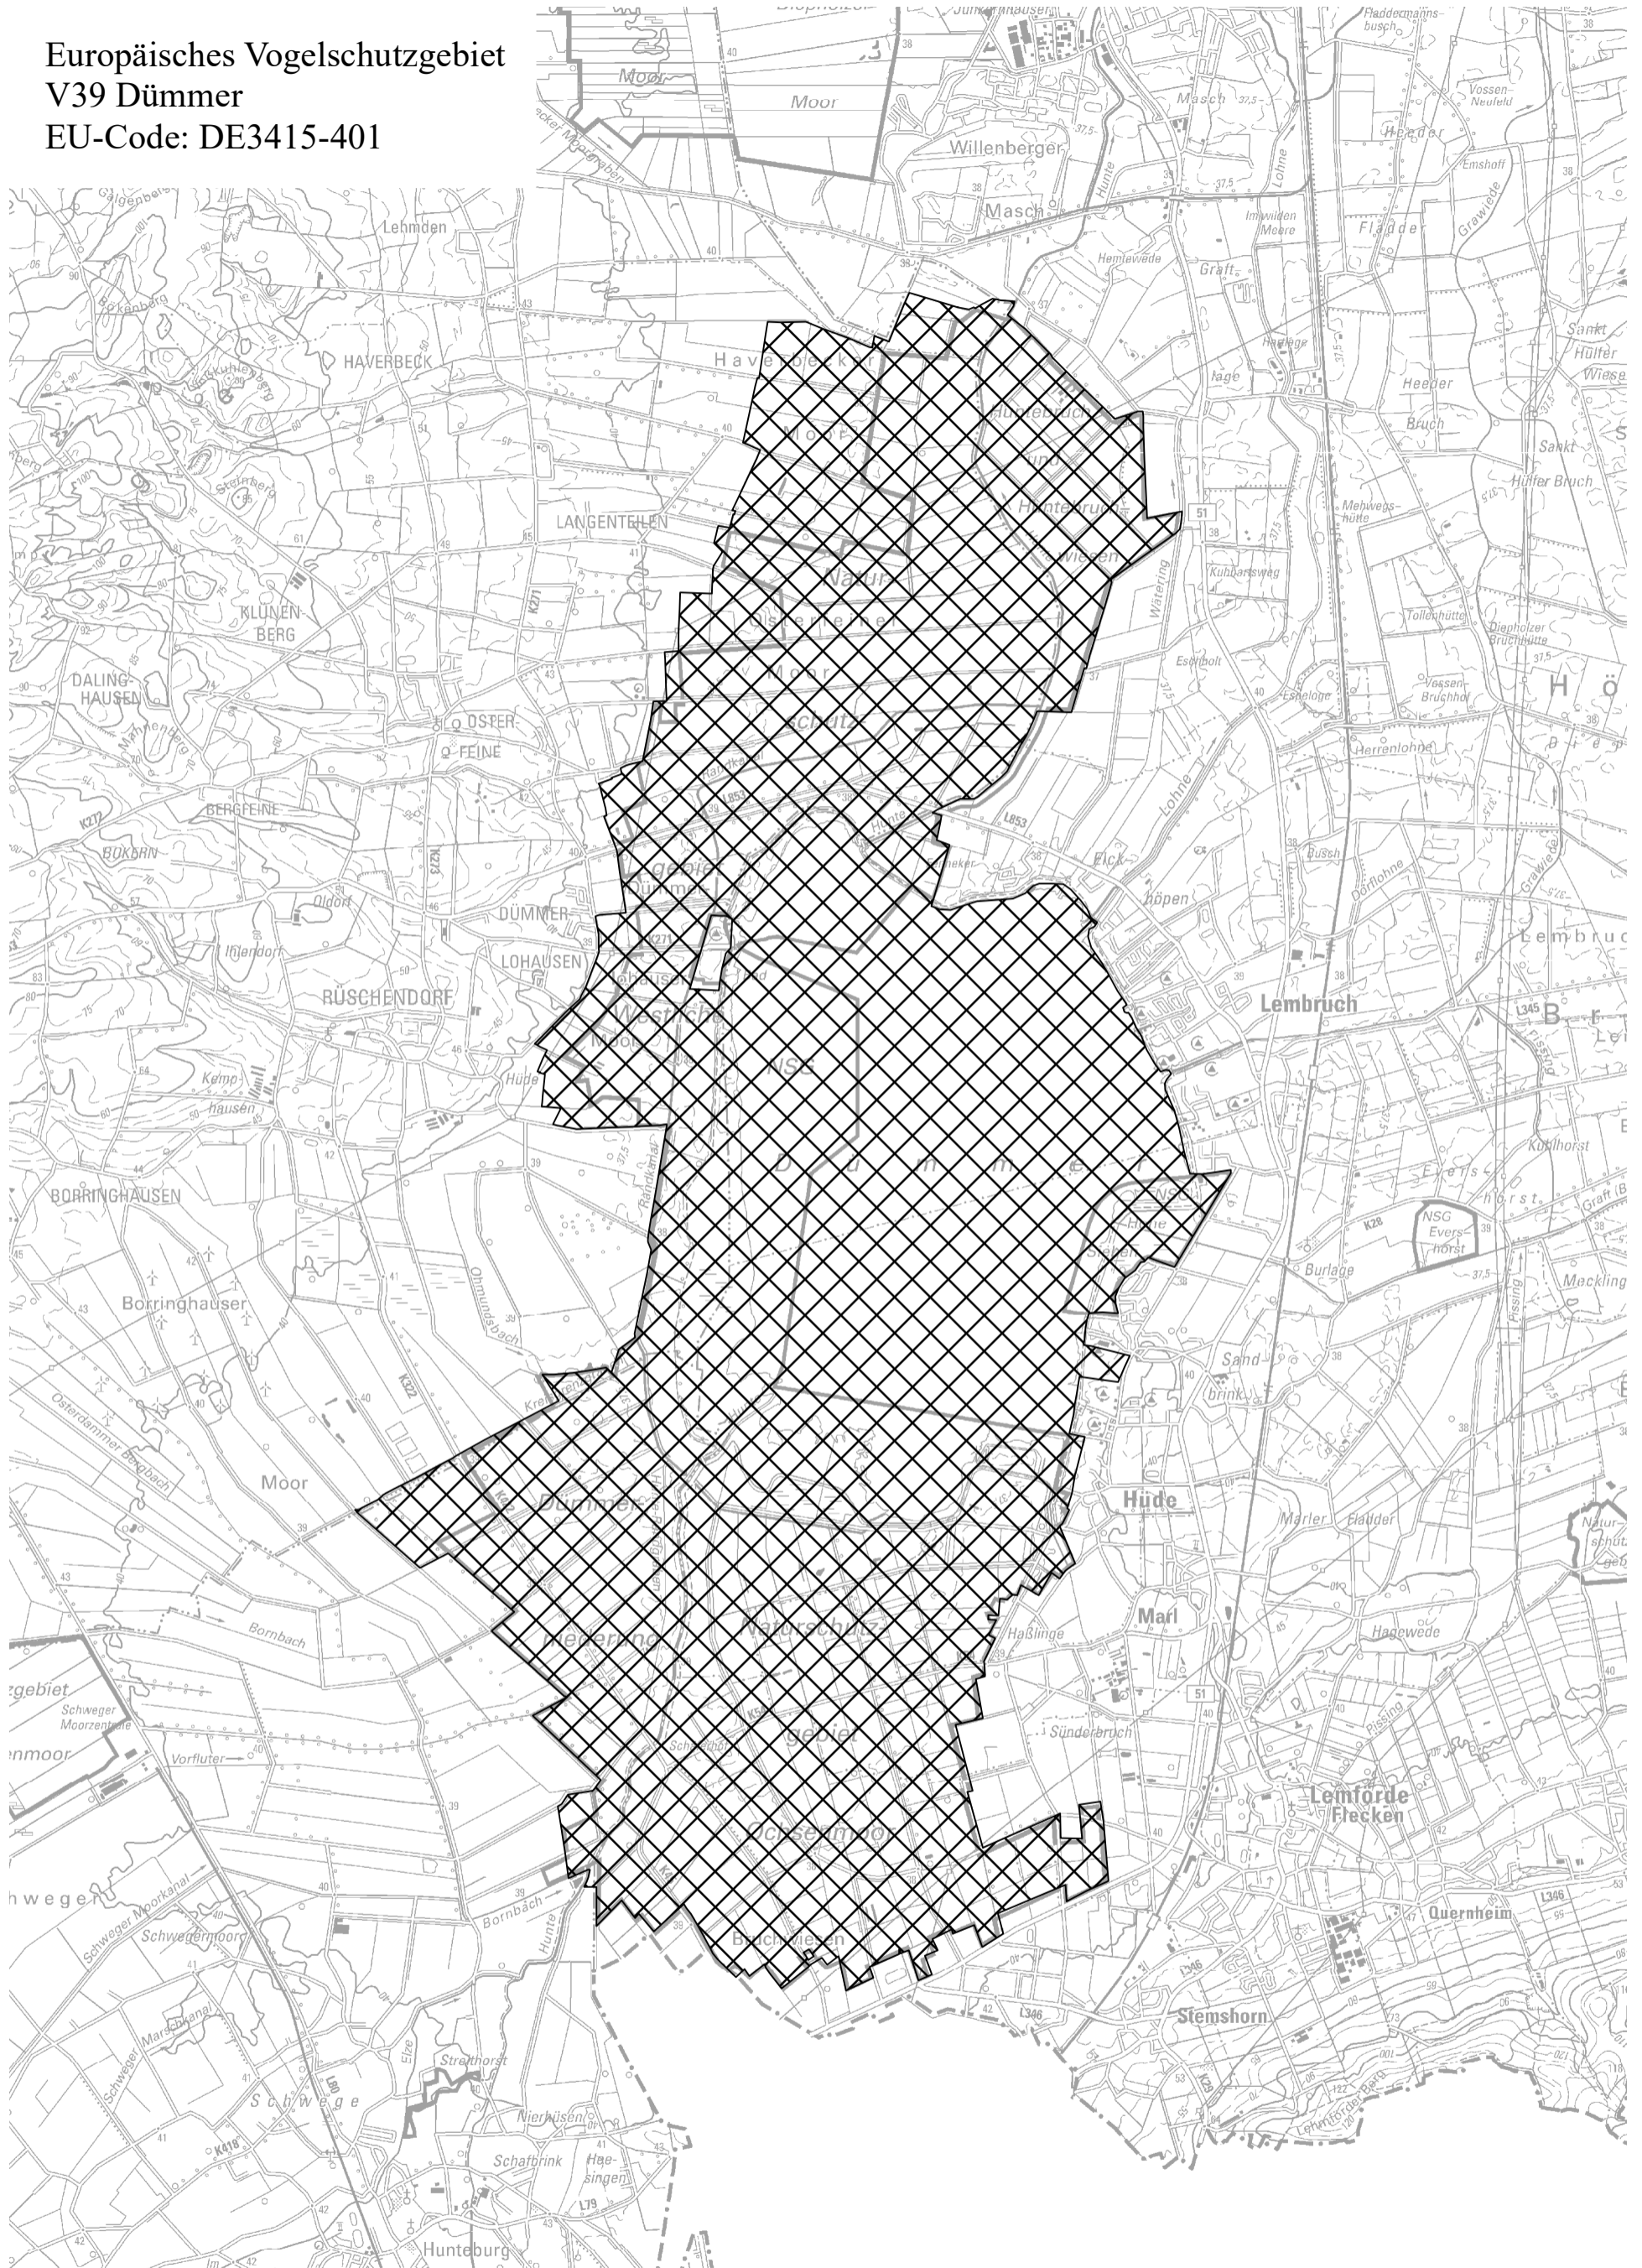

Europäisches Vogelschutzgebiet  
V39 Dümmer  
EU-Code: DE3415-401

Quelle: Auszug aus den Geobasisdaten der  
Niedersächsischen Vermessungs- und Katasterverwaltung  
Maßstab: 1 : 50.000