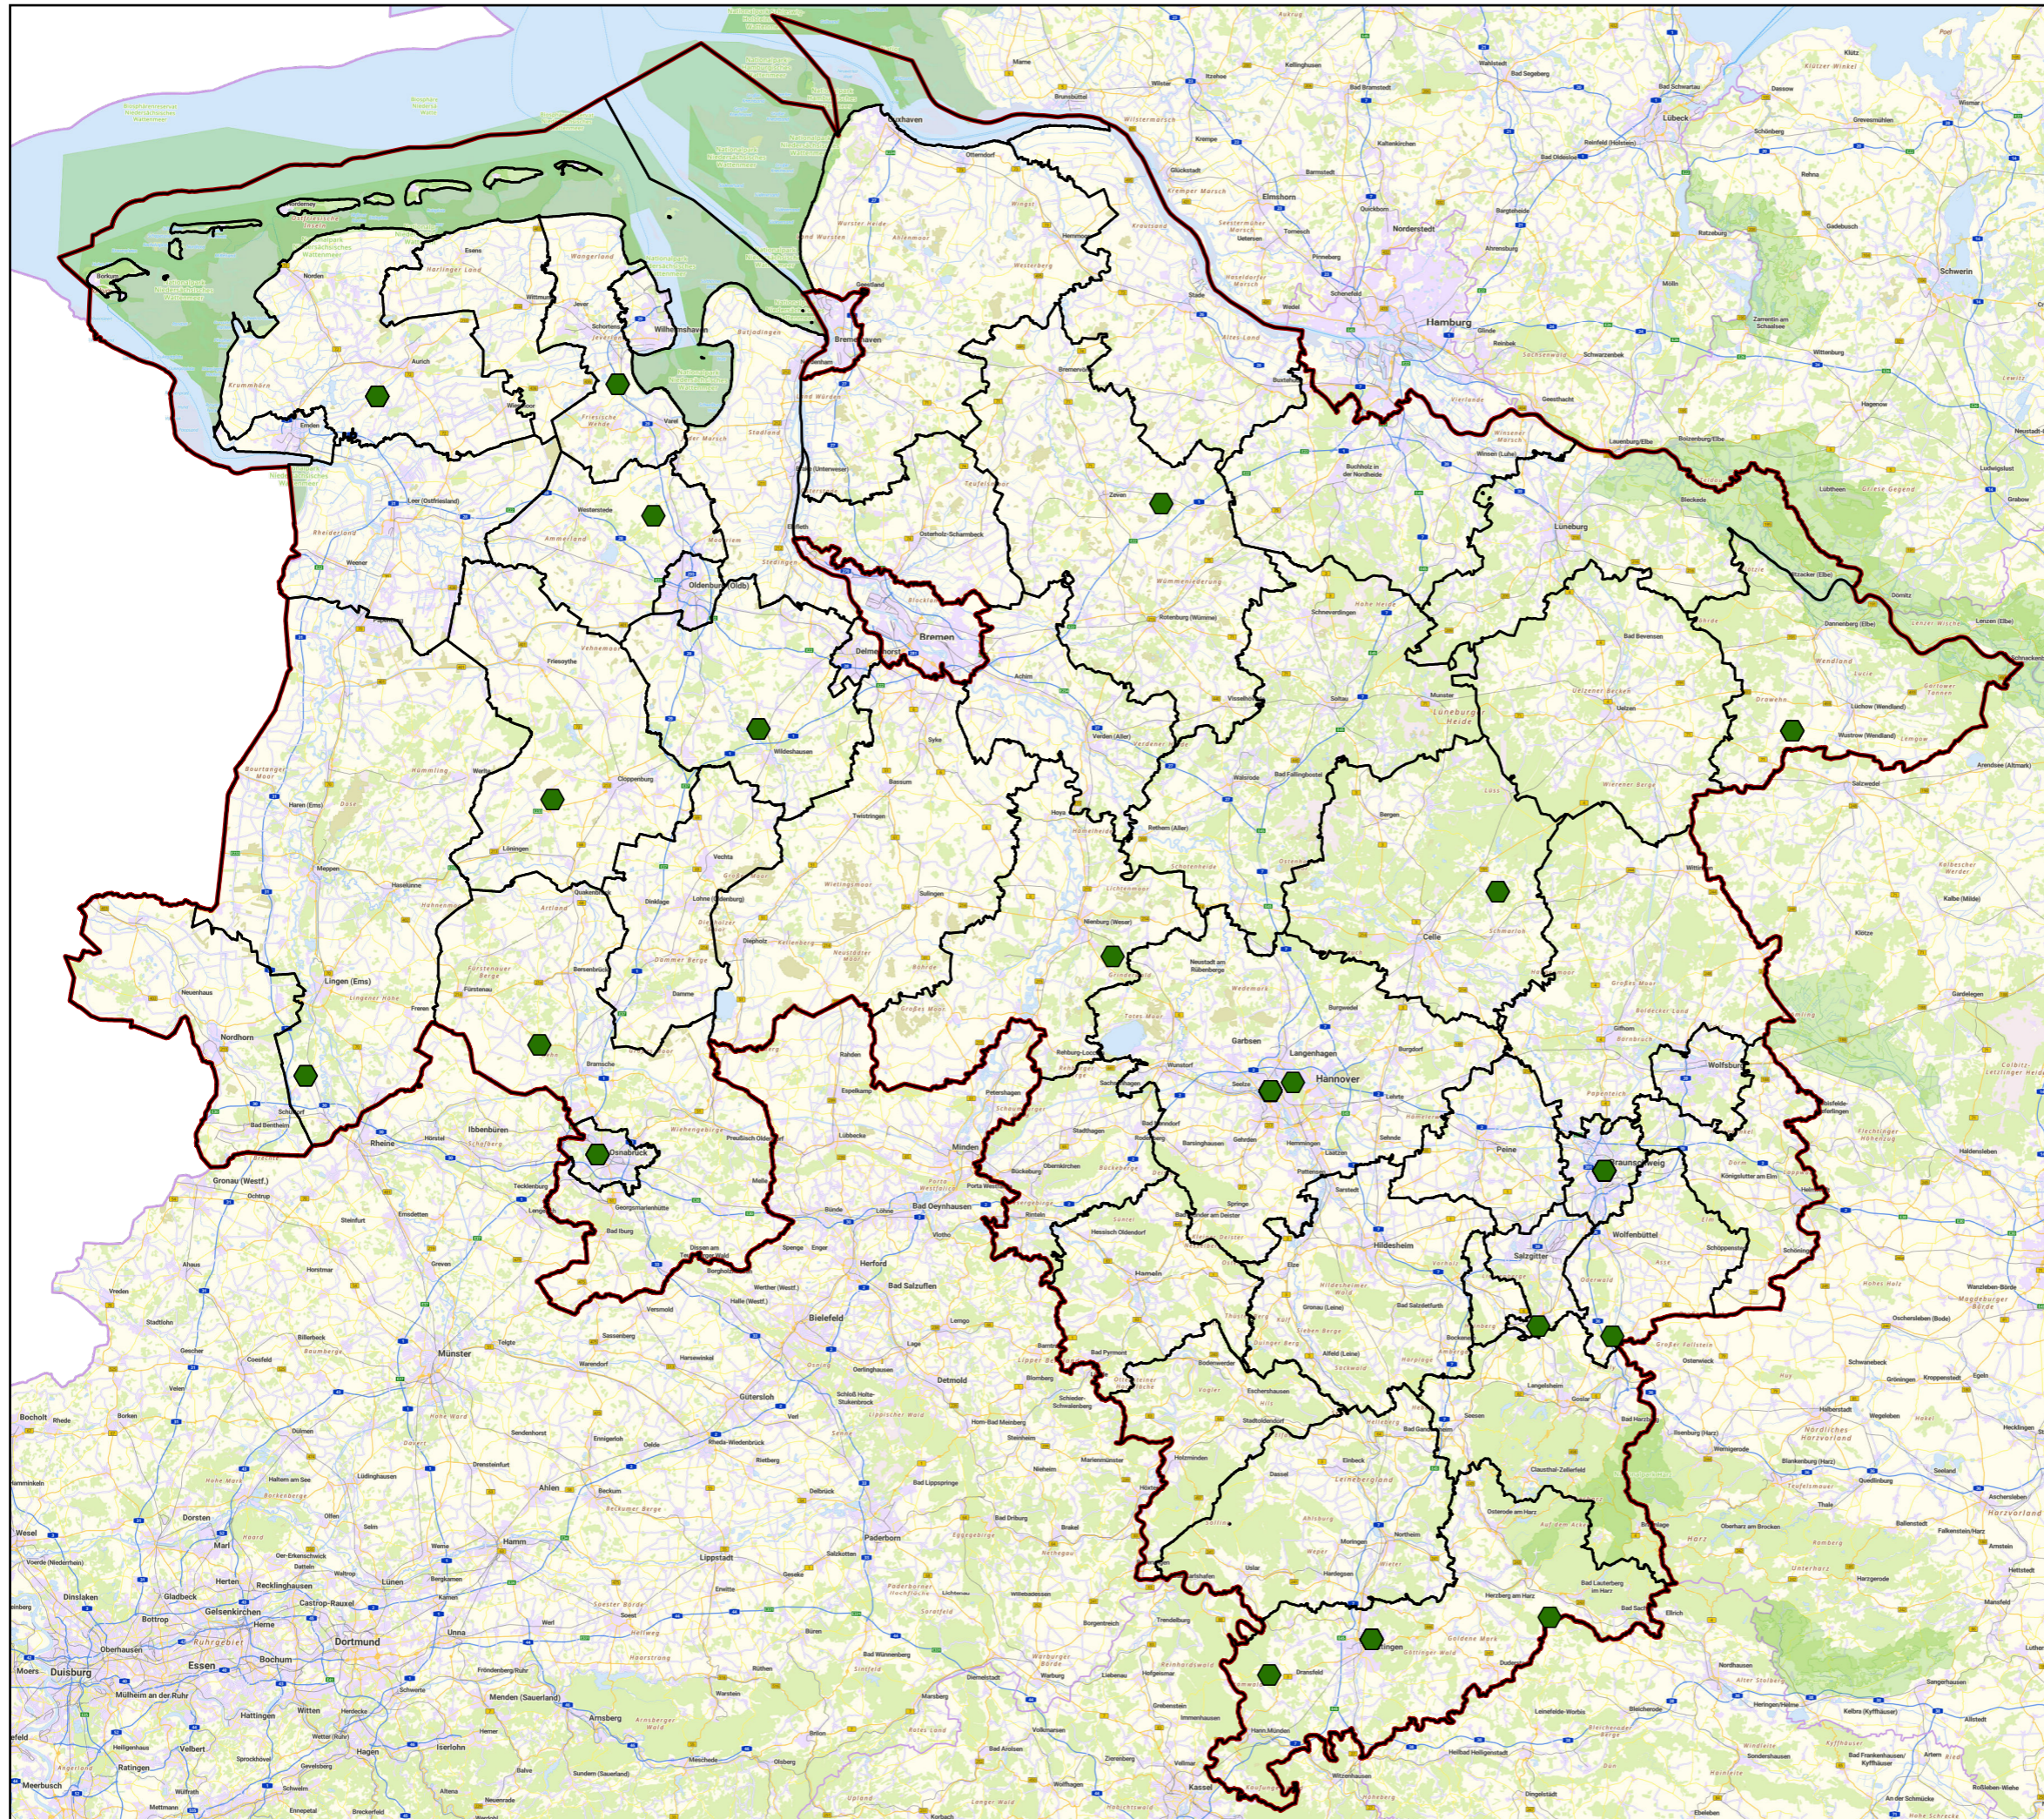

Vorkommen der Gewöhnlichen Seidenpflanze (*Asclepias syriaca*) in Niedersachsen

Legende

- Gemeldete Vorkommen der Gewöhnlichen Seidenpflanze im Erfassungszeitraum 2018 - 2024
- Landkreisgrenzen
- ▭ Landesgrenzen Niedersachsens

0 25 50 Kilometer 1:1.117.876

Aufgestellt:
Sonja Lütgehetmann
Geschäftsbereich Landesweiter Naturschutz

Hannover, 22.09.2025

Quellen:
Verbreitungsdaten:
© Flora Incognita (2024)
© GBIF.org (03 December 2024) GBIF Occurrence
Download <https://doi.org/10.15468/dl.d7yc8s>

Hintergrundkarte © GeoBasis-DE/LGLN (2024), CC-BY 4.0

Niedersachsen