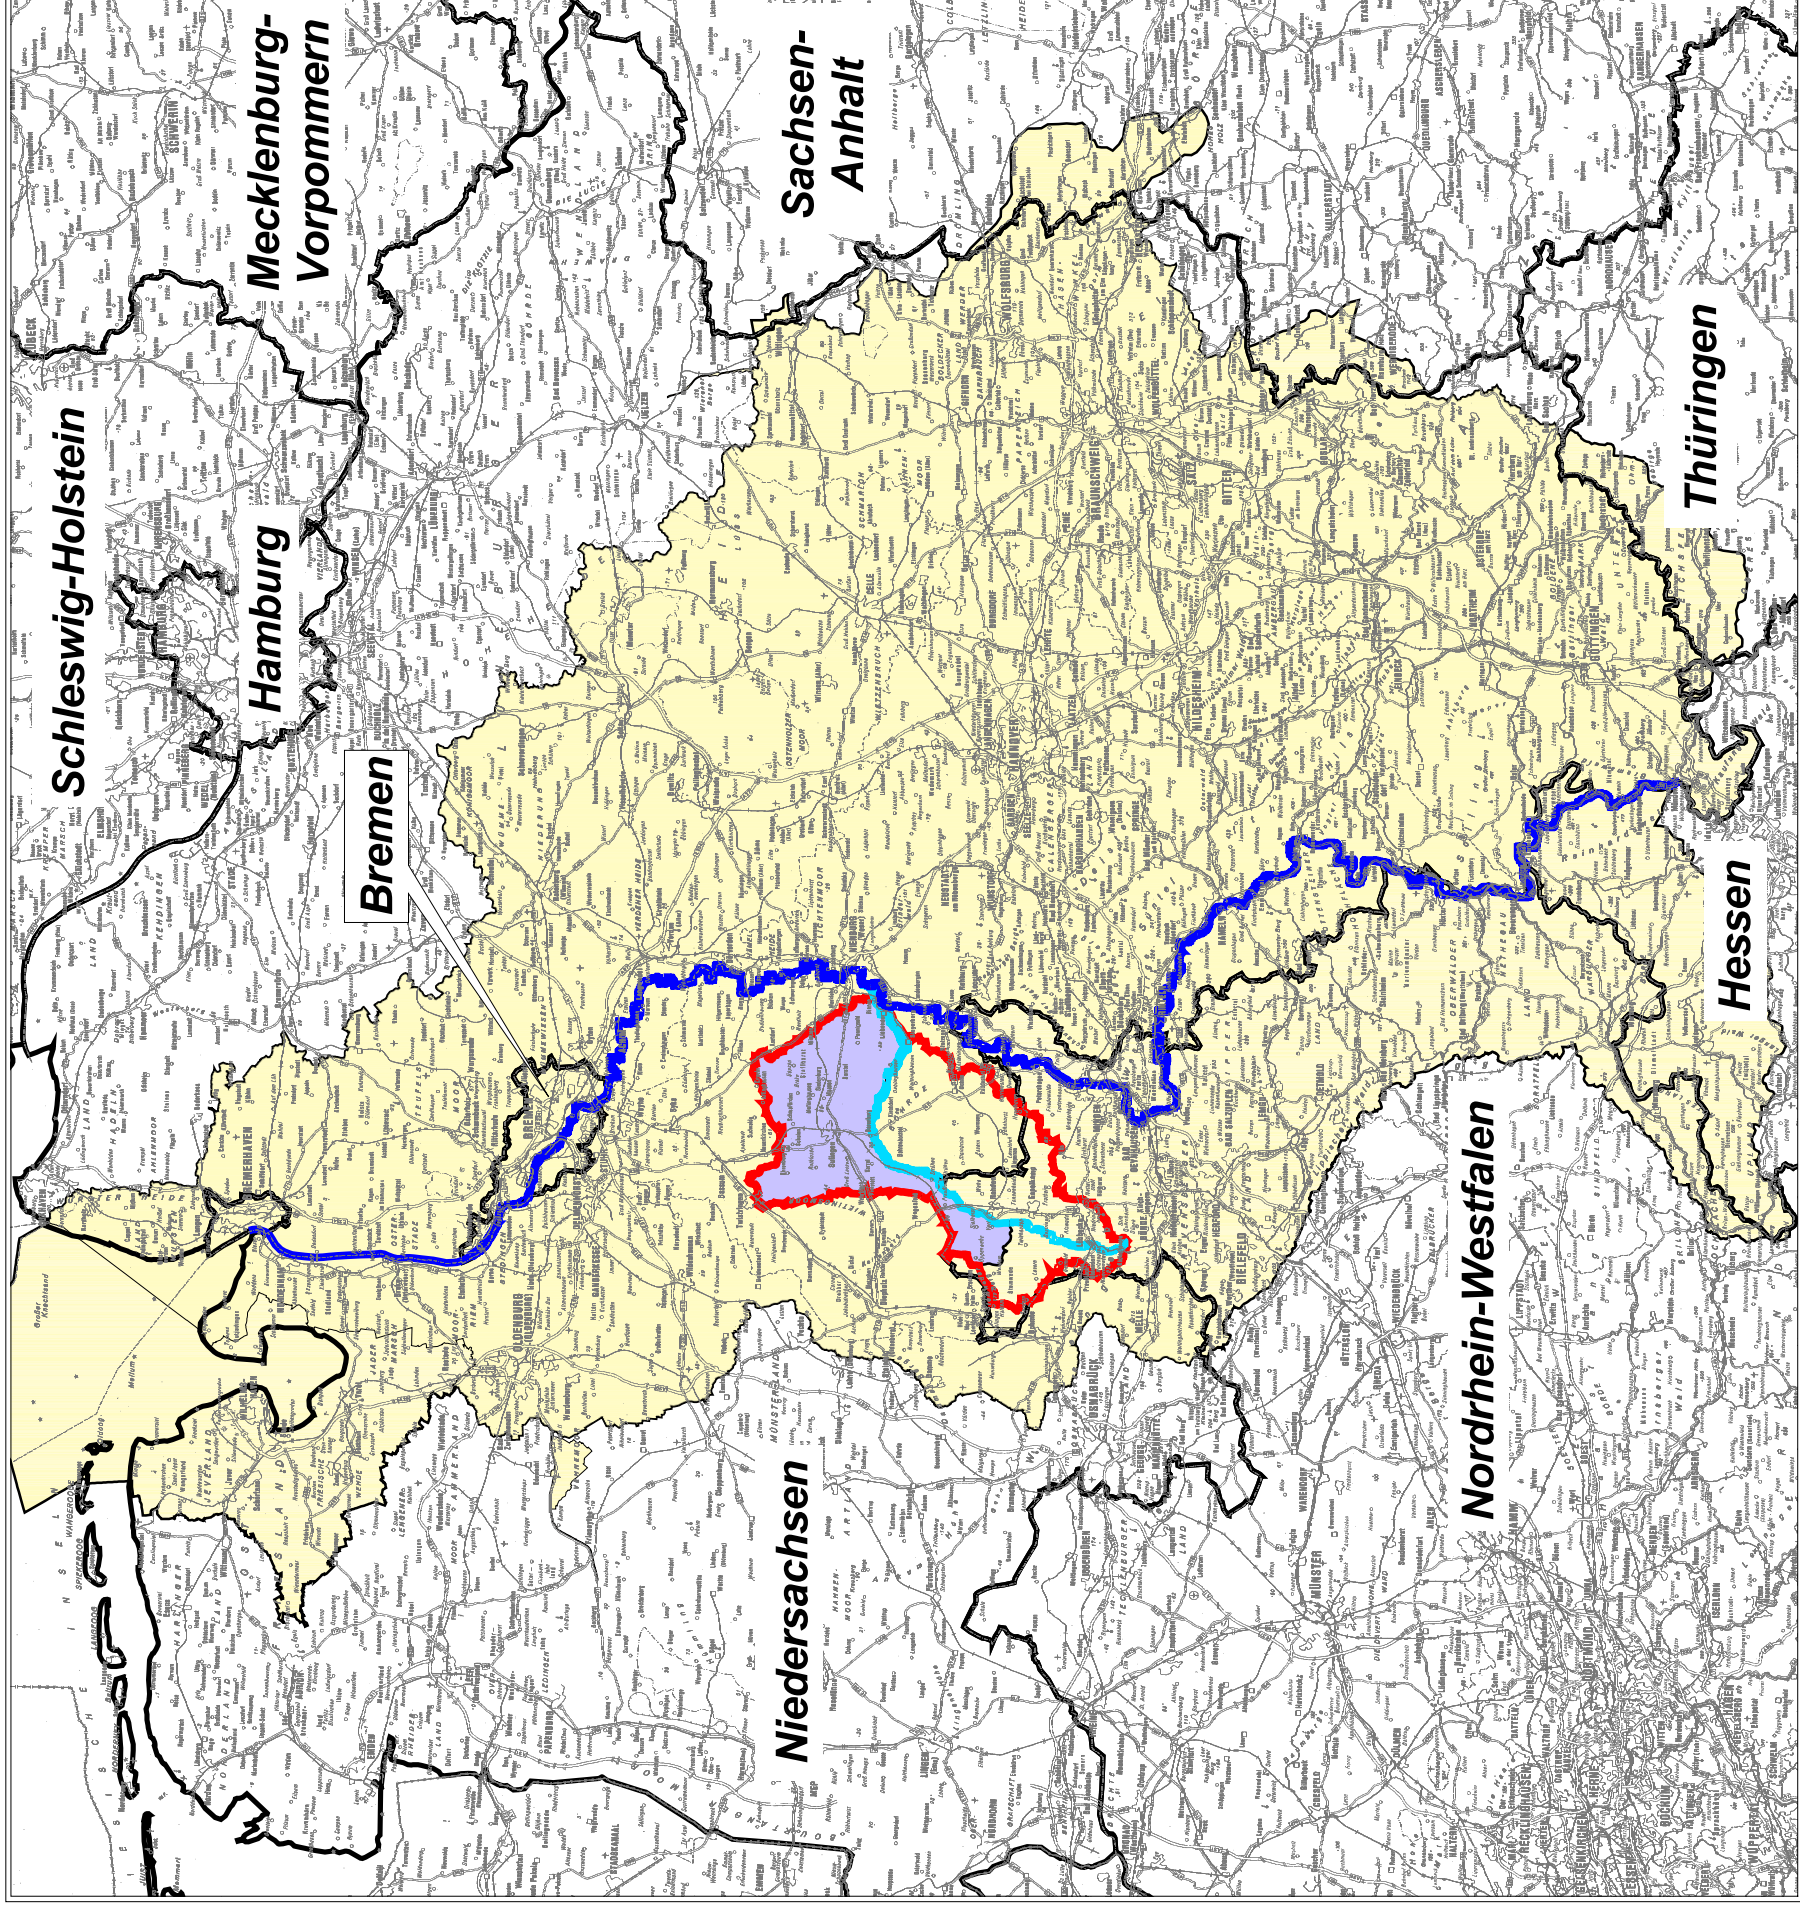

# Karte 1: Bearbeitungsgebiet Grosse Aue und Auswahl-GW-Körper im Flusseinzugsgebiet Weser

- Legende:**
- Flusseinzugsgebiet der Weser
  - Projektgebiet "Grosse Aue"
  - Auswahl-Grundwasser(GW)-Körper
  - Verlauf der Weser
  - Verlauf der Grossen Aue
  - Grenzen der Bundesländer

Maßstab 1 : 1.250.000