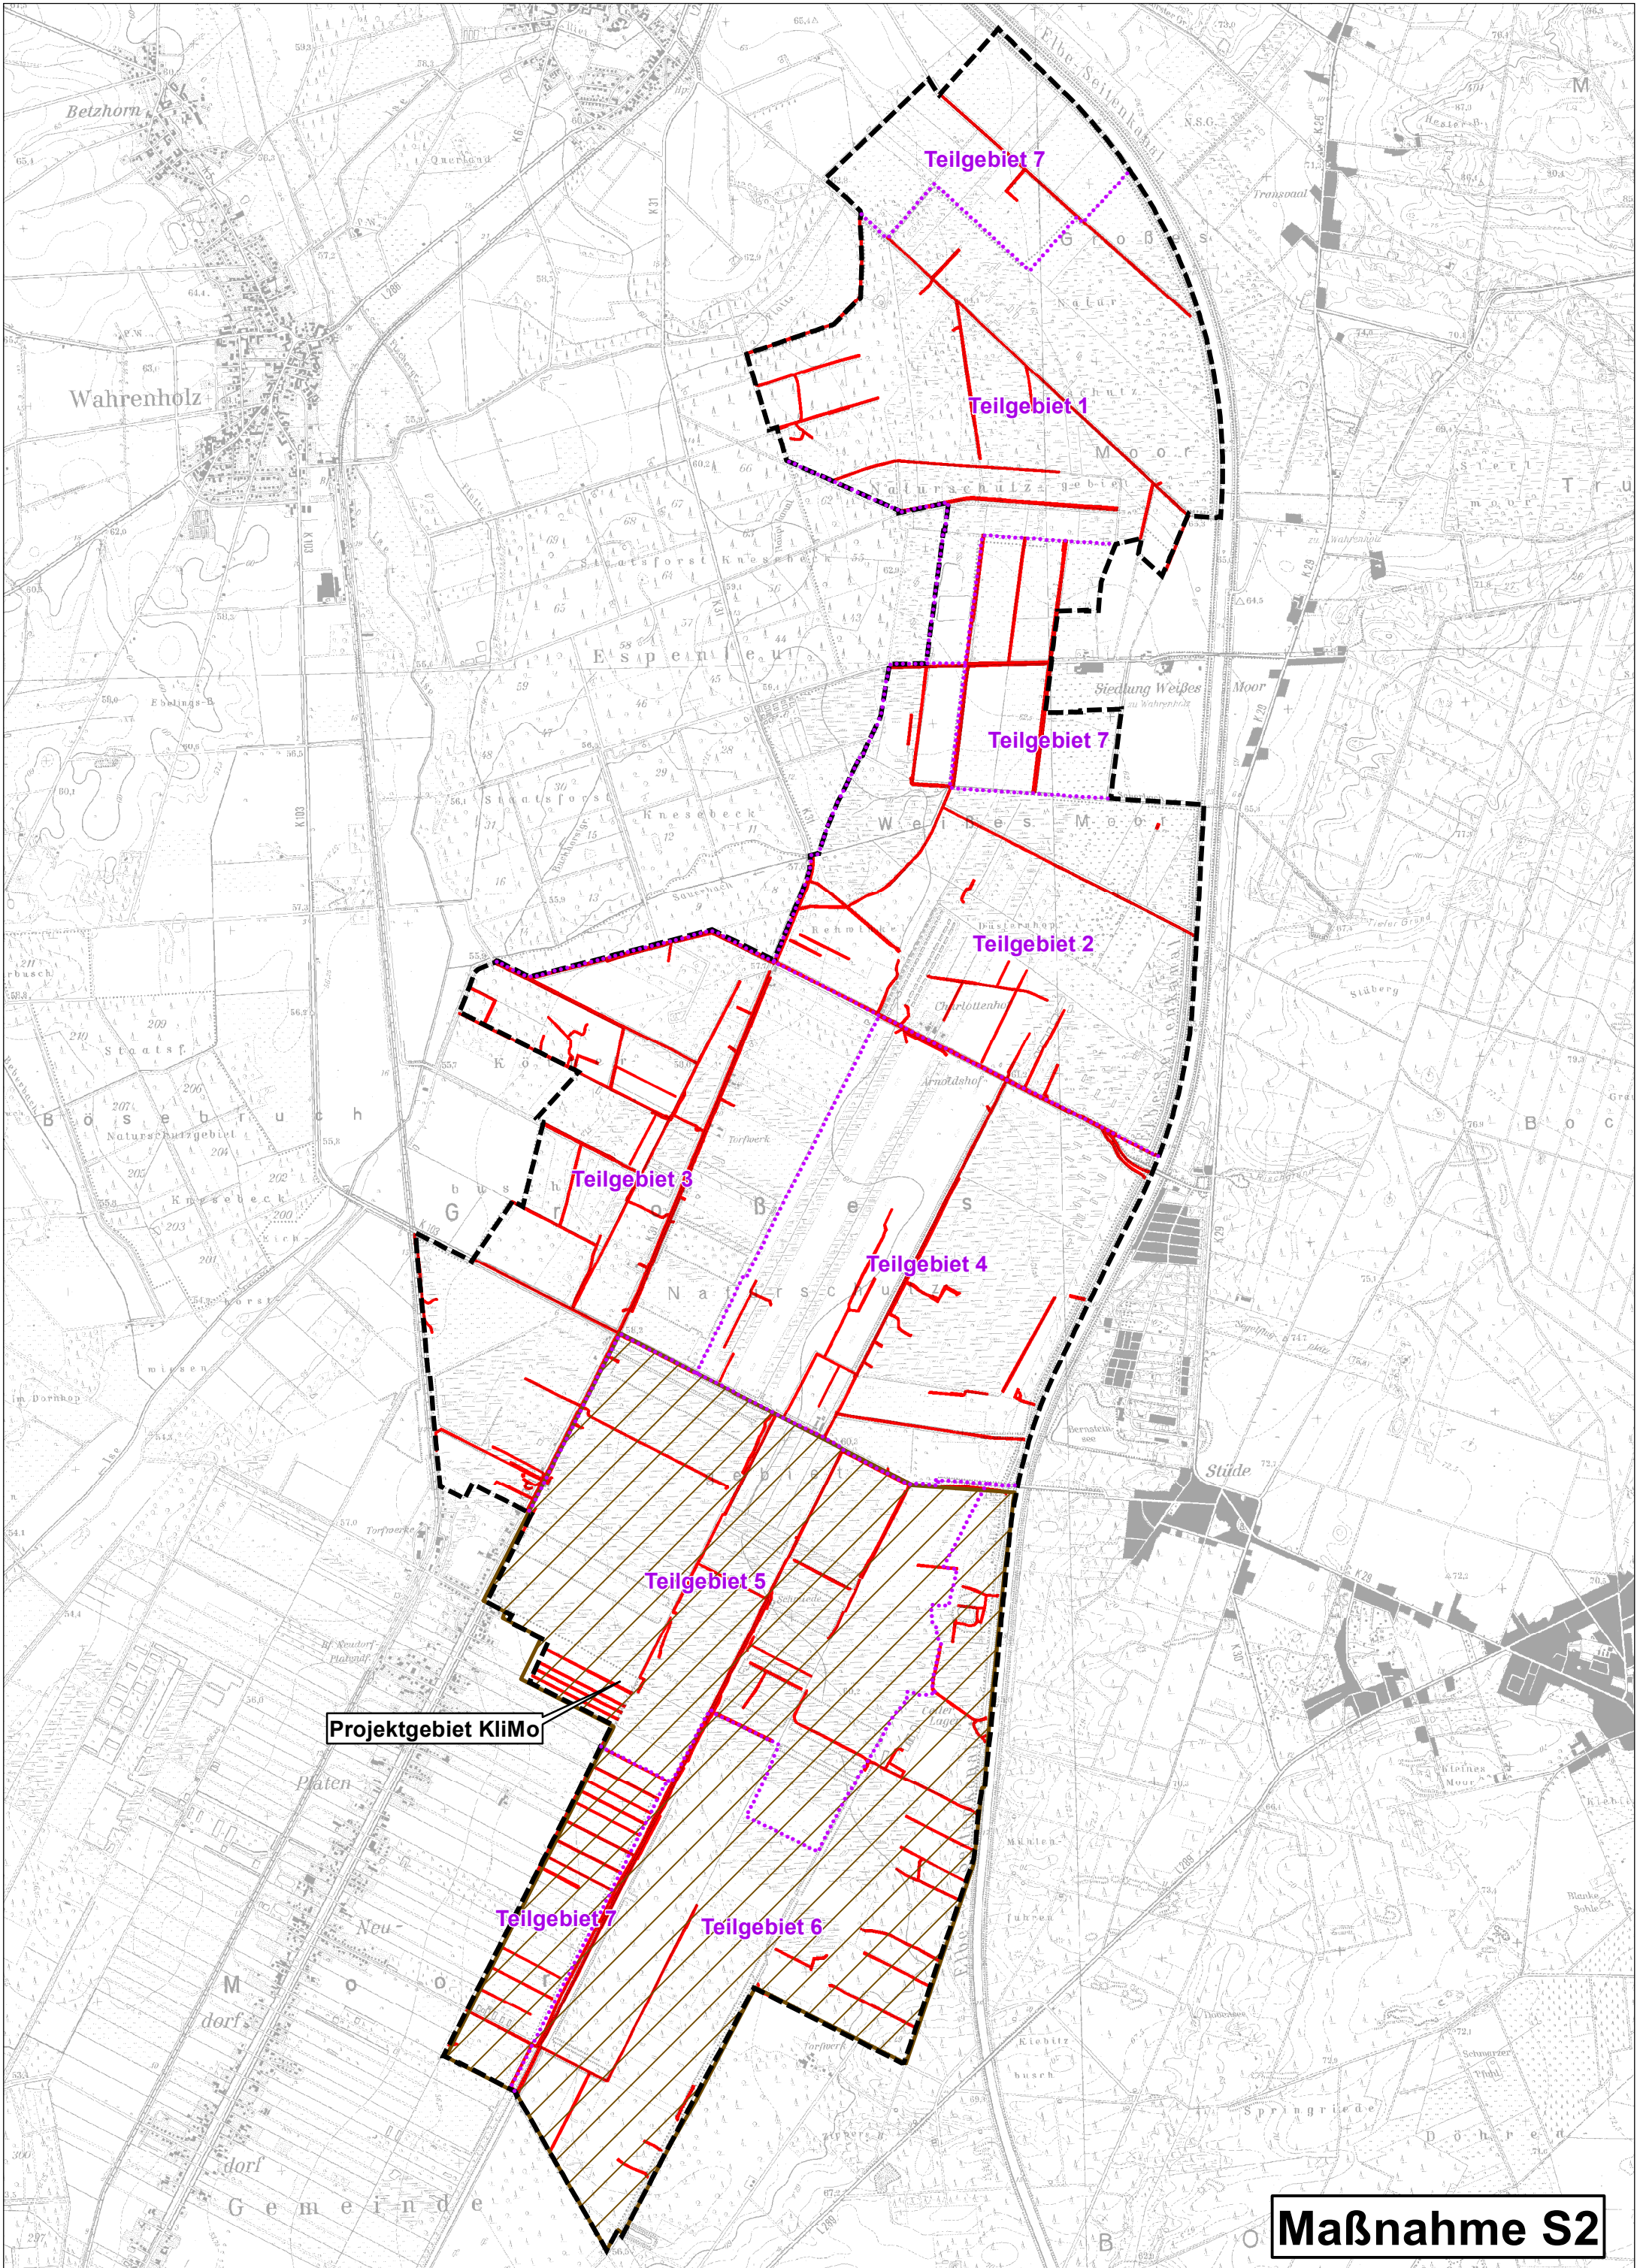

Projektgebiet KliMo

Maßnahme S2