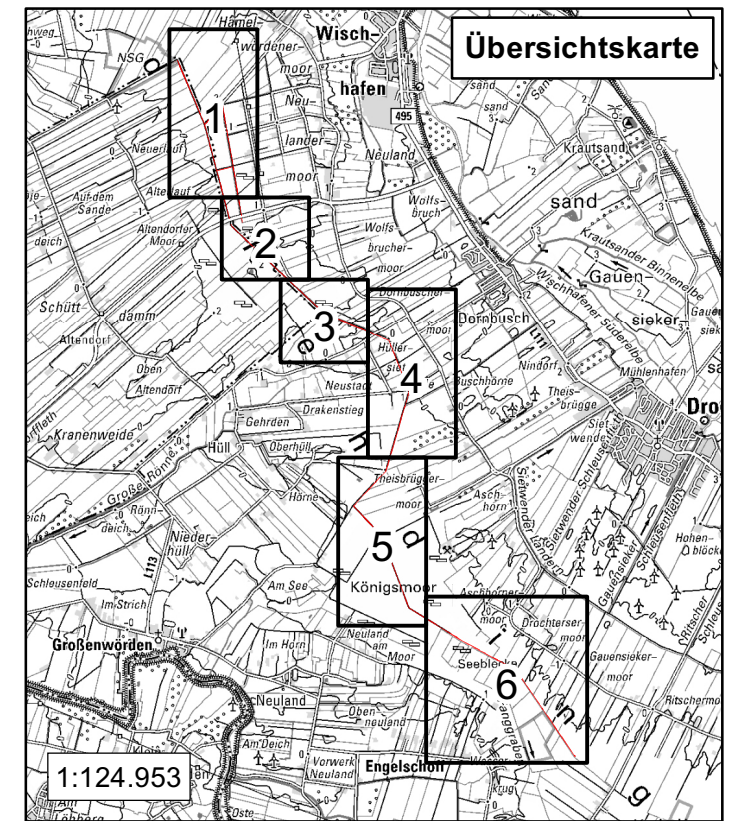

Übersichtskarte

Stade, den 07.12.2020

Roesberg
Landrat

Legende

-  Geltungsbereich der Verordnung
-  FFH-Gebiete
-  Nachrichtliche Übernahme der Naturschutzgebiete

Maßstab 1:50.000

Quelle: Auszug aus den Geobasisdaten der
Niedersächsischen Vermessungs- und Katasterverwaltung © 2020 

Stade, den 07.12.2020

Roesberg
Landrat

Nordteil
Blatt 1-3 von 6

Legende

 Geltungsbereich der Verordnung

Maßstab 1:10.000

Naturschutzgebiet

"Die Scheidung"

Stade, den 07.12.2020

Roesberg
 Landrat

Mittelteil
 Blatt 4-5 von 6

Legende

 Geltungsbereich der Verordnung

Maßstab 1:10.000

Naturschutzgebiet

"Die Scheidung"

in der Gemeinde Drochtersen und
in den Gemeinden Oederquart und Wischhafen,
Samtgemeinde Nordkehdingen und
in den Gemeinden Großenwörden und Hammah,
Samtgemeinde Oldendorf-Himmelpforten,
Landkreis Stade und
in der Gemeinde Osten, Samtgemeinde Hemmoor,
Landkreis Cuxhaven