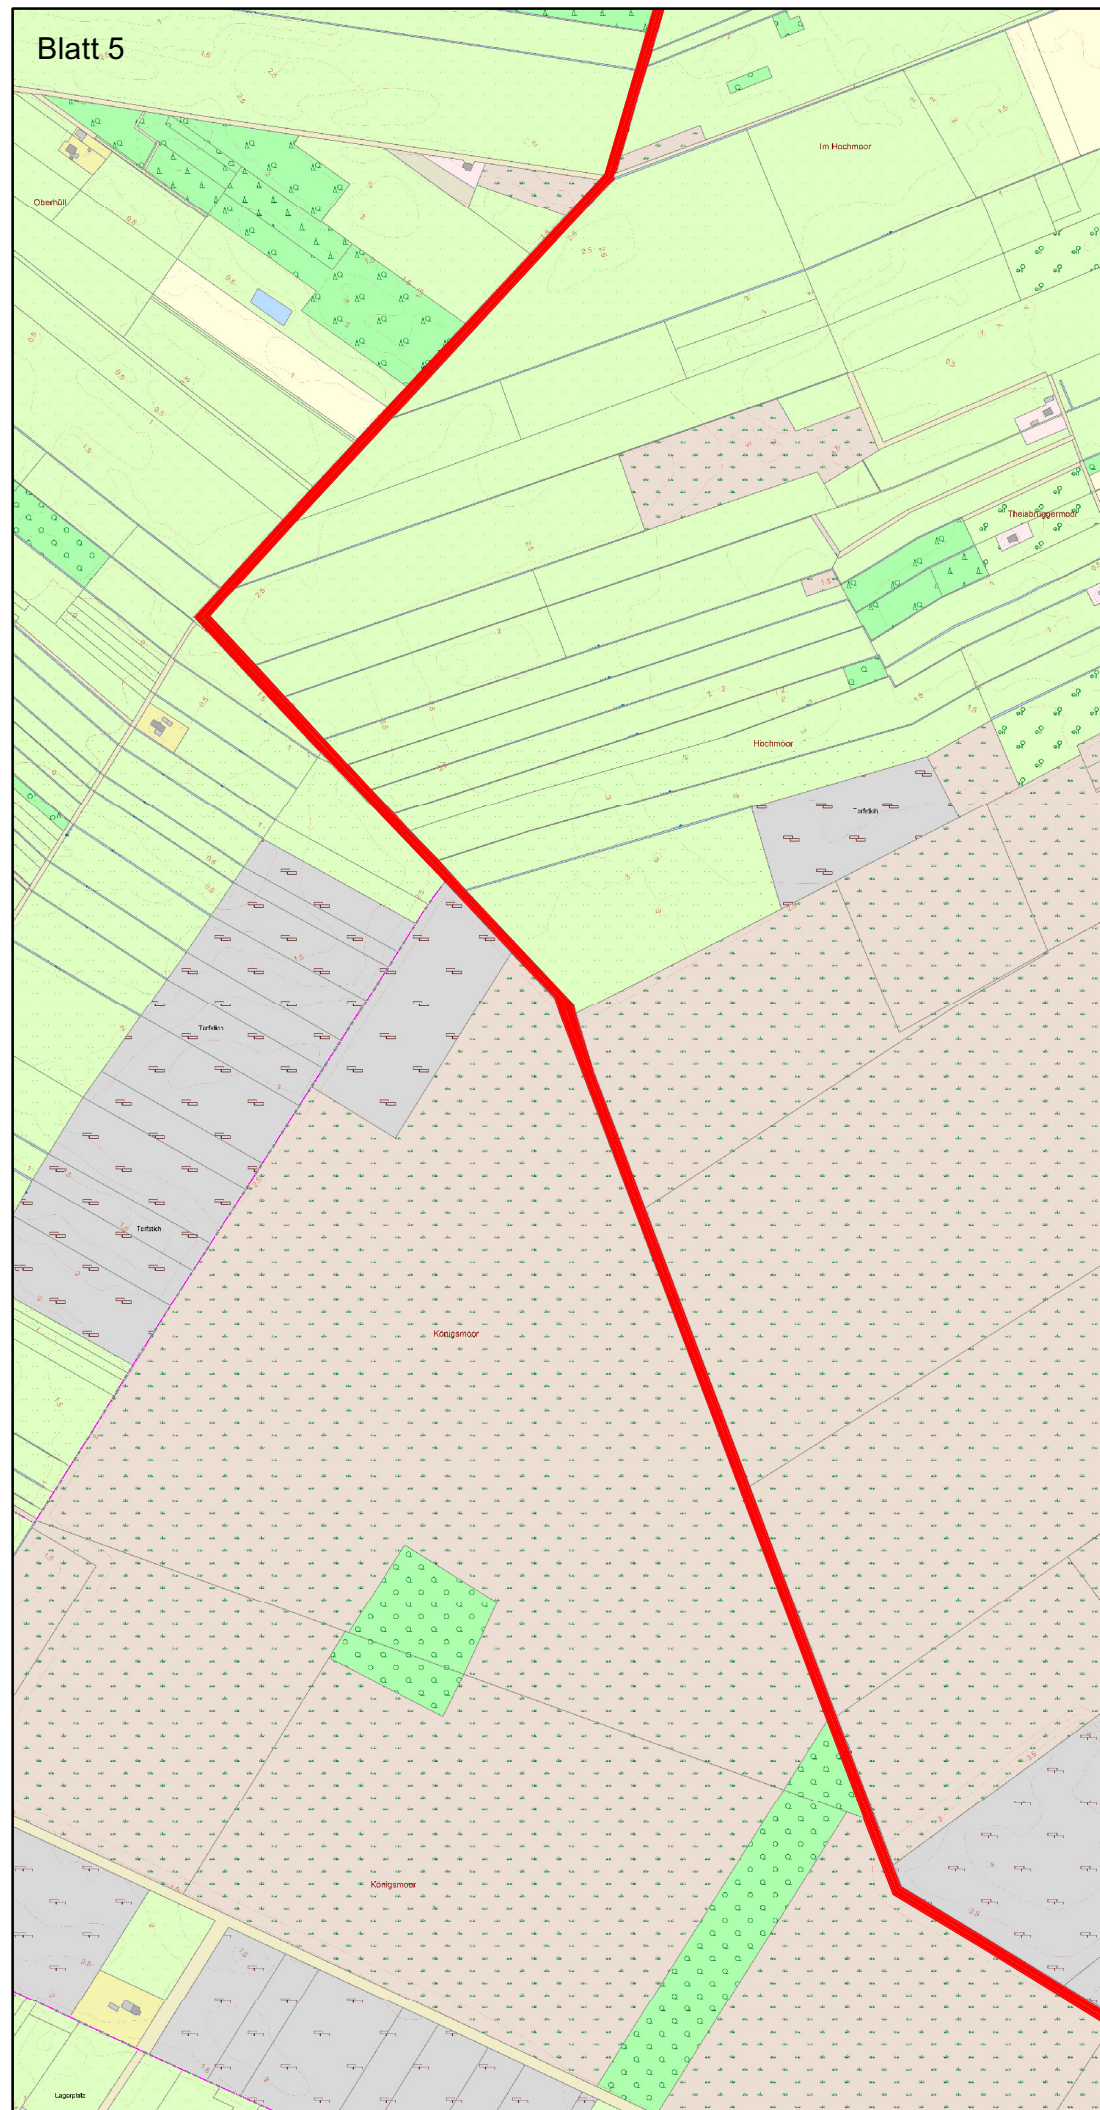

Übersichtskarte

Stade, den 07.12.2020

Roesberg
Landrat

Legende

-  Geltungsbereich der Verordnung
-  FFH-Gebiete
-  Nachrichtliche Übernahme der Naturschutzgebiete

Maßstab 1:50.000

Quelle: Auszug aus den Geobasisdaten der
Niedersächsischen Vermessungs- und Katasterverwaltung © 2020 

Stade, den 07.12.2020

Roesberg
Landrat

Nordteil
Blatt 1-3 von 6

Legende

 Geltungsbereich der Verordnung

Maßstab 1:10.000

Naturschutzgebiet

"Die Scheidung"

Stade, den 07.12.2020

Roesberg
 Landrat

Mittelteil
 Blatt 4-5 von 6

Legende

 Geltungsbereich der Verordnung

Maßstab 1:10.000

Naturschutzgebiet

"Die Scheidung"