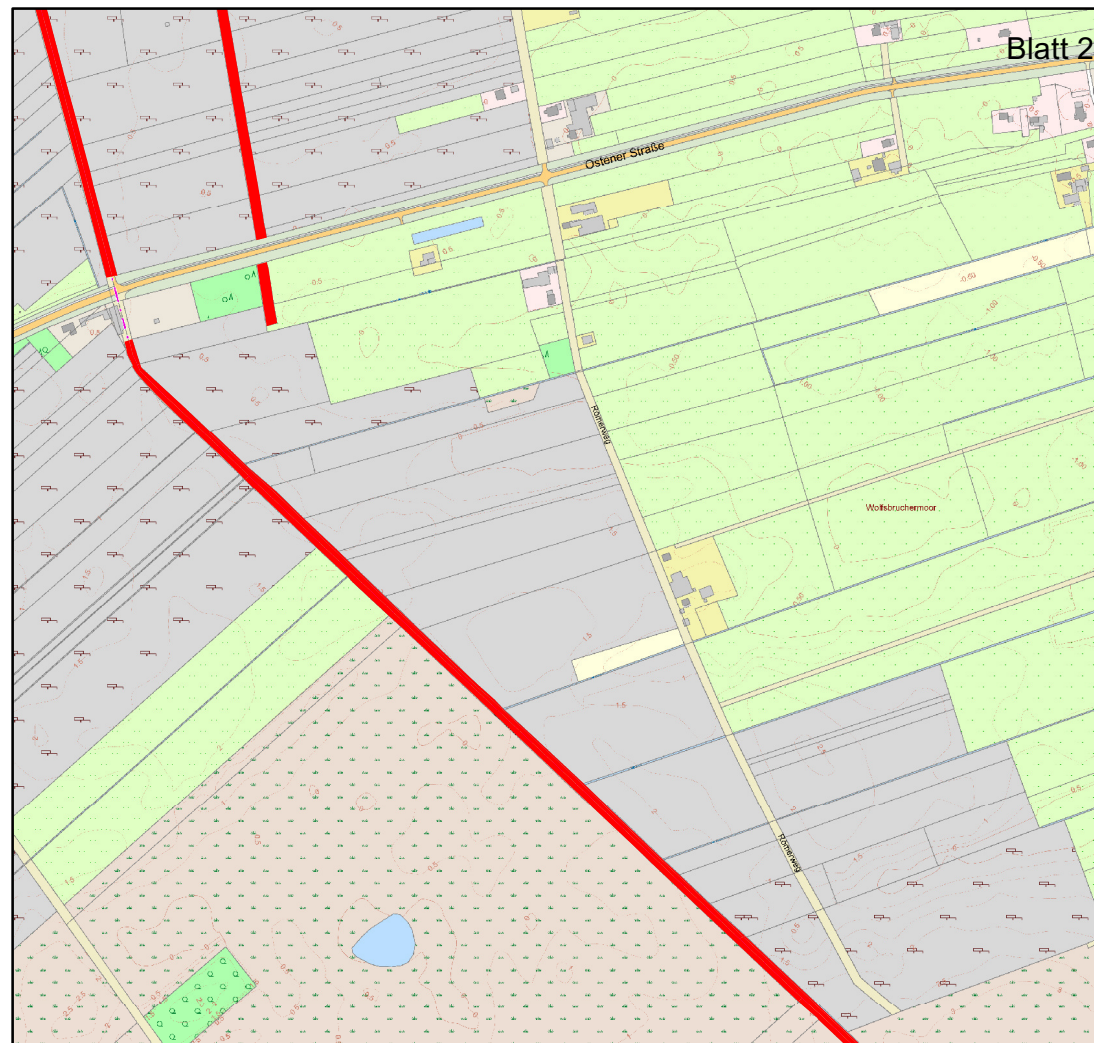

Naturschutzgebiet

"Die Scheidung"

in der Gemeinde Drochtersen und
in den Gemeinden Oederquart und Wischhafen,
Samtgemeinde Nordkehdingen und
in den Gemeinden Großwörden und Hammah,
Samtgemeinde Oldendorf-Himmelpforten,
Landkreis Stade und
in der Gemeinde Osten, Samtgemeinde Hemmoor,
Landkreis Cuxhaven

Übersichtskarte

Stade, den 07.12.2020

Roesberg
Landrat

Legende

-  Geltungsbereich der Verordnung
-  FFH-Gebiete
-  Nachrichtliche Übernahme der Naturschutzgebiete

Maßstab 1:50.000

Quelle: Auszug aus den Geobasisdaten der
Niedersächsischen Vermessungs- und Katasterverwaltung © 2020 

Naturschutzgebiet

"Die Scheidung"

in der Gemeinde Drochtersen und
in den Gemeinden Oederquart und Wischhafen,
Samtgemeinde Nordkehdingen und
in den Gemeinden Großenwörden und Hammah,
Samtgemeinde Oldendorf-Himmelpforten,
Landkreis Stade und
in der Gemeinde Osten, Samtgemeinde Hemmoor,
Landkreis Cuxhaven

Stade, den 07.12.2020

Roesberg
Landrat

Nordteil
Blatt 1-3 von 6

Legende

 Geltungsbereich der Verordnung

Maßstab 1:10.000

Naturschutzgebiet

"Die Scheidung"