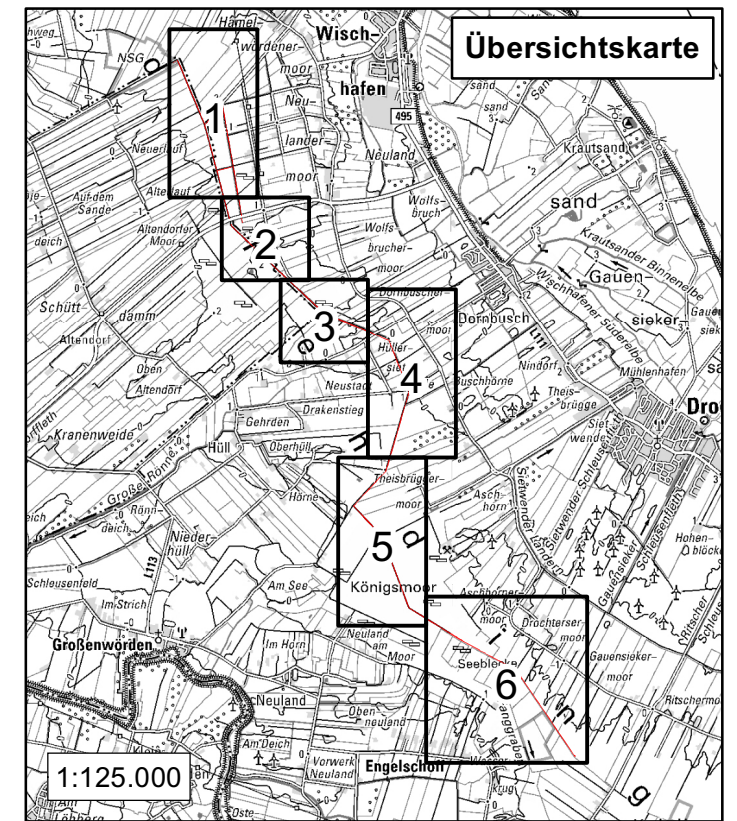

Übersichtskarte

Stade, den 07.12.2020

Roesberg
Landrat

Legende

-  Geltungsbereich der Verordnung
-  FFH-Gebiete
-  Nachrichtliche Übernahme der Naturschutzgebiete

Maßstab 1:50.000

Quelle: Auszug aus den Geobasisdaten der
Niedersächsischen Vermessungs- und Katasterverwaltung © 2020 

Naturschutzgebiet

"Die Scheidung"

in der Gemeinde Drochtersen und
in den Gemeinden Oederquart und Wischhafen,
Samtgemeinde Nordkehdingen und
in den Gemeinden Großenwörden und Hammah,
Samtgemeinde Oldendorf-Himmelpforten,
Landkreis Stade und
in der Gemeinde Osten, Samtgemeinde Hemmoor,
Landkreis Cuxhaven

Stade, den 07.12.2020

Roesberg
Landrat

Nordteil
Blatt 1-3 von 6

Legende

 Geltungsbereich der Verordnung

Maßstab 1:10.000

Naturschutzgebiet

"Die Scheidung"

Stade, den 07.12.2020

Roesberg
 Landrat

Mittelteil
 Blatt 4-5 von 6

Legende

 Geltungsbereich der Verordnung

Maßstab 1:10.000

Naturschutzgebiet

"Die Scheidung"