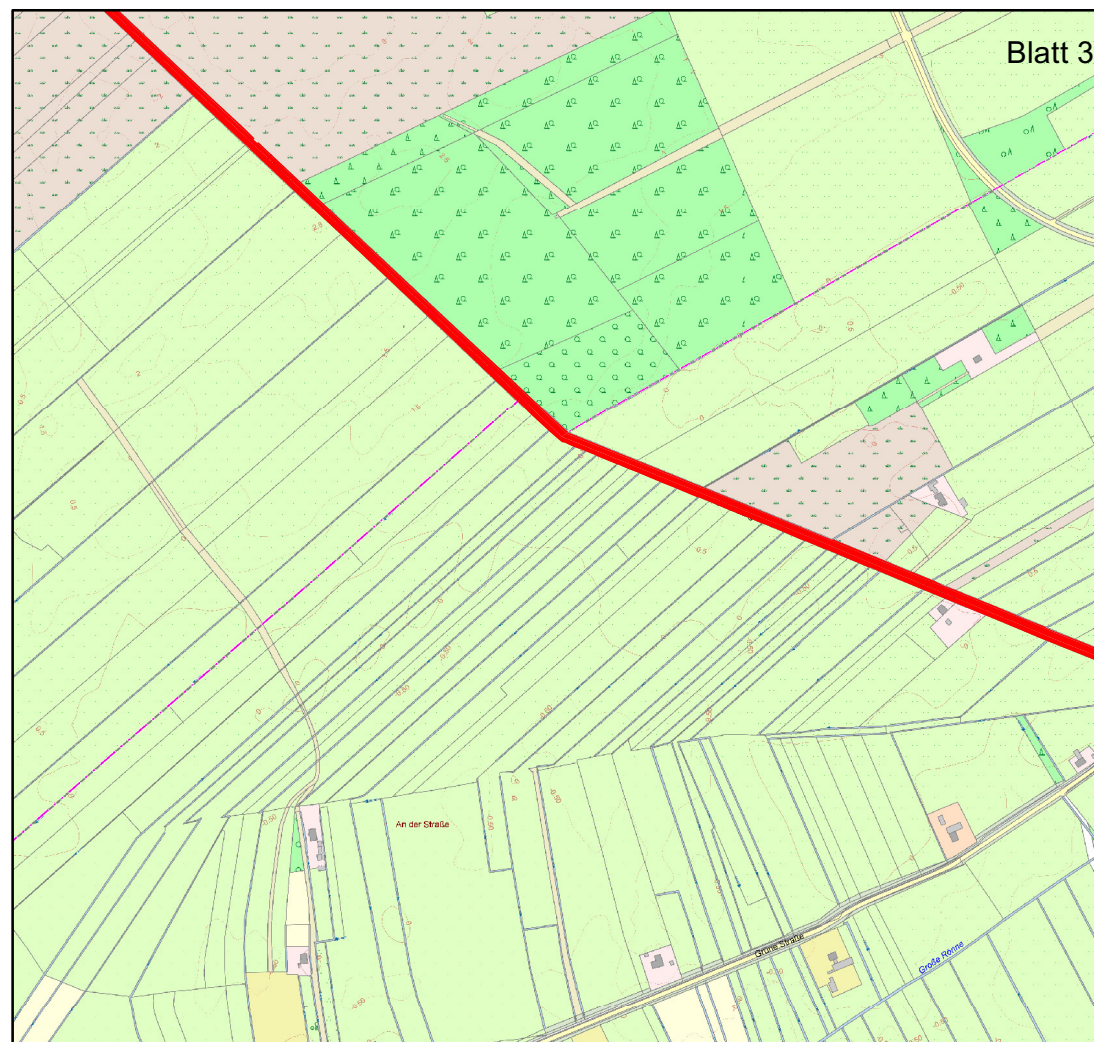

Naturschutzgebiet

"Die Scheidung"

in der Gemeinde Drochtersen und
in den Gemeinden Oederquart und Wischhafen,
Samtgemeinde Nordkehdingen und
in den Gemeinden Großwörden und Hammah,
Samtgemeinde Oldendorf-Himmelpforten,
Landkreis Stade und
in der Gemeinde Osten, Samtgemeinde Hemmoor,
Landkreis Cuxhaven

Übersichtskarte

Stade, den 07.12.2020

Roesberg
Landrat

Legende

-  Geltungsbereich der Verordnung
-  FFH-Gebiete
-  Nachrichtliche Übernahme der Naturschutzgebiete

Maßstab 1:50.000

Quelle: Auszug aus den Geobasisdaten der
Niedersächsischen Vermessungs- und Katasterverwaltung © 2020 

Naturschutzgebiet

"Die Scheidung"

in der Gemeinde Drochtersen und
in den Gemeinden Oederquart und Wischhafen,
Samtgemeinde Nordkehdingen und
in den Gemeinden Großenwörden und Hammah,
Samtgemeinde Oldendorf-Himmelpforten,
Landkreis Stade und
in der Gemeinde Osten, Samtgemeinde Hemmoor,
Landkreis Cuxhaven

Stade, den 07.12.2020

Roesberg
Landrat

Nordteil
Blatt 1-3 von 6

Legende

 Geltungsbereich der Verordnung

Maßstab 1:10.000

Naturschutzgebiet

"Die Scheidung"