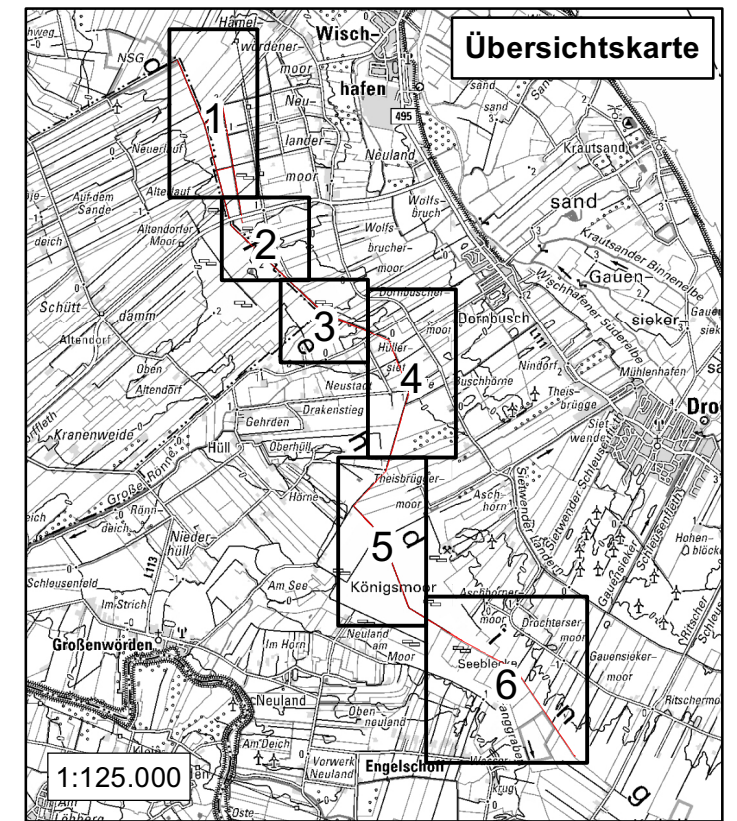

Naturschutzgebiet

"Die Scheidung"

in der Gemeinde Drochtersen und
in den Gemeinden Oederquart und Wischhafen,
Samtgemeinde Nordkehdingen und
in den Gemeinden Großwörden und Hammah,
Samtgemeinde Oldendorf-Himmelpforten,
Landkreis Stade und
in der Gemeinde Osten, Samtgemeinde Hemmoor,
Landkreis Cuxhaven

Übersichtskarte

Stade, den 07.12.2020

Roesberg
Landrat

Legende

-  Geltungsbereich der Verordnung
-  FFH-Gebiete
-  Nachrichtliche Übernahme der Naturschutzgebiete

Maßstab 1:50.000

Quelle: Auszug aus den Geobasisdaten der
Niedersächsischen Vermessungs- und Katasterverwaltung © 2020 

Naturschutzgebiet

"Die Scheidung"

in der Gemeinde Drochtersen und
in den Gemeinden Oederquart und Wischhafen,
Samtgemeinde Nordkehdingen und
in den Gemeinden Großenwörden und Hammah,
Samtgemeinde Oldendorf-Himmelpforten,
Landkreis Stade und
in der Gemeinde Osten, Samtgemeinde Hemmoor,
Landkreis Cuxhaven

Stade, den 07.12.2020

Roesberg
Landrat

Nordteil
Blatt 1-3 von 6

Legende

 Geltungsbereich der Verordnung

Maßstab 1:10.000

Naturschutzgebiet

"Die Scheidung"