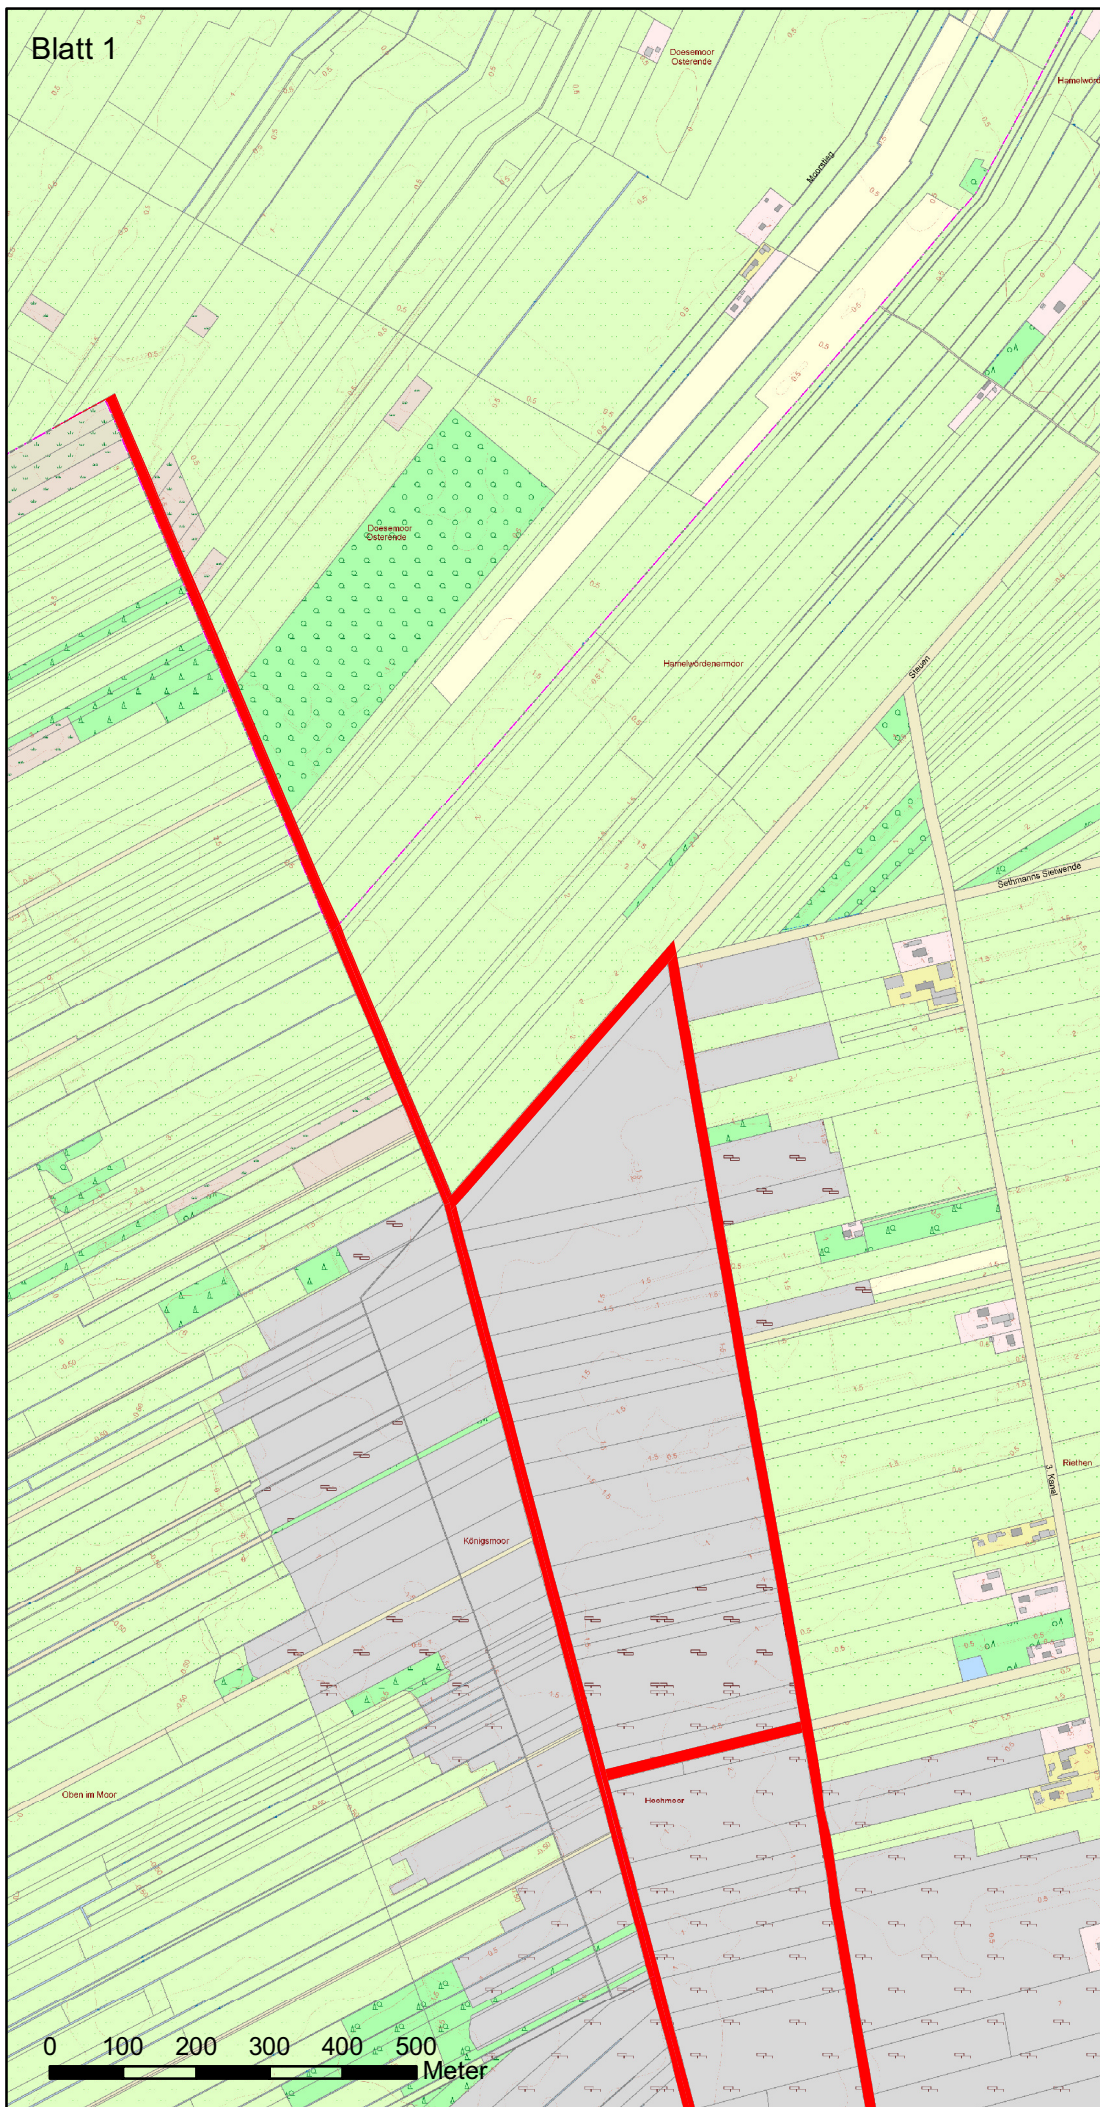

Übersichtskarte

Stade, den 07.12.2020

Roesberg
Landrat

Legende

-  Geltungsbereich der Verordnung
-  FFH-Gebiete
-  Nachrichtliche Übernahme der Naturschutzgebiete

Maßstab 1:50.000

Quelle: Auszug aus den Geobasisdaten der
Niedersächsischen Vermessungs- und Katasterverwaltung © 2020 

Stade, den 07.12.2020

Roesberg
Landrat

Nordteil
Blatt 1-3 von 6

Legende

 Geltungsbereich der Verordnung

Maßstab 1:10.000

Naturschutzgebiet

"Die Scheidung"

Stade, den 07.12.2020

Roesberg
 Landrat

Mittelteil
 Blatt 4-5 von 6

Legende

 Geltungsbereich der Verordnung

Maßstab 1:10.000

Naturschutzgebiet

"Die Scheidung"