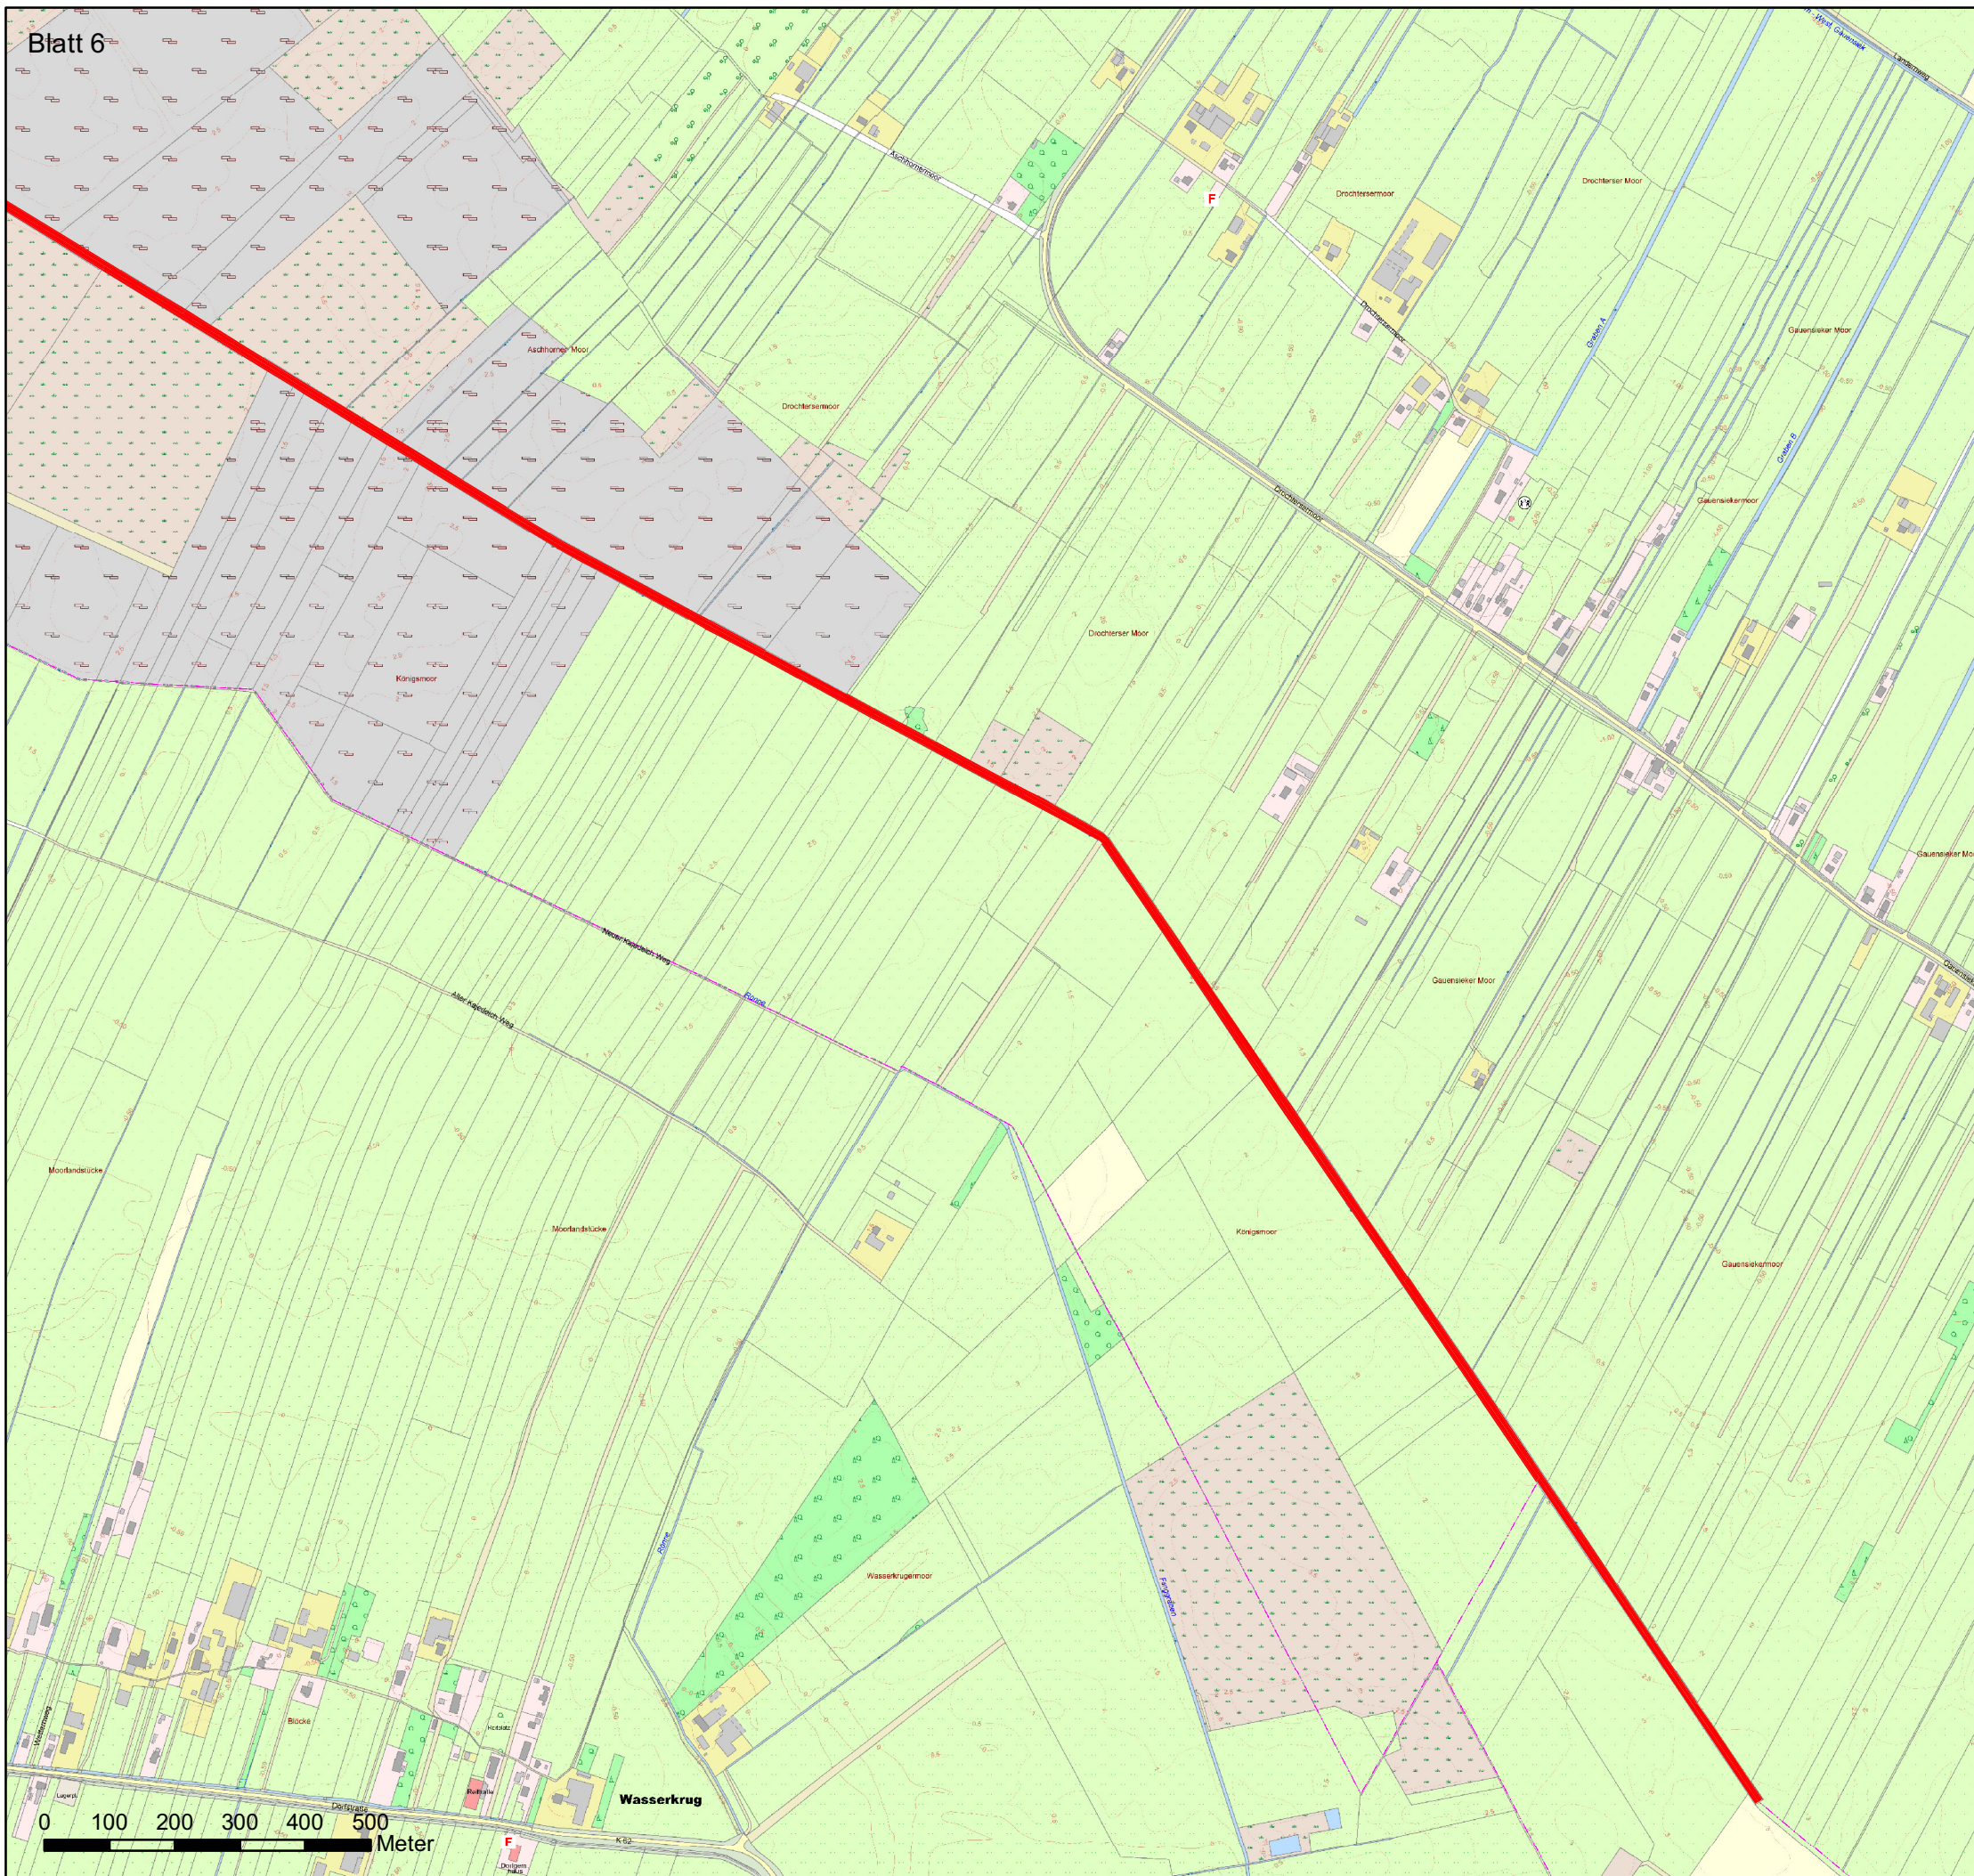

Stade, den 07.12.2020

Roesberg
Landrat

Nordteil
Blatt 1-3 von 6

Legende

 Geltungsbereich der Verordnung

Maßstab 1:10.000

Naturschutzgebiet

"Die Scheidung"

Stade, den 07.12.2020

Roesberg
 Landrat

Mittelteil
 Blatt 4-5 von 6

Legende

 Geltungsbereich der Verordnung

Maßstab 1:10.000

Naturschutzgebiet

"Die Scheidung"