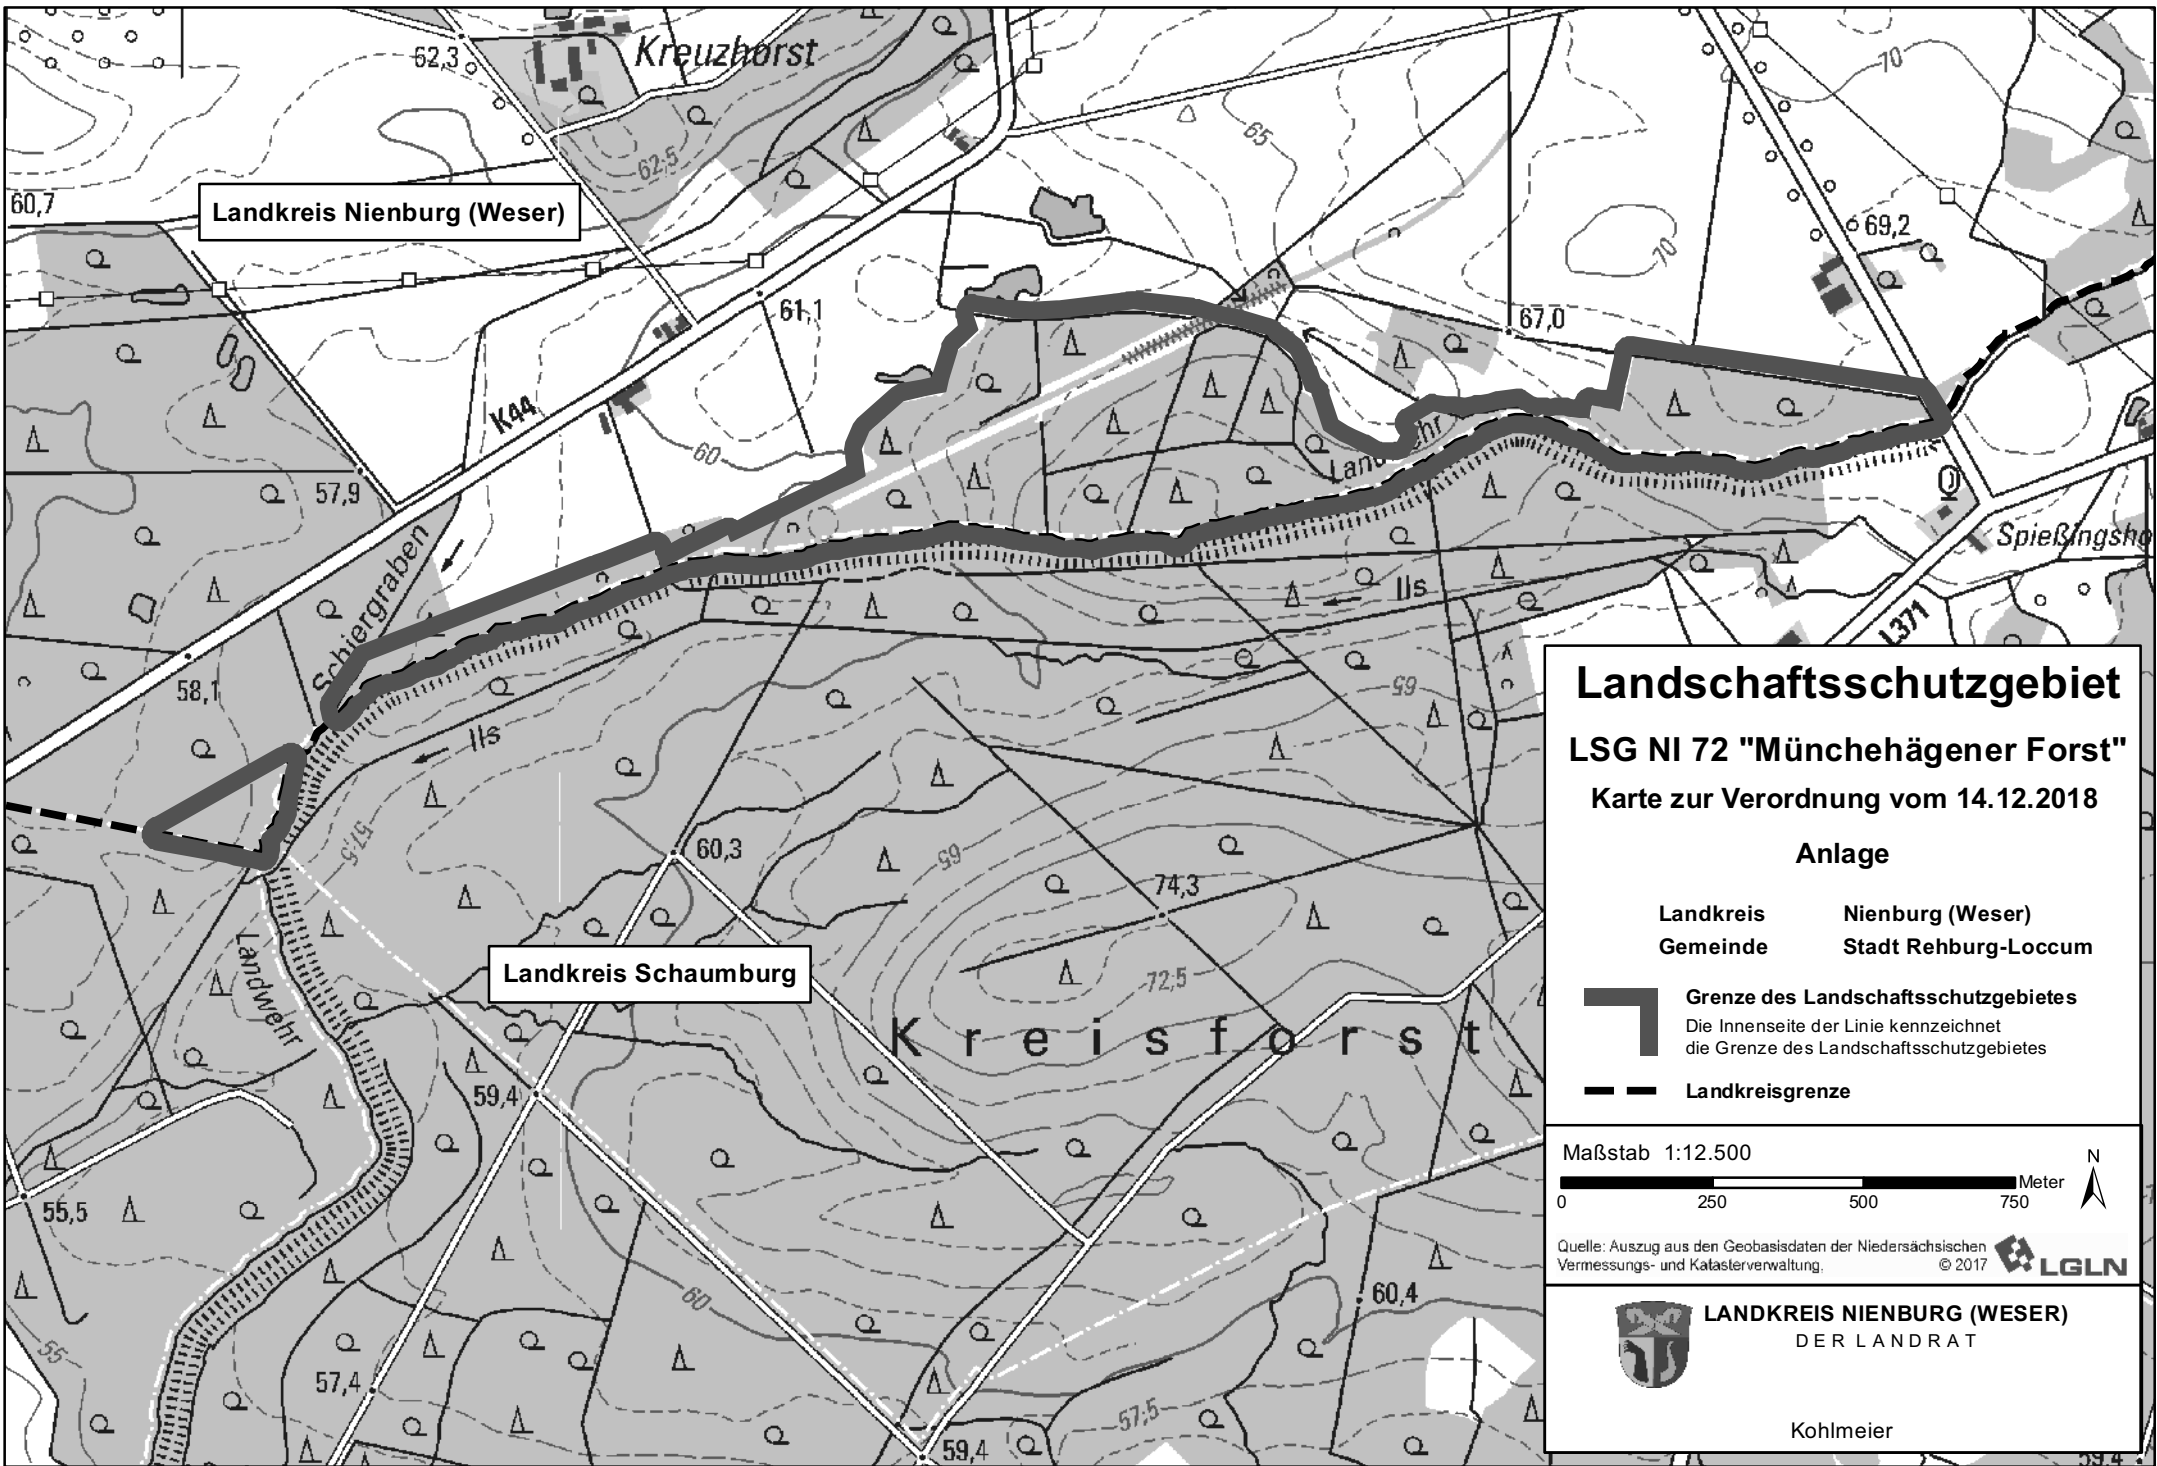

Übersichtskarte zur Verordnung vom 14.12.2018 über das
Landschaftsschutzgebiet LSG NI 72
"Mönchehägener Forst"

Anlage

Landkreis Nienburg (Weser)
Gemeinde Stadt Rehburg-Loccum

 Landschaftsschutzgebiet
 Landkreisgrenze

Quelle: Auszug aus den Geobasisdaten der Niedersächsischen Vermessungs- und Katasterverwaltung, © 2017 

 Landschaftsschutzgebiet LSG NI 72 "Mönchehägener Forst"
 Vogelschutzgebiet "Schaumburger Wald" (V67) (Teilbereich)

Maßstab 1:200.000

Quelle: Auszug aus den Geobasisdaten der Niedersächsischen Vermessungs- und Katasterverwaltung, © 2017 

LANDKREIS NIENBURG (WESER)
 DER LANDRAT

Kohlmeier

Landschaftsschutzgebiet
LSG NI 72 "Münchehägener Forst"
 Karte zur Verordnung vom 14.12.2018

Anlage

Landkreis Nienburg (Weser)
 Gemeinde Stadt Rehburg-Loccum

-  Grenze des Landschaftsschutzgebietes
 Die Innenseite der Linie kennzeichnet die Grenze des Landschaftsschutzgebietes
-  Landkreisgrenze