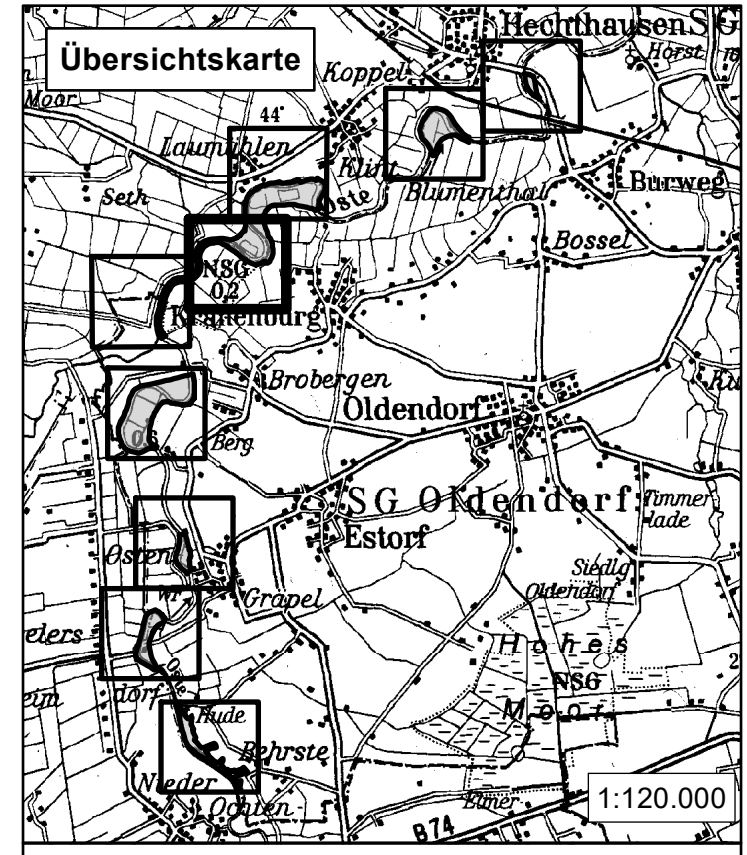

Stade, den 10.12.2018

Roesberg
Landrat
Blatt 3 von 9

Legende

 NSG Osteschleifen

Maßstab 1:5.000

Karte zur Verordnung des Landkreises Stade über das

Naturschutzgebiet

"Ostedesleifen"