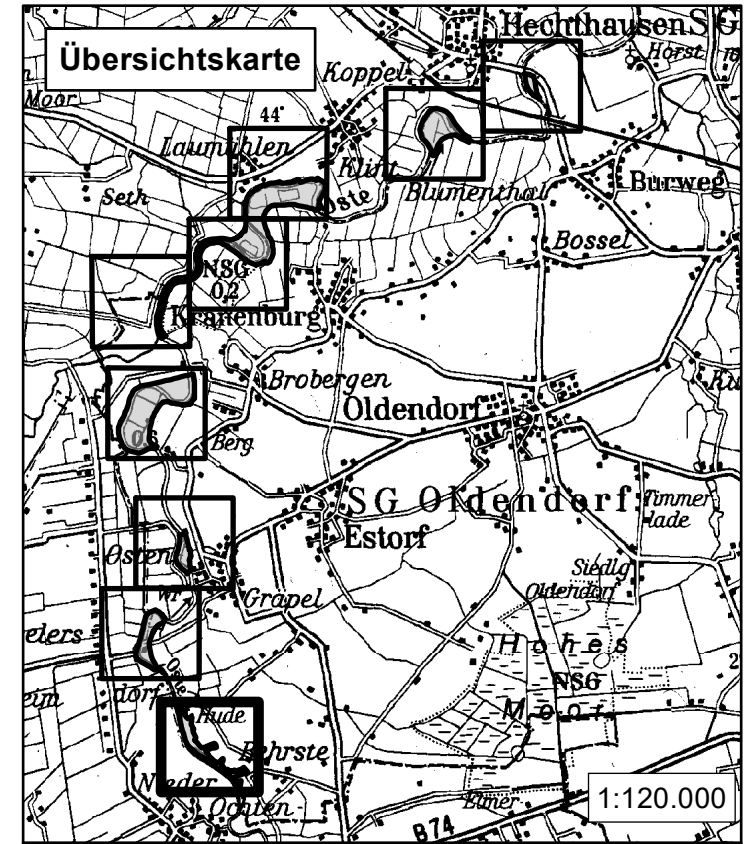

Stade, den 10.12.2018

Roesberg
Landrat
Blatt 8 von 9

Legende

 NSG Osteschleifen

Maßstab 1:5.000

Karte zur Verordnung des Landkreises Stade über das

Naturschutzgebiet "Osteschleifen" Teilgebiet "Geestrand Hude"