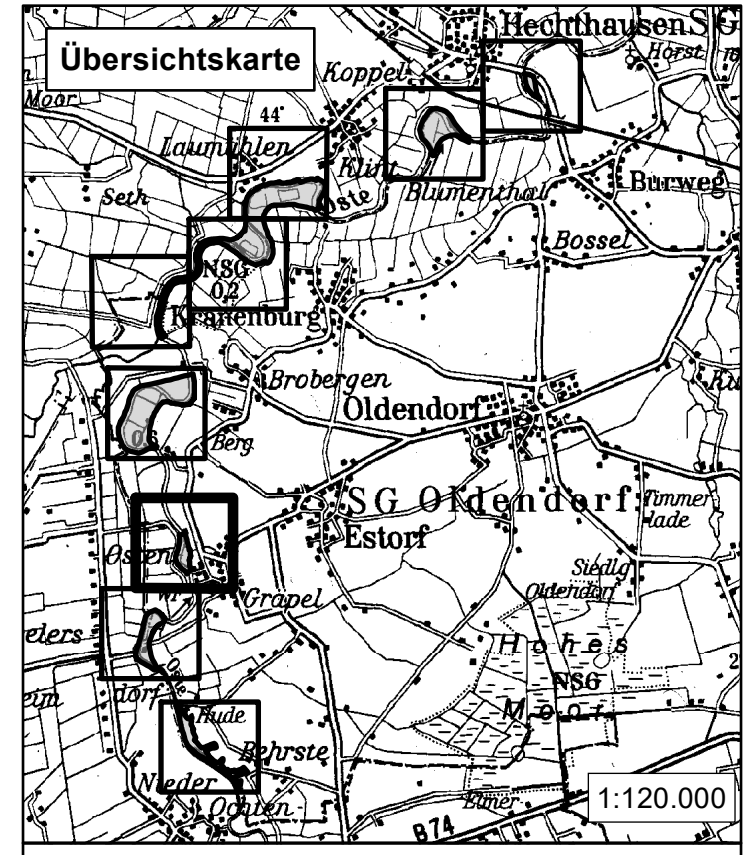

Stade, den 10.12.2018

Roesberg
Landrat
Blatt 6 von 9

Legende

 NSG Osteschleifen

Maßstab 1:5.000

Karte zur Verordnung des Landkreises Stade über das

Naturschutzgebiet

"Osteschleifen"