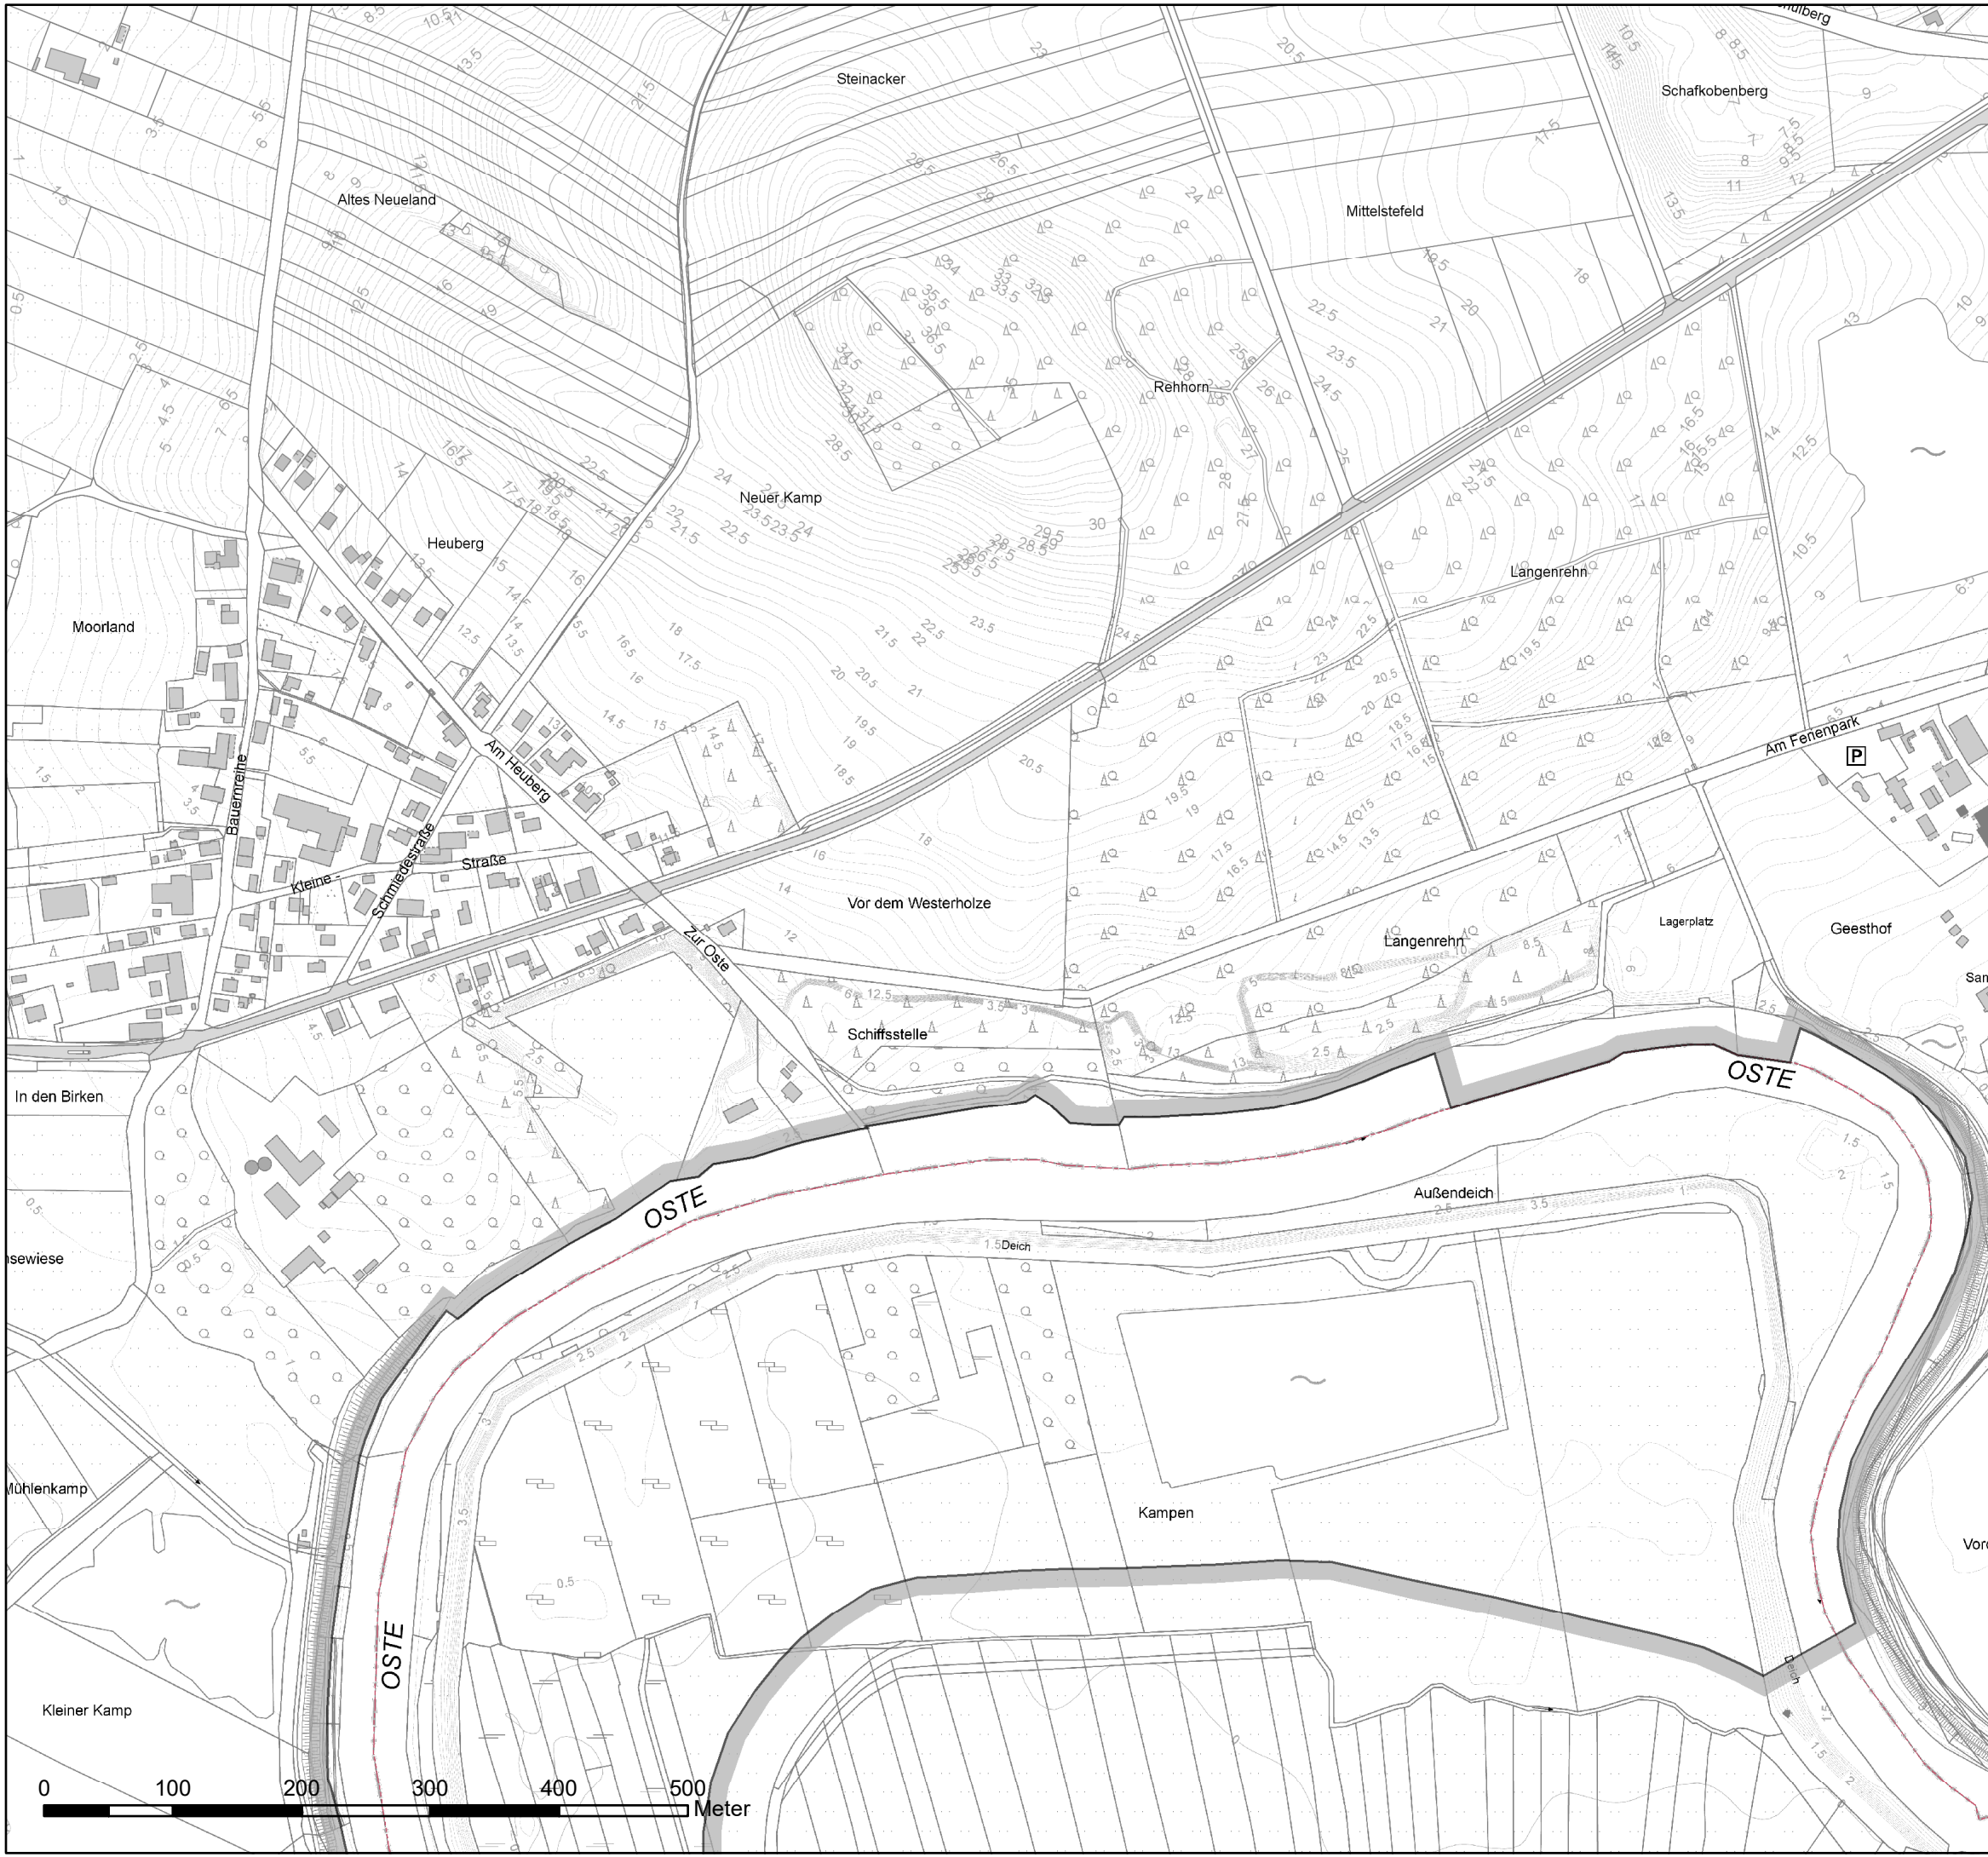

Stade, den 10.12.2018

Roesberg
 Landrat
 Blatt 2 von 9

Legende

 NSG Osteschleifen

Maßstab 1:5.000

Karte zur Verordnung des Landkreises Stade über das

Naturschutzgebiet "Osteschleifen" Teilgebiet "Pütte Kranenburg"