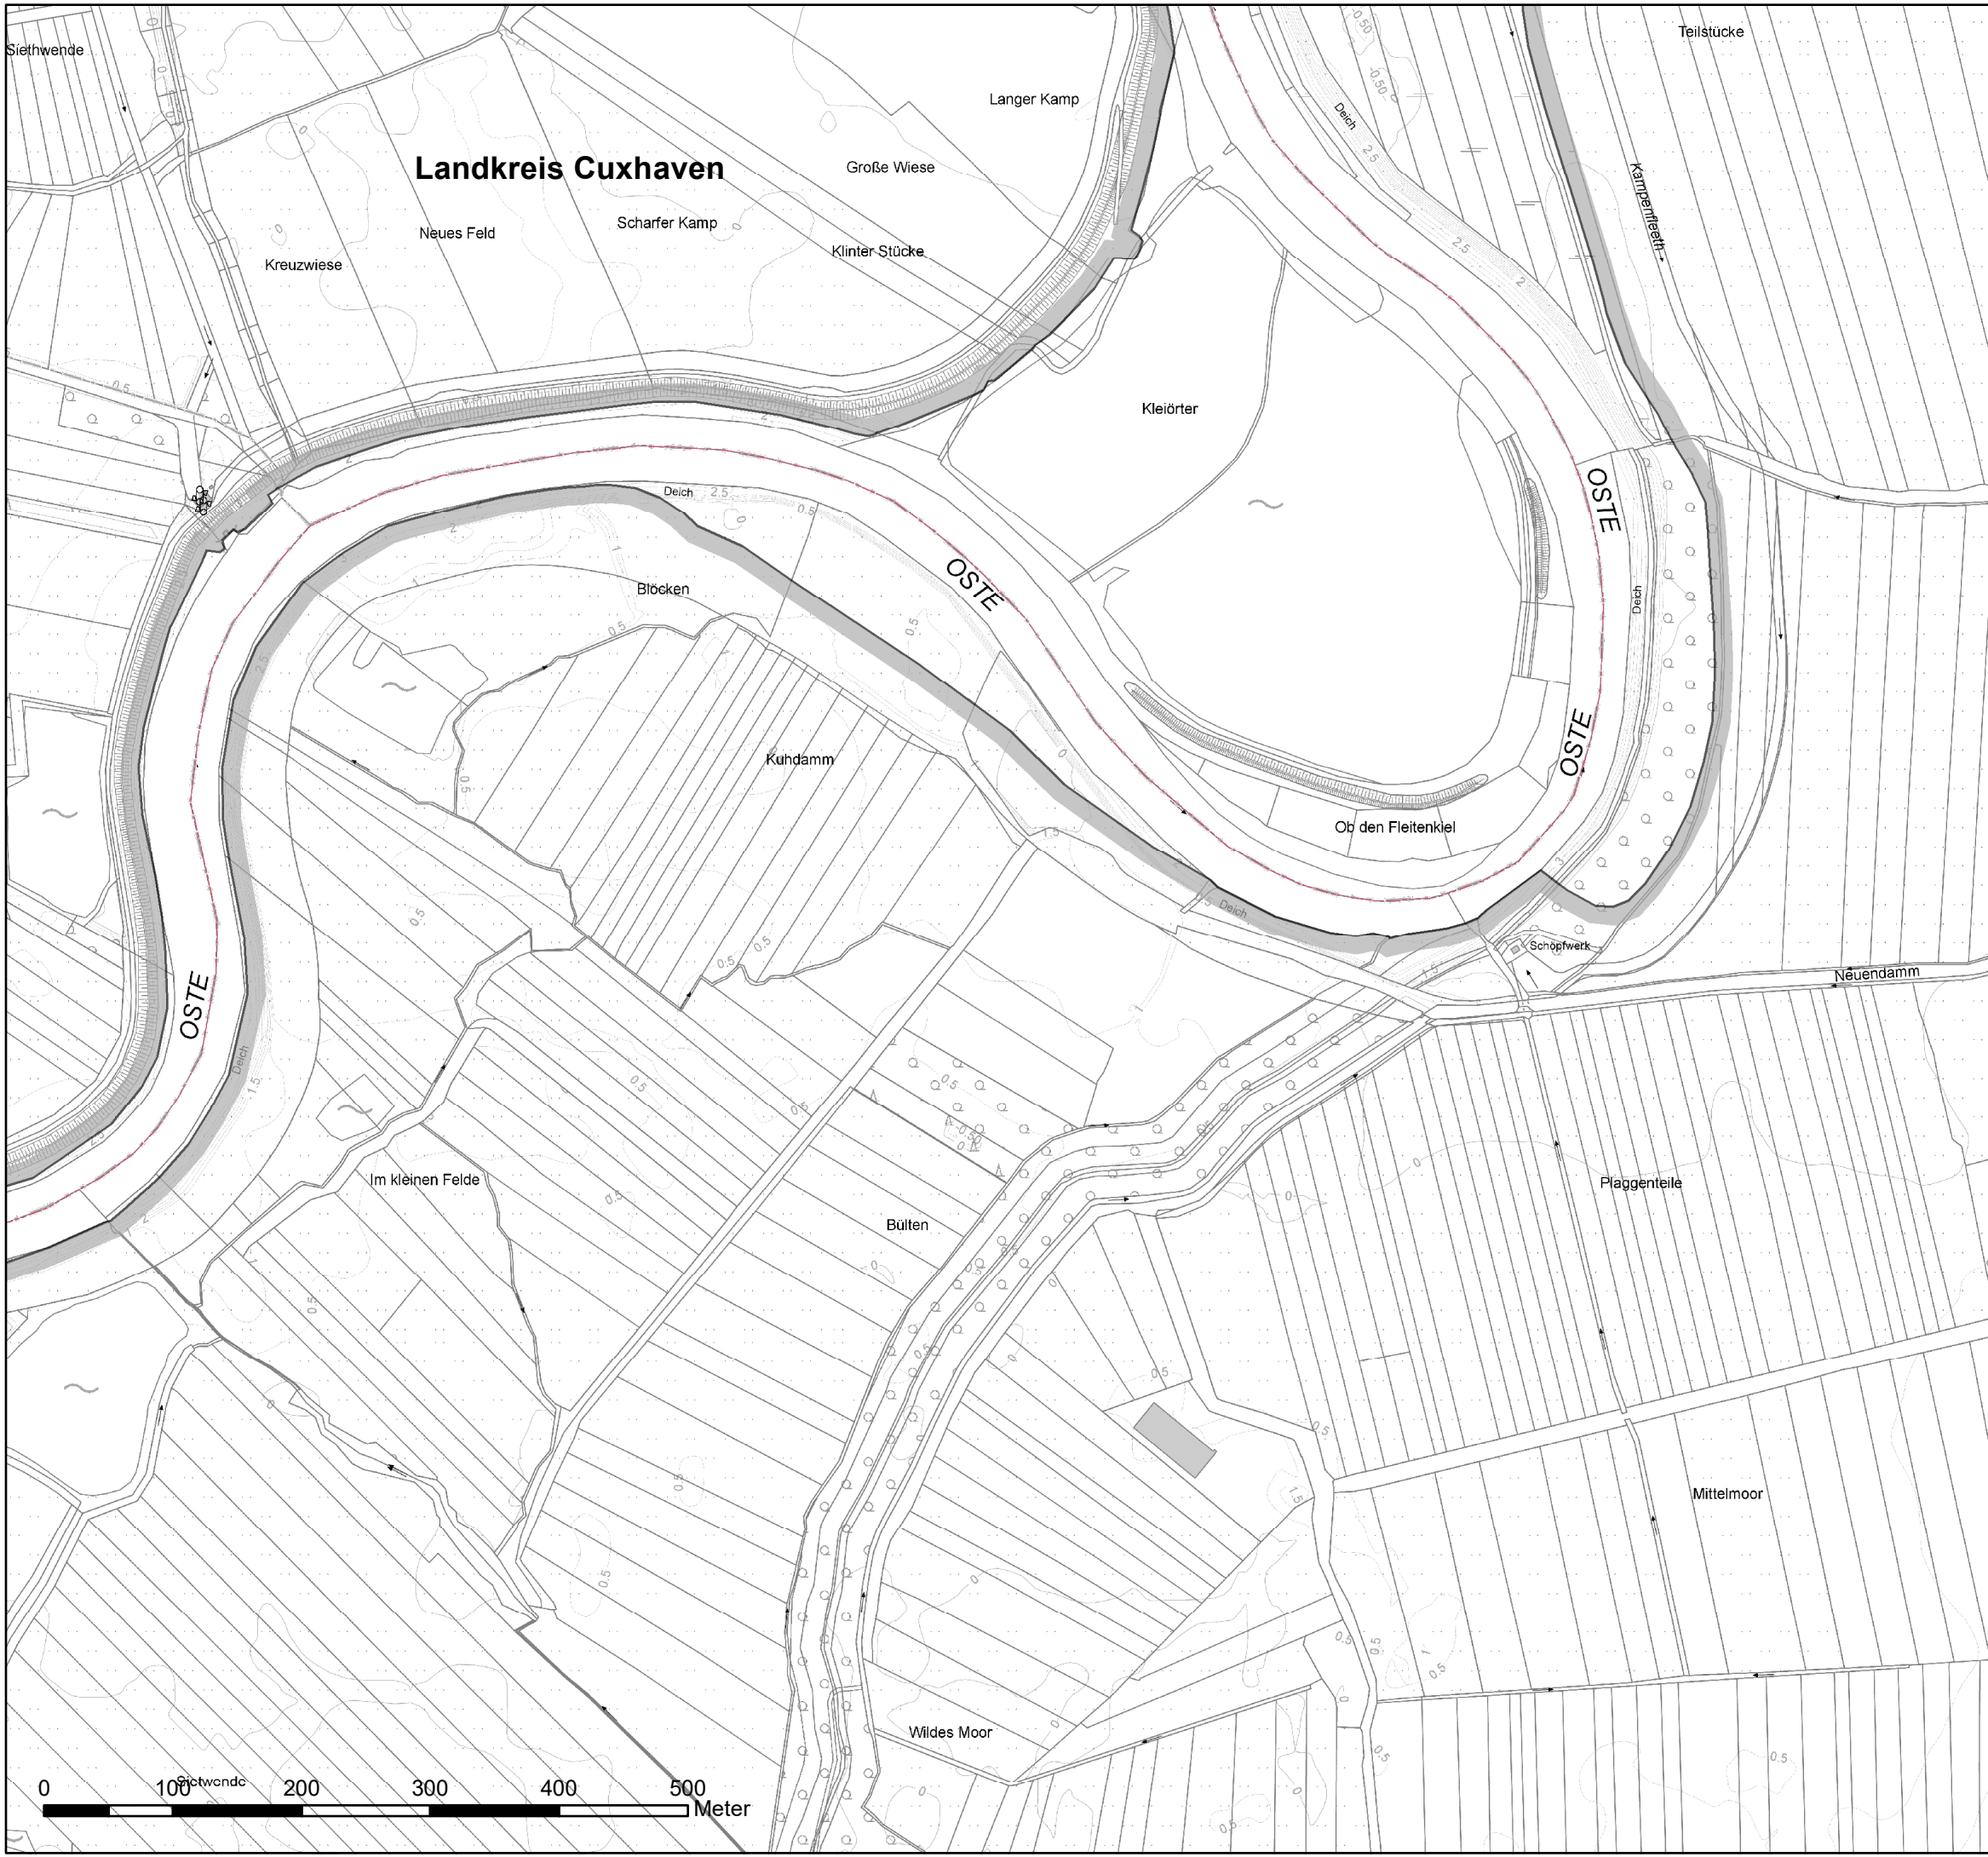

Stade, den 10.12.2018

Roesberg
Landrat
Blatt 3 von 9

Legende

 NSG Osteschleifen

Maßstab 1:5.000

Karte zur Verordnung des Landkreises Stade über das

Naturschutzgebiet

"Ostedesleifen"