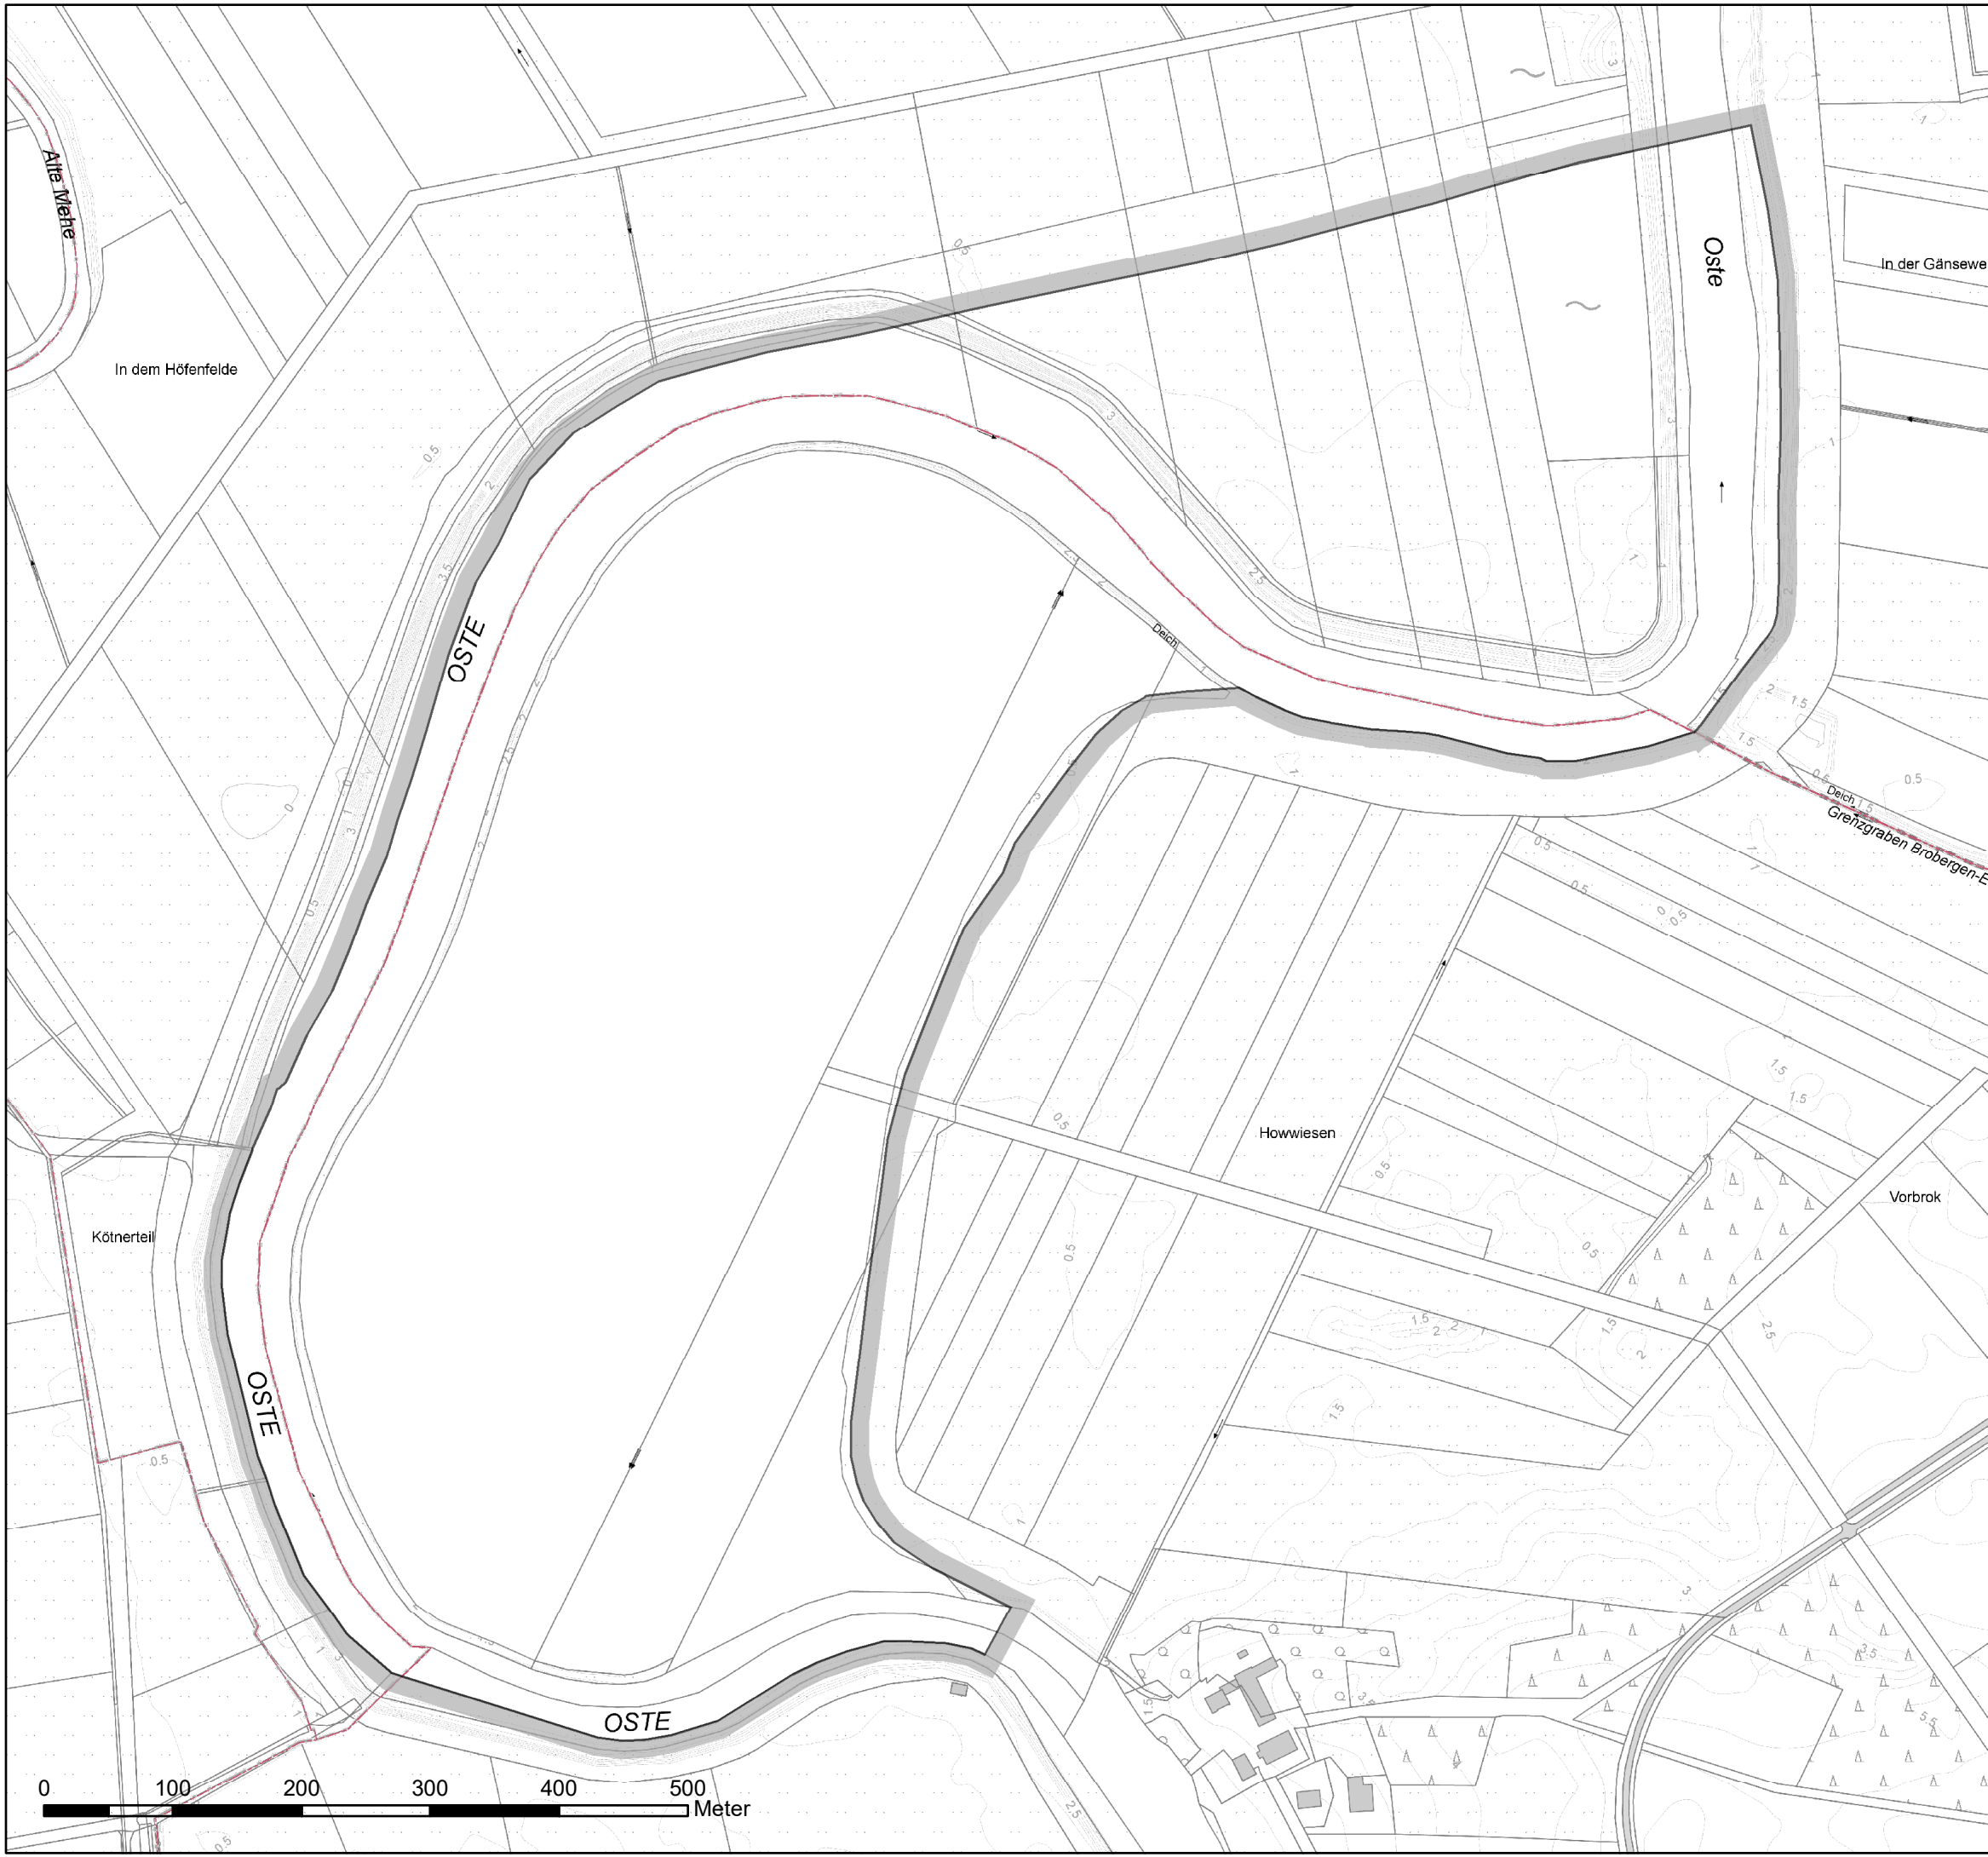

Stade, den 10.12.2018

Roesberg
Landrat
Blatt 5 von 9

Legende

 NSG Osteschleifen

Maßstab 1:5.000

Karte zur Verordnung des Landkreises Stade über das

Naturschutzgebiet

"Osteschleifen"