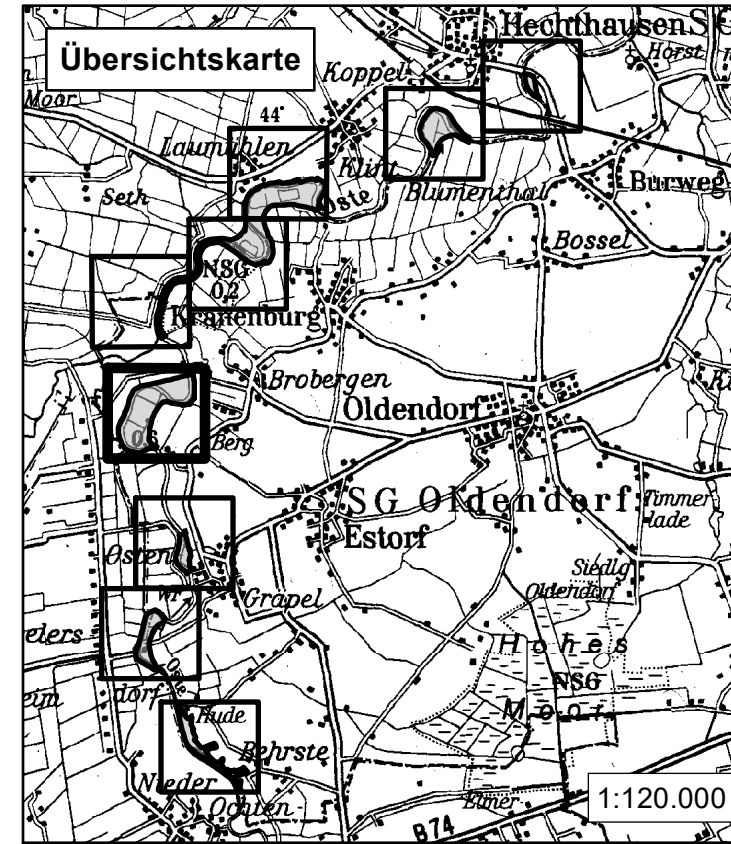

Stade, den 10.12.2018

Roesberg
Landrat
Blatt 5 von 9

Legende

 NSG Osteschleifen

Maßstab 1:5.000

Karte zur Verordnung des Landkreises Stade über das

Naturschutzgebiet

"Osteschleifen"