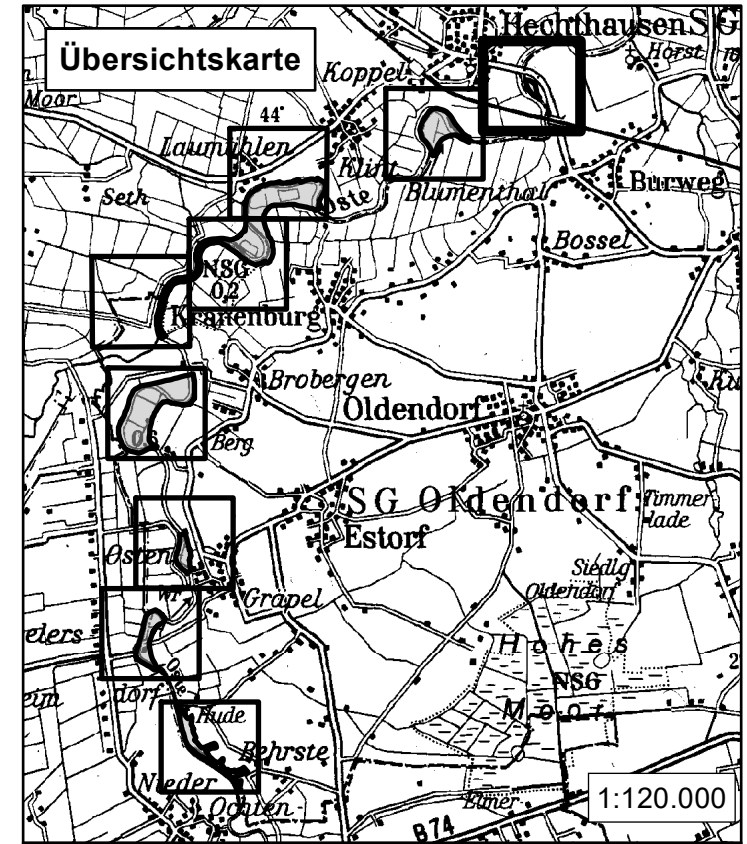

Übersichtskarte

Stade, den 10.12.2018

Roesberg
 Landrat

Legende

- Naturschutzgebiet
- FFH-Gebiet Nr. 432 "Osteschleifen zwischen Kranenburg und Nieder-Ochtenhausen"
- Nachrichtliche Übernahme: Naturschutzgebiet LÜ 109 "Wiesen- und Weidenflächen an der Oste"

Maßstab 1:50.000

Karte zur Verordnung des Landkreises Stade über das

Naturschutzgebiet

"Osteschleifen"

Teilgebiet "Pütte Burweg"

in den Gemeinden Burweg, Estorf und Kranenburg,
 Samtgemeinde Oldendorf-Himmelpforten,
 Landkreis Stade
 und in der Gemeinde Hechthausen,
 Samtgemeinde Hemmoor
 und in der Gemeinde Lamstedt,
 Samtgemeinde Börde Lamstedt, Landkreis Cuxhaven
 und in der Stadt Bremervörde,
 Landkreis Rotenburg (Wümme)