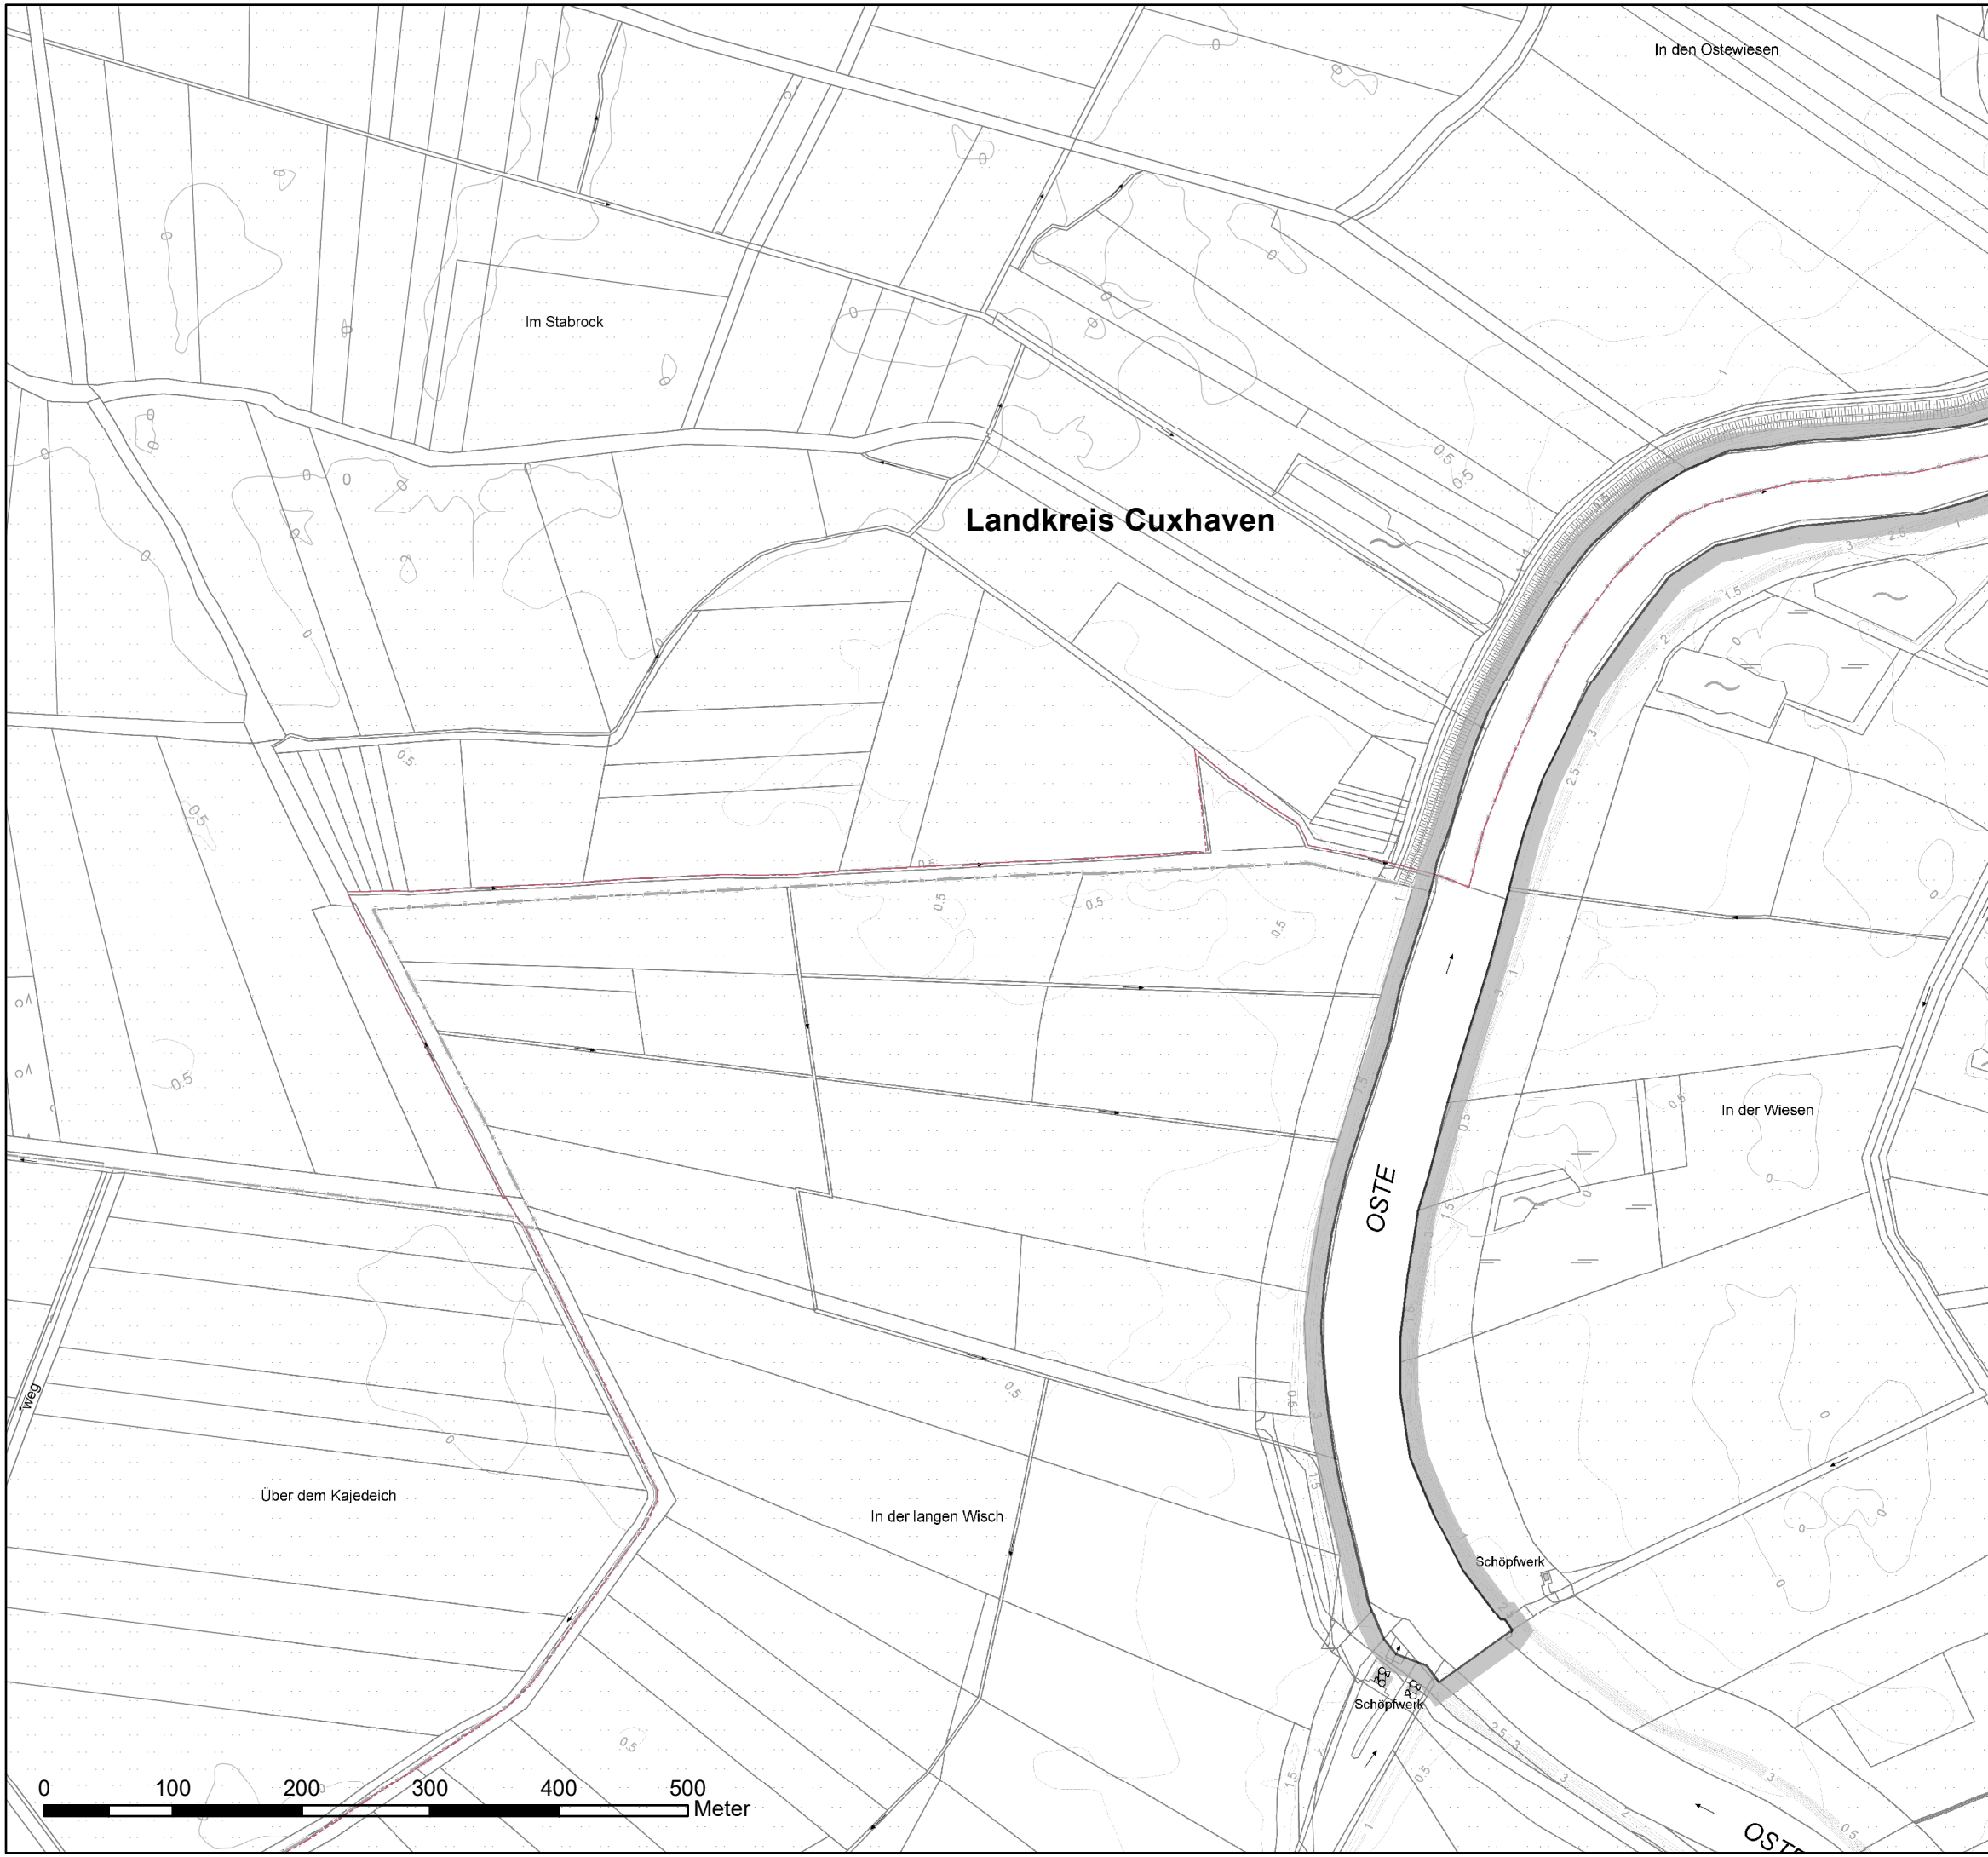

Karte zur Verordnung des Landkreises Stade über das

Naturschutzgebiet

"Osteschleifen"

Teilgebiet "Oste Brobergen"

in den Gemeinden Burweg, Estorf und Kranenburg,
Samtgemeinde Oldendorf-Himmelpforten,
Landkreis Stade
und in der Gemeinde Hechthausen,
Samtgemeinde Hemmoor
und in der Gemeinde Lamstedt,
Samtgemeinde Börde Lamstedt, Landkreis Cuxhaven
und in der Stadt Bremervörde,
Landkreis Rotenburg (Wümme)

Stade, den 10.12.2018

Roesberg
Landrat
Blatt 5 von 9

Legende

NSG Osteschleifen

Maßstab 1:5.000