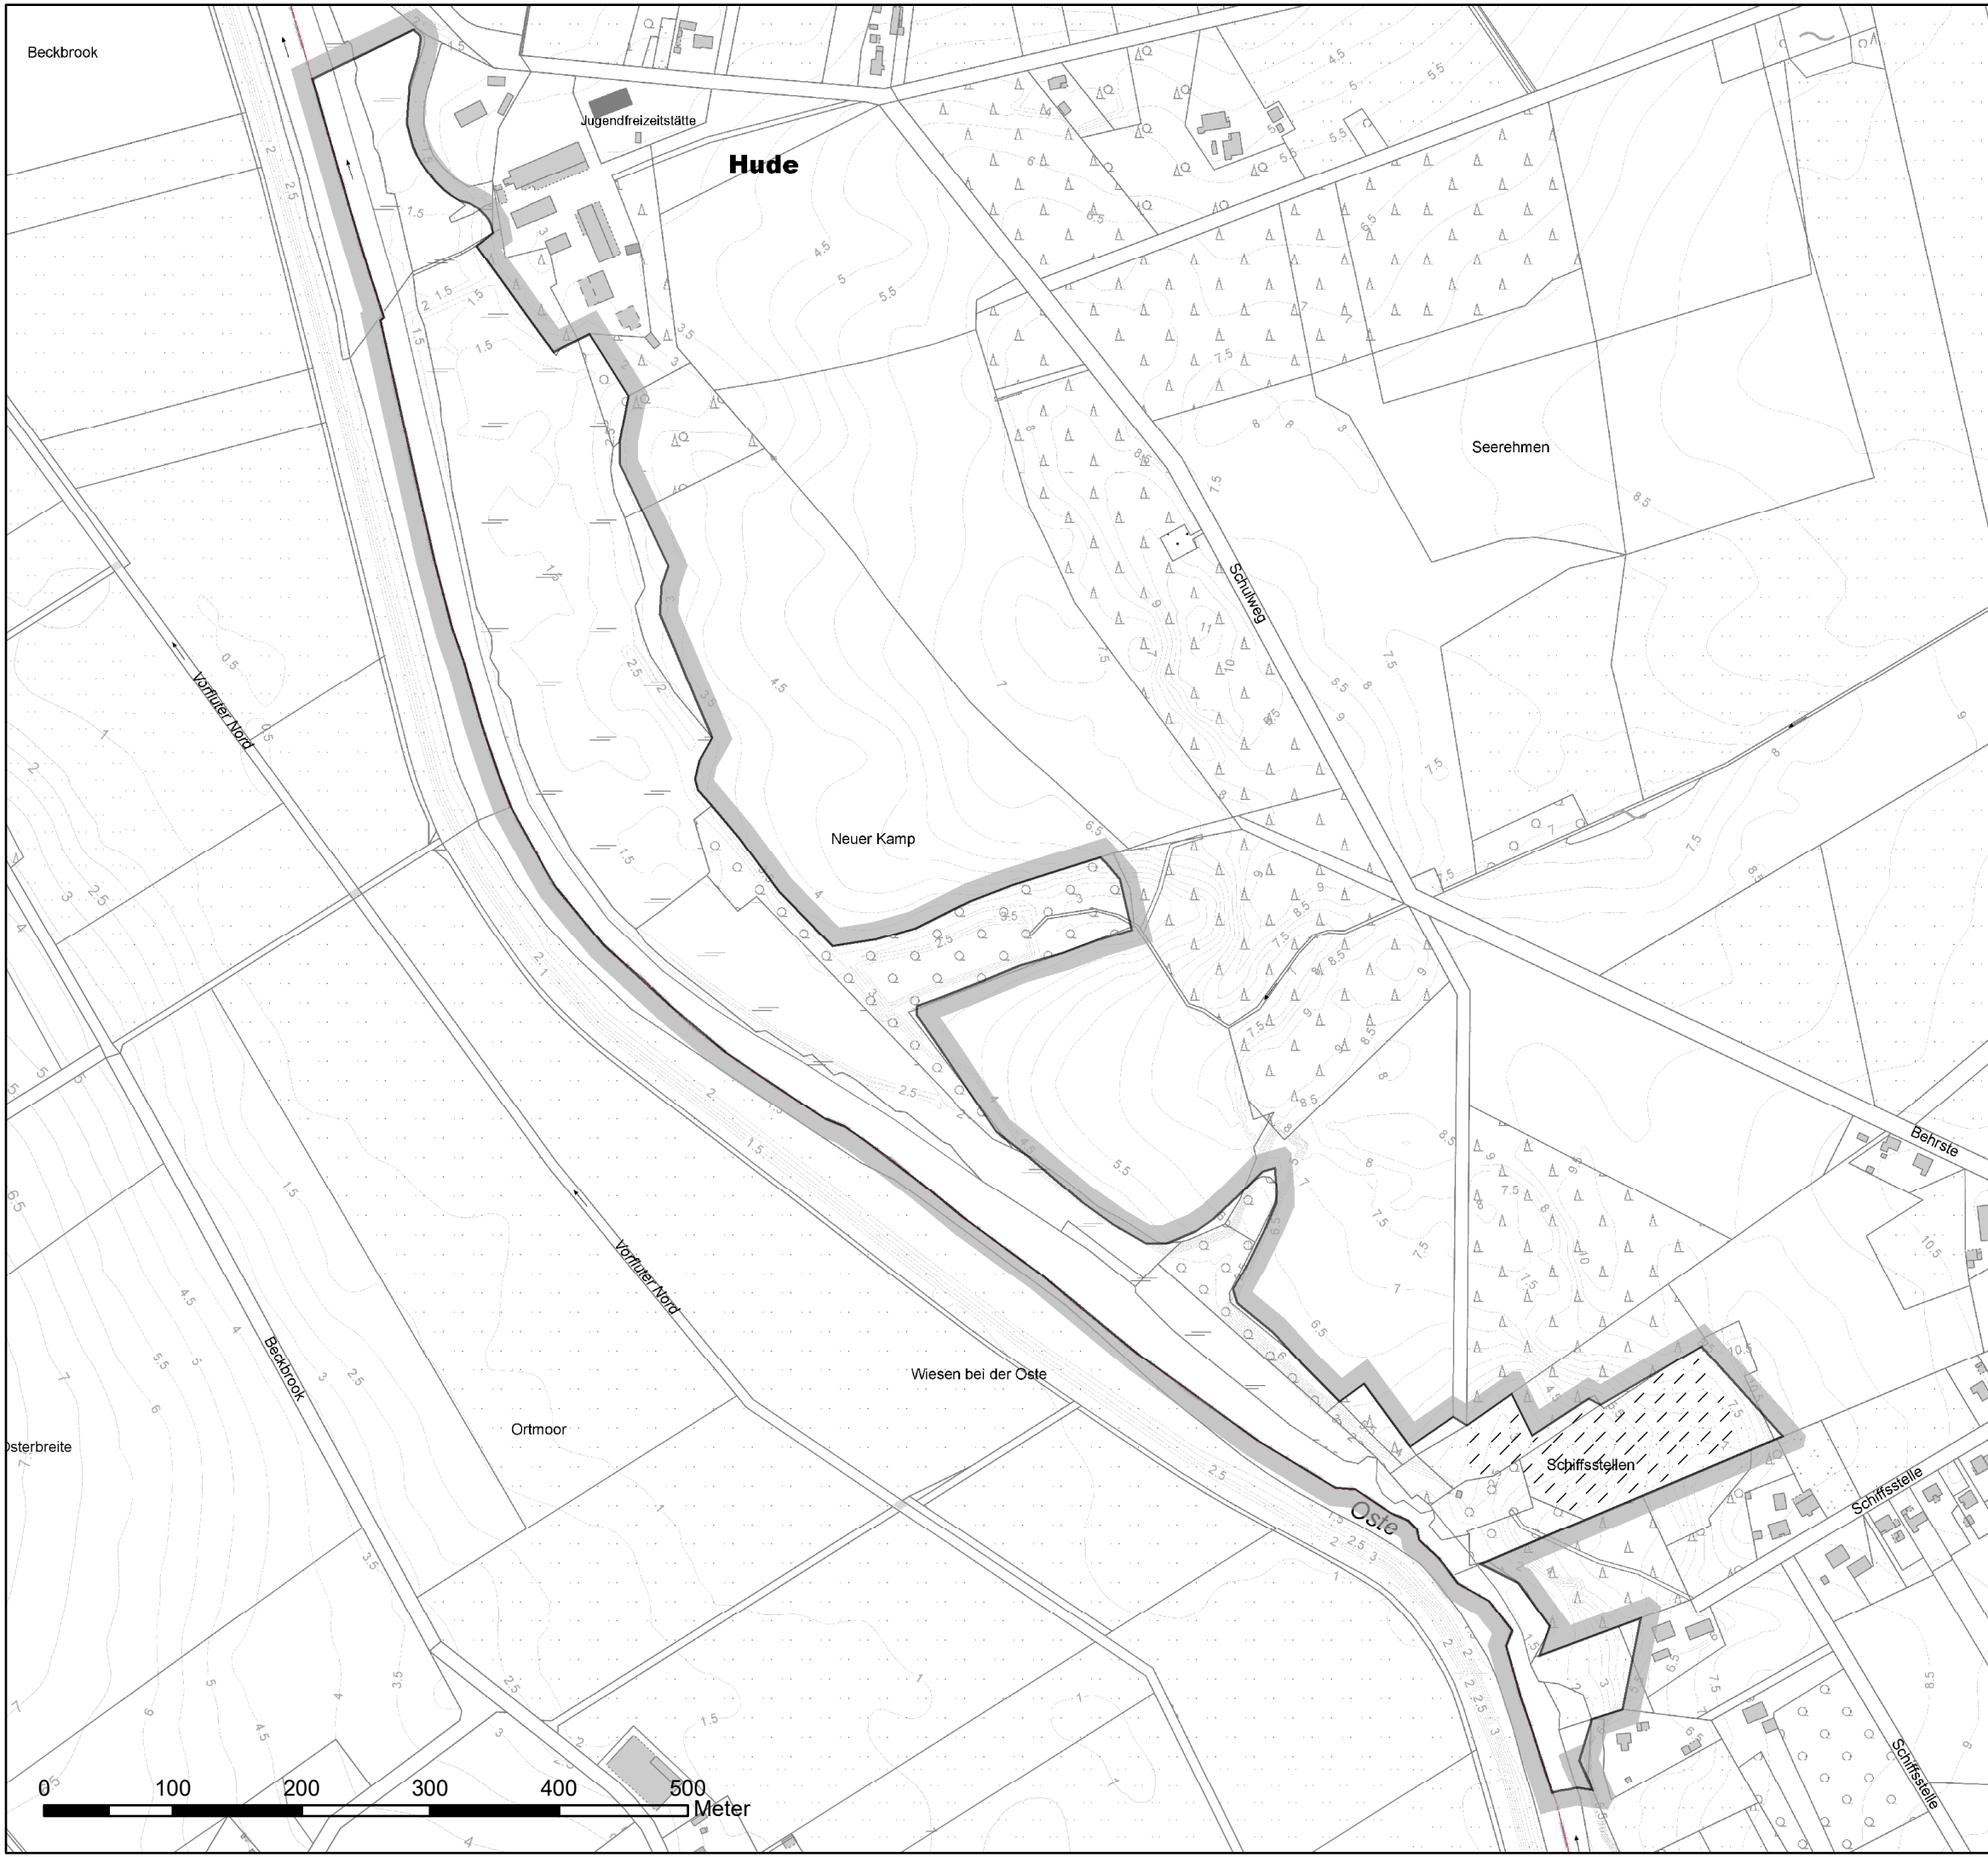

Stade, den 10.12.2018

Roesberg
Landrat
Blatt 8 von 9

Legende

 NSG Osteschleifen

Maßstab 1:5.000

Karte zur Verordnung des Landkreises Stade über das

Naturschutzgebiet "Osteschleifen" Teilgebiet "Geestrand Hude"