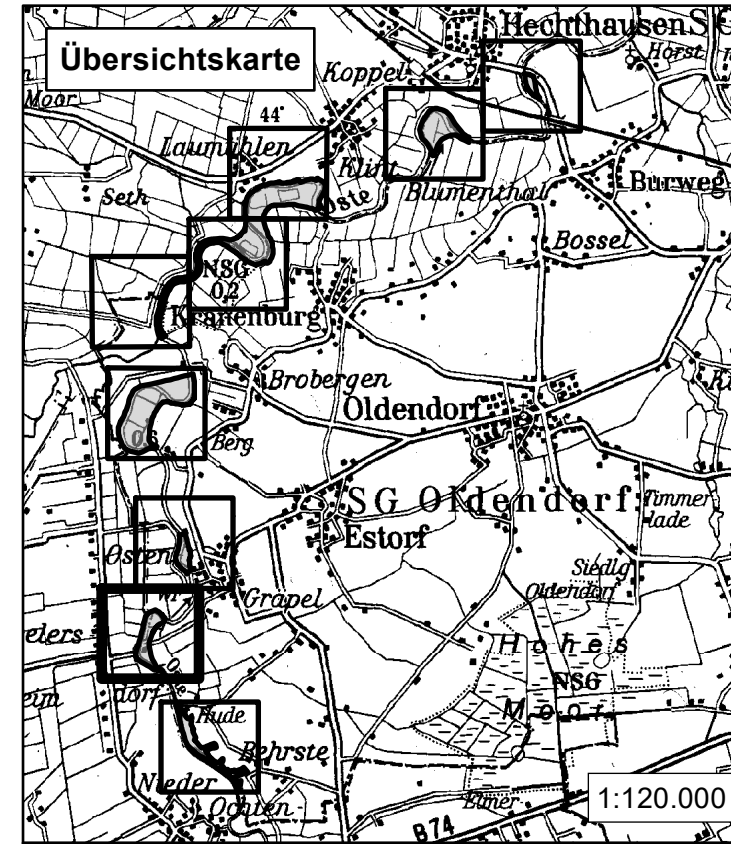

Stade, den 10.12.2018

Roesberg
Landrat
Blatt 7 von 9

Legende

 NSG Osteschleifen

Maßstab 1:5.000

Karte zur Verordnung des Landkreises Stade über das

Naturschutzgebiet

"Osteschleifen"