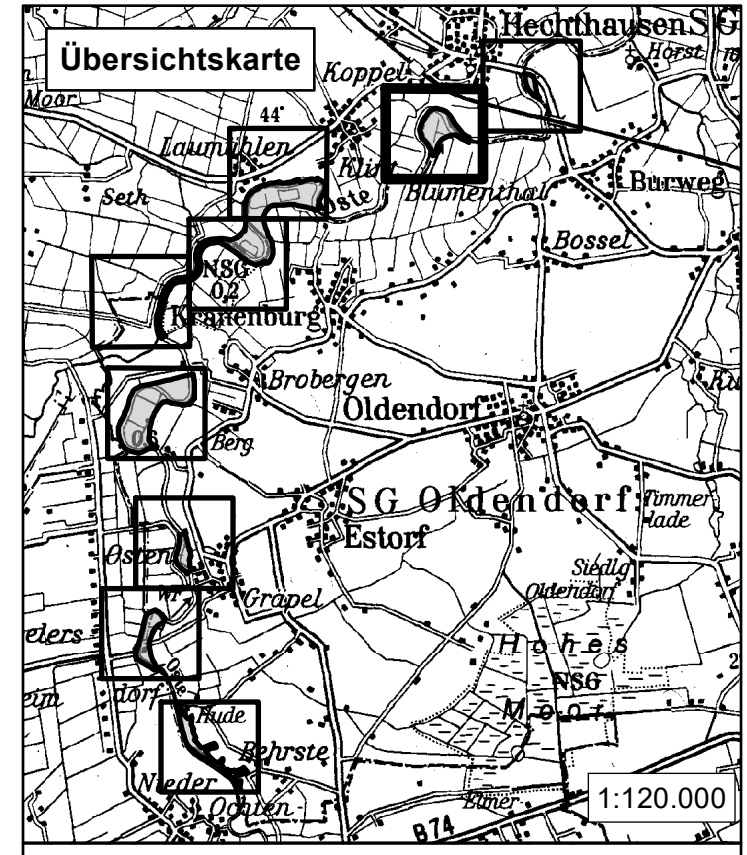

Stade, den 10.12.2018

Roesberg
 Landrat
 Blatt 1 von 9

Legende

 NSG Osteschleifen

Maßstab 1:5.000

Karte zur Verordnung des Landkreises Stade über das

Naturschutzgebiet

"Osteschleifen"