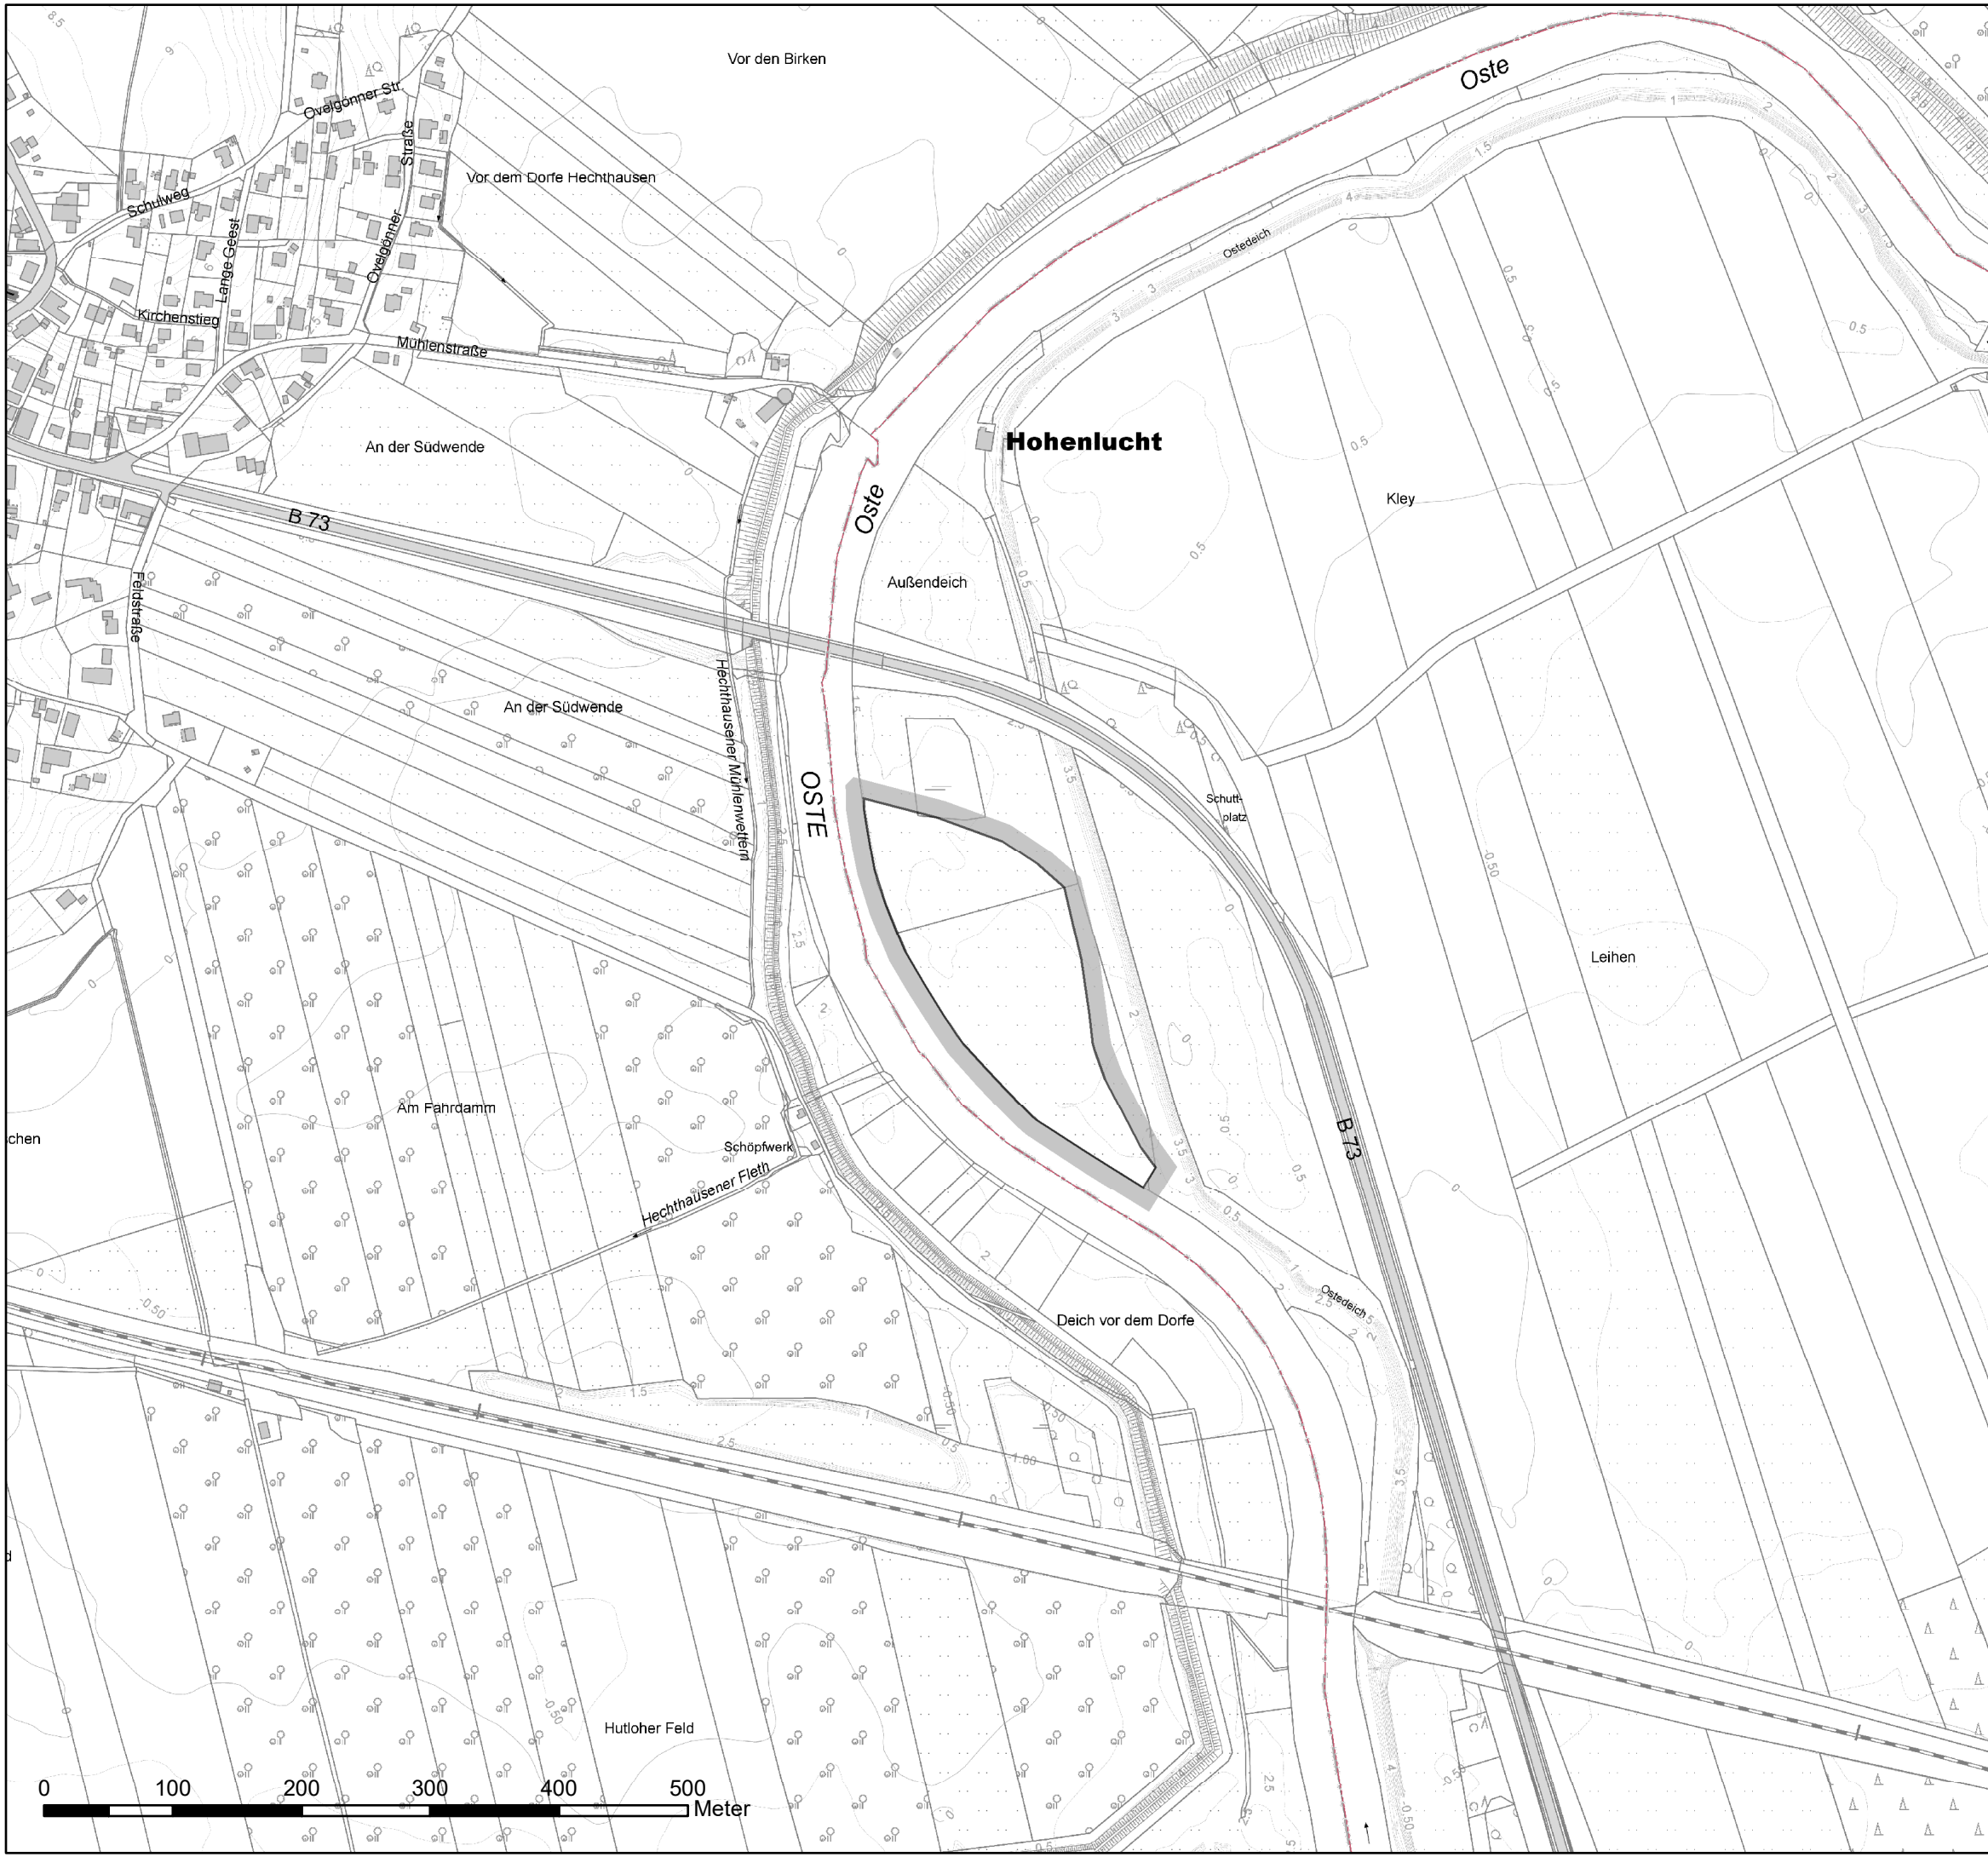

Übersichtskarte

Stade, den 10.12.2018

Roesberg
 Landrat

Legende

- Naturschutzgebiet
- FFH-Gebiet Nr. 432 "Osteschleifen zwischen Kranenburg und Nieder-Ochtenhausen"
- Nachrichtliche Übernahme: Naturschutzgebiet LÜ 109 "Wiesen- und Weidenflächen an der Oste"

Maßstab 1:50.000

Karte zur Verordnung des Landkreises Stade über das

Naturschutzgebiet

"Osteschleifen"

Teilgebiet "Pütte Burweg"

in den Gemeinden Burweg, Estorf und Kranenburg,
 Samtgemeinde Oldendorf-Himmelpforten,
 Landkreis Stade
 und in der Gemeinde Hechthausen,
 Samtgemeinde Hemmoor
 und in der Gemeinde Lamstedt,
 Samtgemeinde Börde Lamstedt, Landkreis Cuxhaven
 und in der Stadt Bremervörde,
 Landkreis Rotenburg (Wümme)