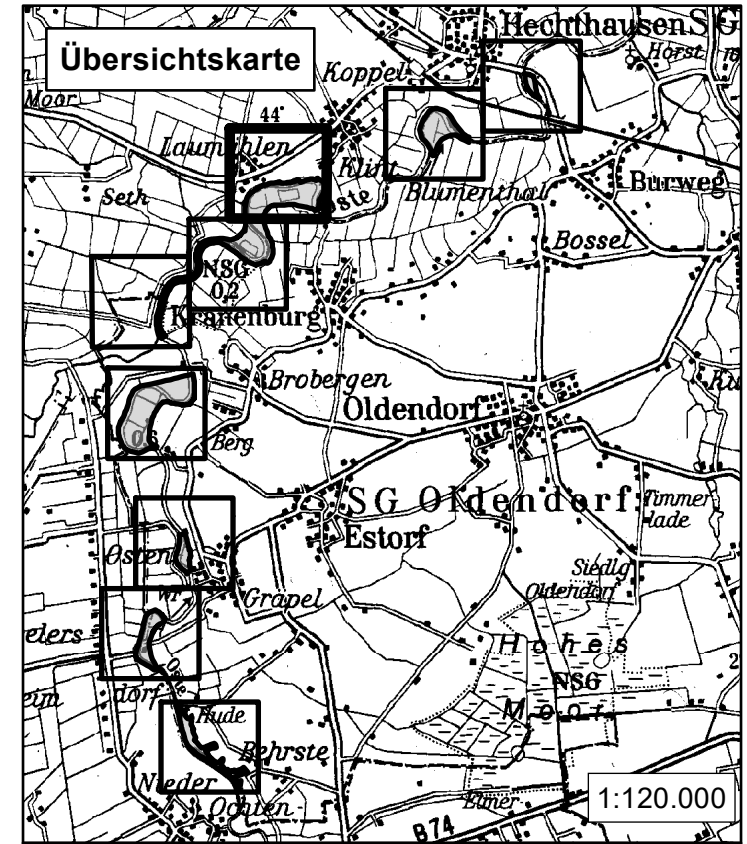

Stade, den 10.12.2018

Roesberg
 Landrat
 Blatt 2 von 9

Legende

 NSG Osteschleifen

Maßstab 1:5.000

Karte zur Verordnung des Landkreises Stade über das

Naturschutzgebiet "Osteschleifen" Teilgebiet "Pütte Kranenburg"