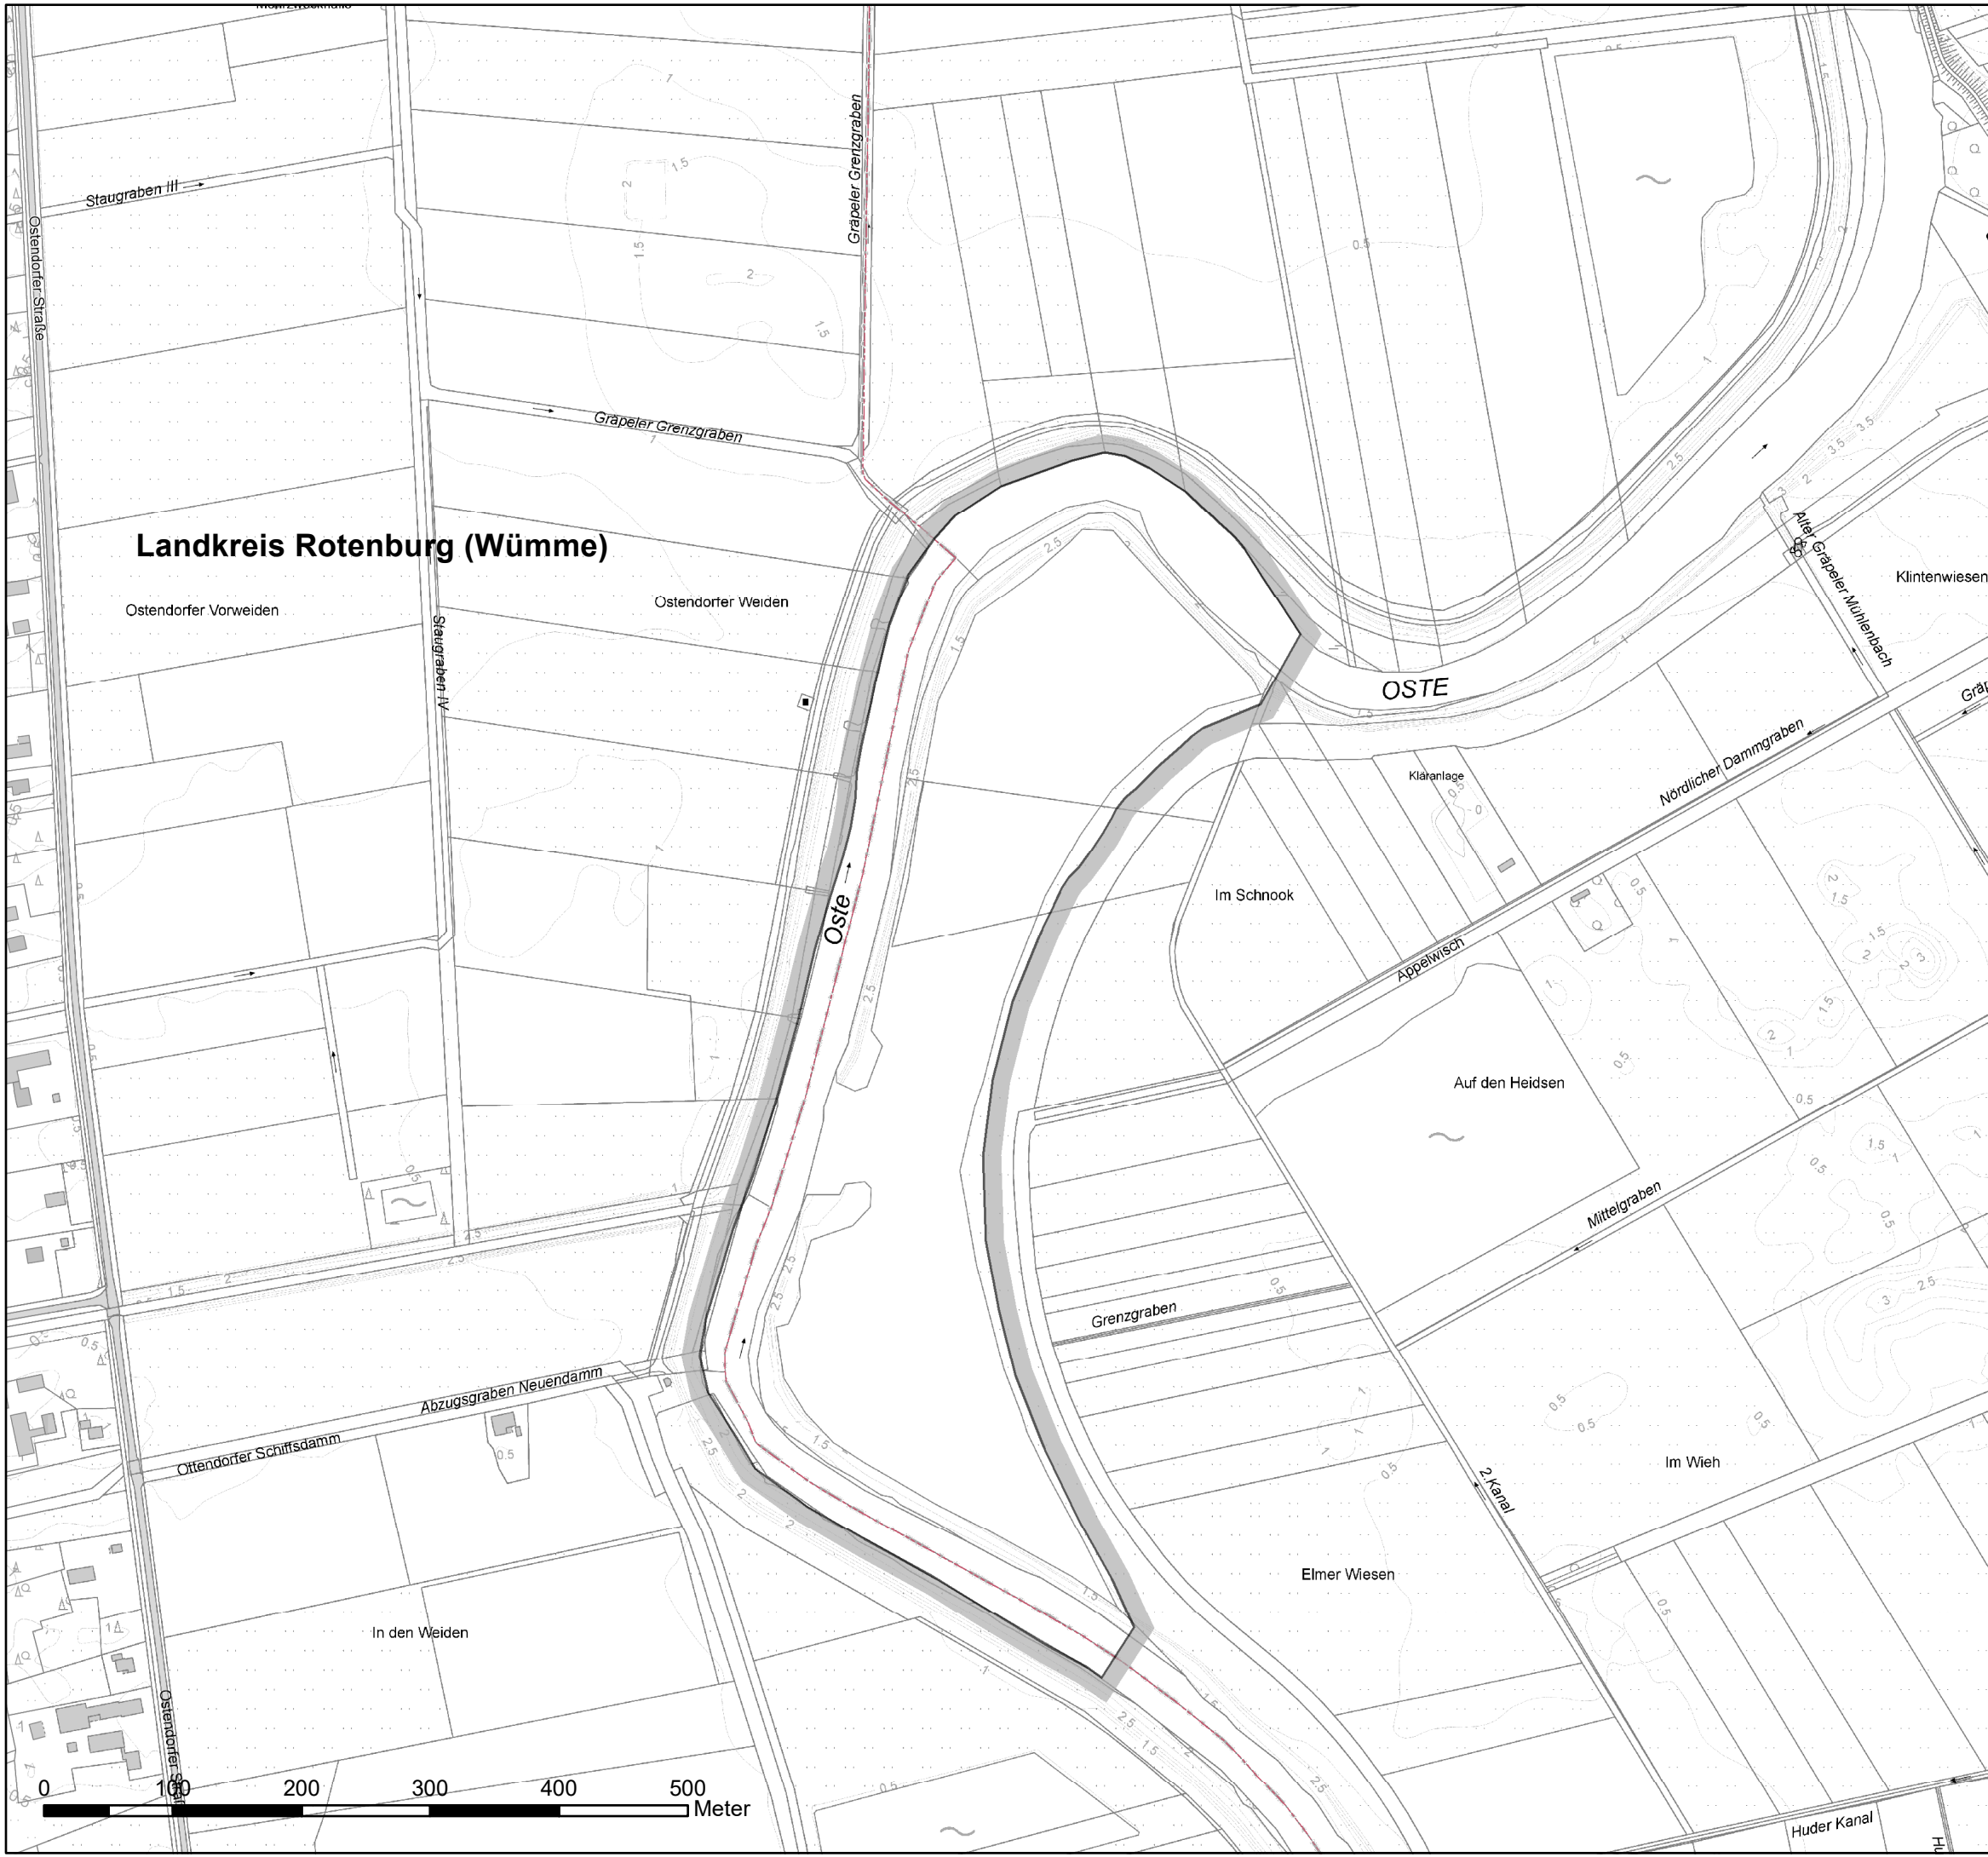

Stade, den 10.12.2018

Roesberg
Landrat
Blatt 7 von 9

Legende

 NSG Osteschleifen

Maßstab 1:5.000

Karte zur Verordnung des Landkreises Stade über das

Naturschutzgebiet

"Osteschleifen"