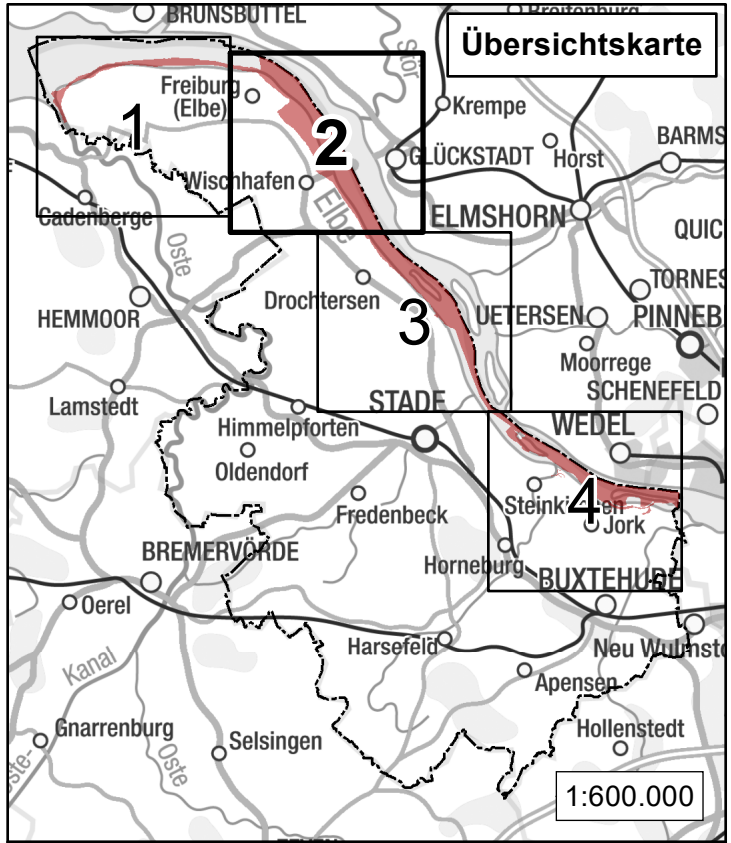

Maßstab 1:200.000

Karte zur Verordnung des Landkreises Stade über das

Naturschutzgebiet "Elbe und Inseln"

in den Gemeinden Balje, Krummendeich, Wischhafen
und dem Flecken Freiburg, Samtgemeinde Nordkehdingen,
in der Gemeinde Drochtersen,
in der Hansestadt Stade,
in den Gemeinden Hollern-Twielenfleth, Steinkirchen
und Grünendeich, Samtgemeinde Lühe,
in der Gemeinde Jork,
im Landkreis Stade

Teilgebiet 1 von 4

Stade, den 10.12.2018

Roesberg
Landrat

Legende

-  Grenze des Naturschutzgebietes
-  Lage der Detailkarten 1 bis 12

Maßstab 1:50.000

Teilgebiet 2

Karte zur Verordnung des Landkreises Stade über das

Naturschutzgebiet "Elbe und Inseln"

in den Gemeinden Balje, Krummendeich, Wischhafen
und dem Flecken Freiburg, Samtgemeinde Nordkehdingen,
in der Gemeinde Drochtersen,
in der Hansestadt Stade,
in den Gemeinden Hollern-Twielenfleth, Steinkirchen
und Grünendeich, Samtgemeinde Lühe,
in der Gemeinde Jork,
im Landkreis Stade

Teilgebiet 2 von 4

Stade, den 10.12.2018

Roesberg
Landrat

Legende

-  Grenze des Naturschutzgebietes
-  Lage der Detailkarten 1 bis 12

Maßstab 1:50.000

Karte zur Verordnung des Landkreises Stade über das

Naturschutzgebiet "Elbe und Inseln"