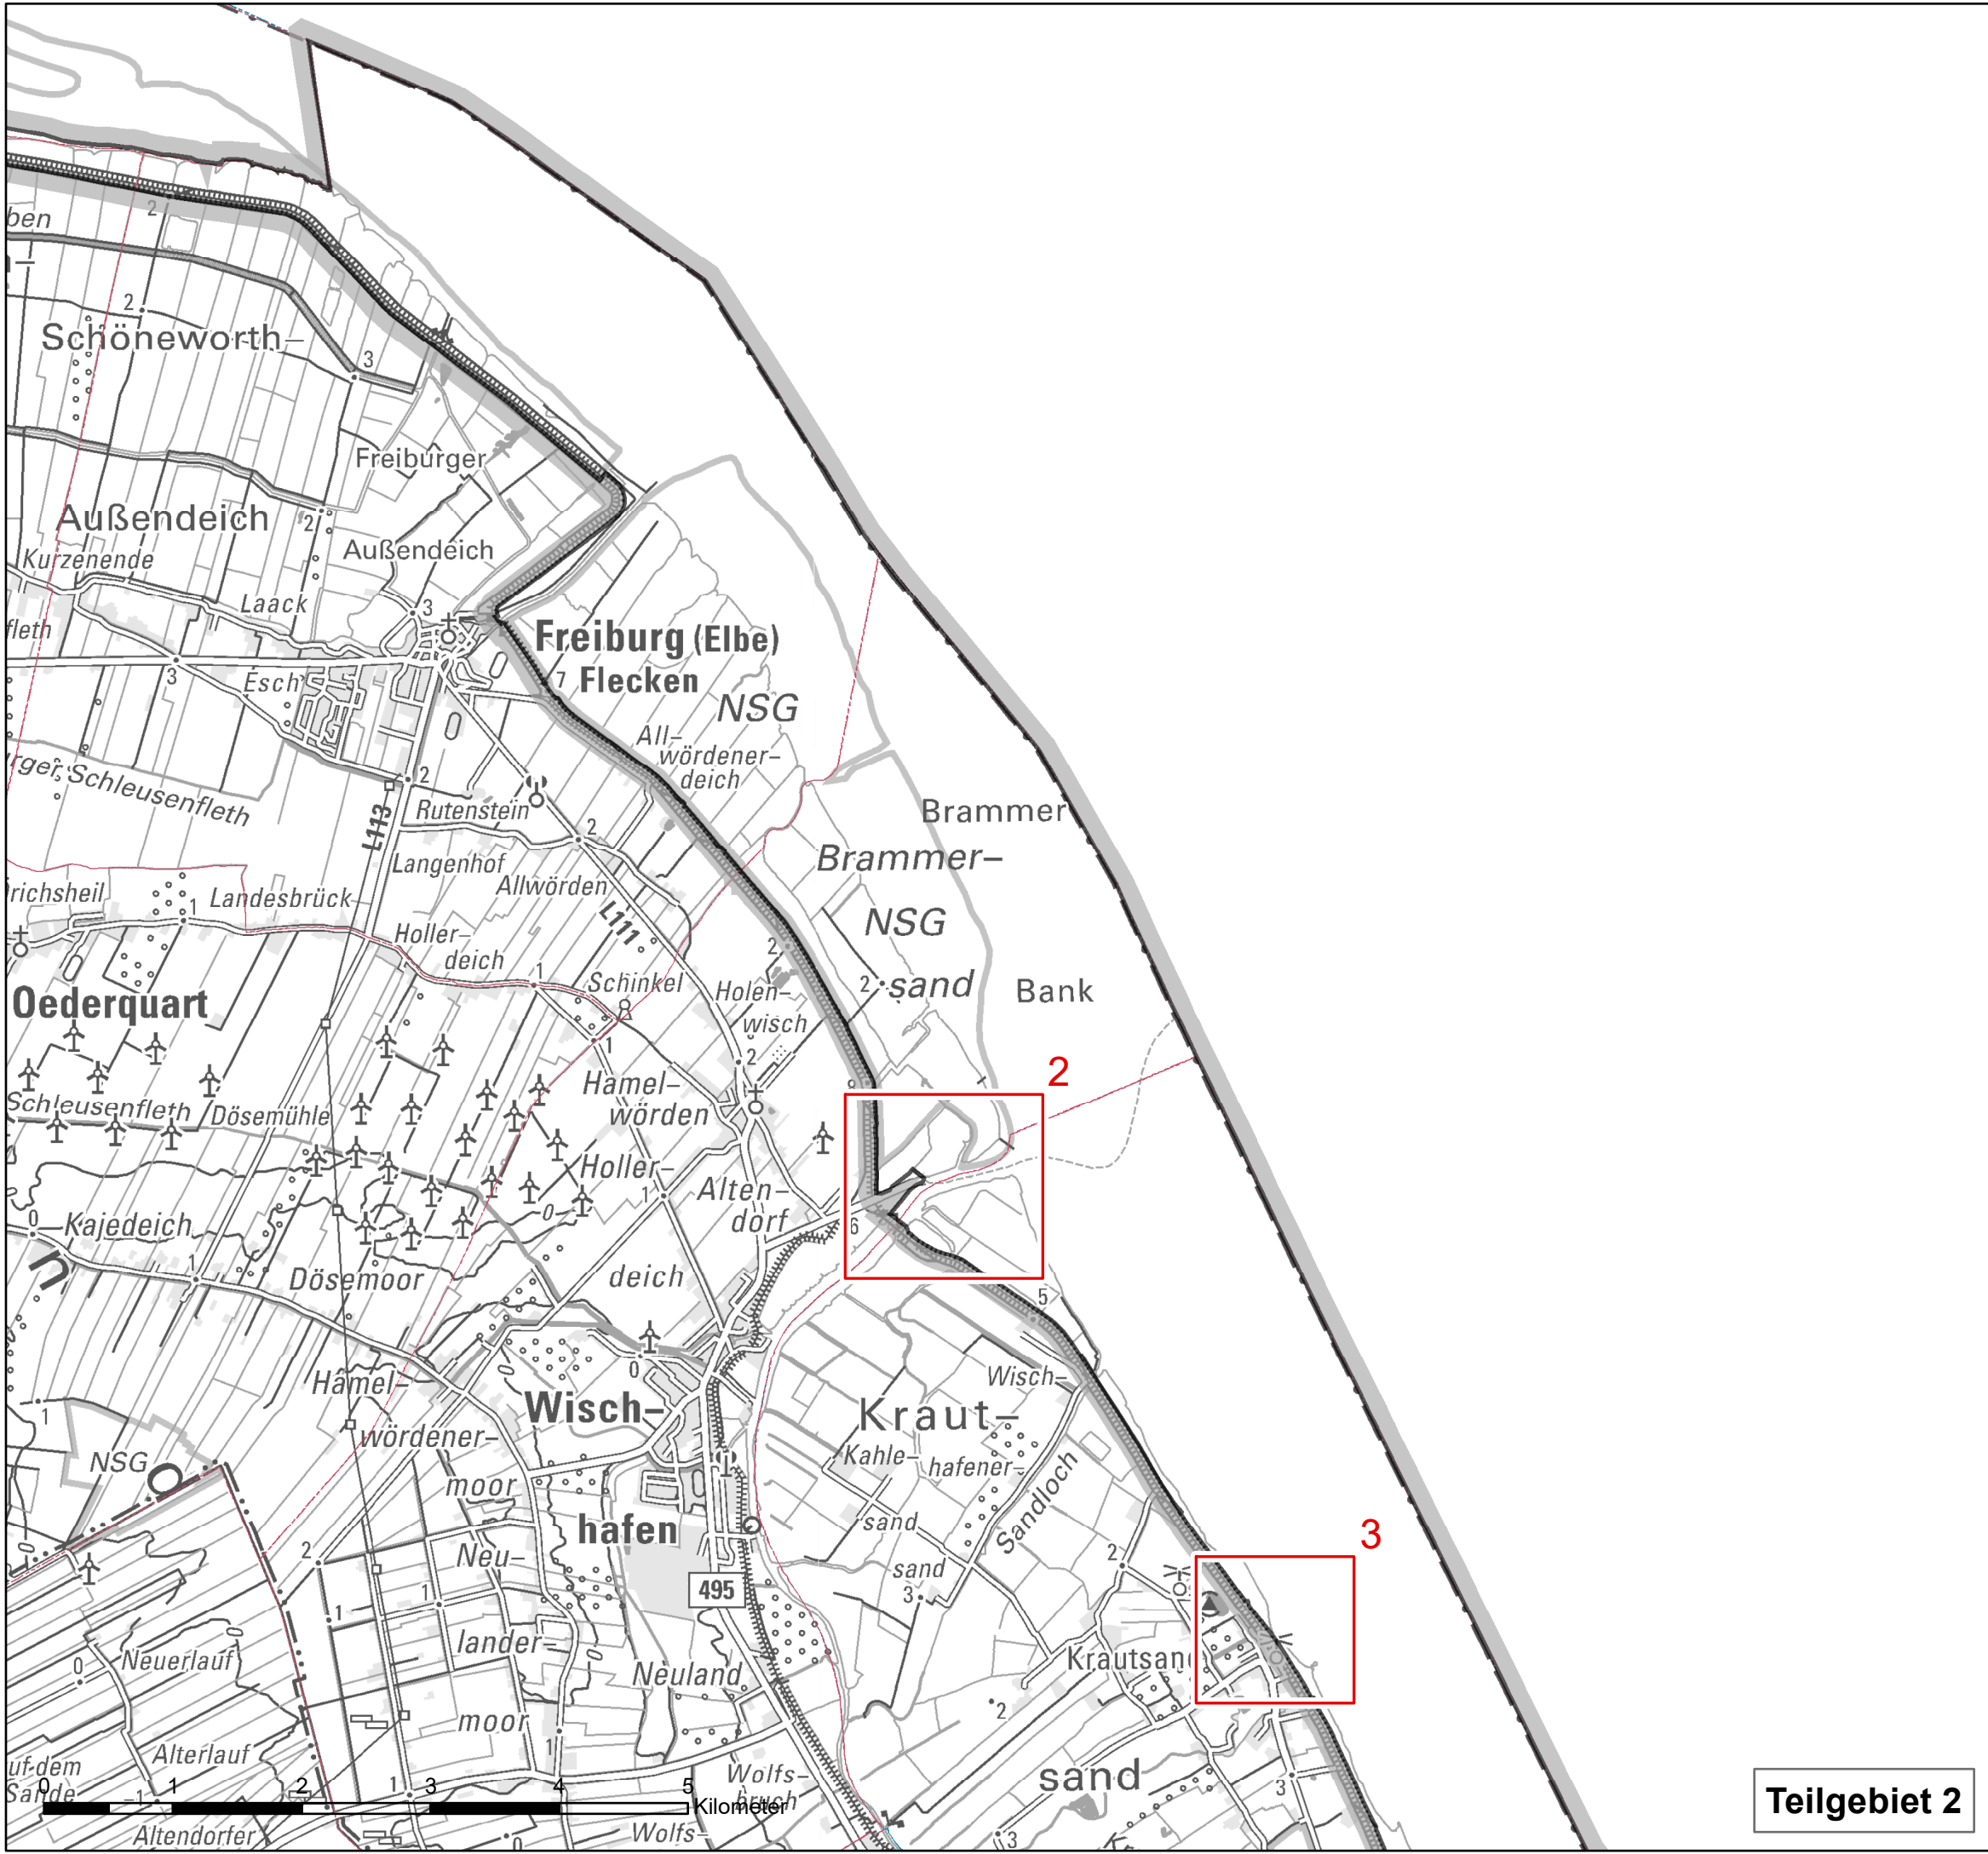

Gesamtübersicht

Stade, den 10.12.2018

Roesberg
Landrat

Legende

-  Lage des Naturschutzgebietes
-  Lage der Teilgebietskarten 1 bis 4
-  Lage der Detailkarten 1 bis 12
-  FFH-Gebiet Nr. 003 "Untere Elbe"
-  EU-Vogelschutzgebiet V18 "Untere Elbe"

Maßstab 1:200.000

Karte zur Verordnung des Landkreises Stade über das

Naturschutzgebiet "Elbe und Inseln"

in den Gemeinden Balje, Krummendeich, Wischhafen
und dem Flecken Freiburg, Samtgemeinde Nordkehdingen,
in der Gemeinde Drochtersen,
in der Hansestadt Stade,
in den Gemeinden Hollern-Twielenfleth, Steinkirchen
und Grünendeich, Samtgemeinde Lühe,
in der Gemeinde Jork,
im Landkreis Stade

Teilgebiet 1 von 4

Stade, den 10.12.2018

Roesberg
Landrat

Legende

-  Grenze des Naturschutzgebietes
-  Lage der Detailkarten 1 bis 12

Maßstab 1:50.000

Teilgebiet 2

Karte zur Verordnung des Landkreises Stade über das

Teilgebiet 2 von 4

Stade, den 10.12.2018

Roesberg
Landrat

Legende

-  Grenze des Naturschutzgebietes
-  Lage der Detailkarten 1 bis 12

Maßstab 1:50.000

Karte zur Verordnung des Landkreises Stade über das

Naturschutzgebiet "Elbe und Inseln"