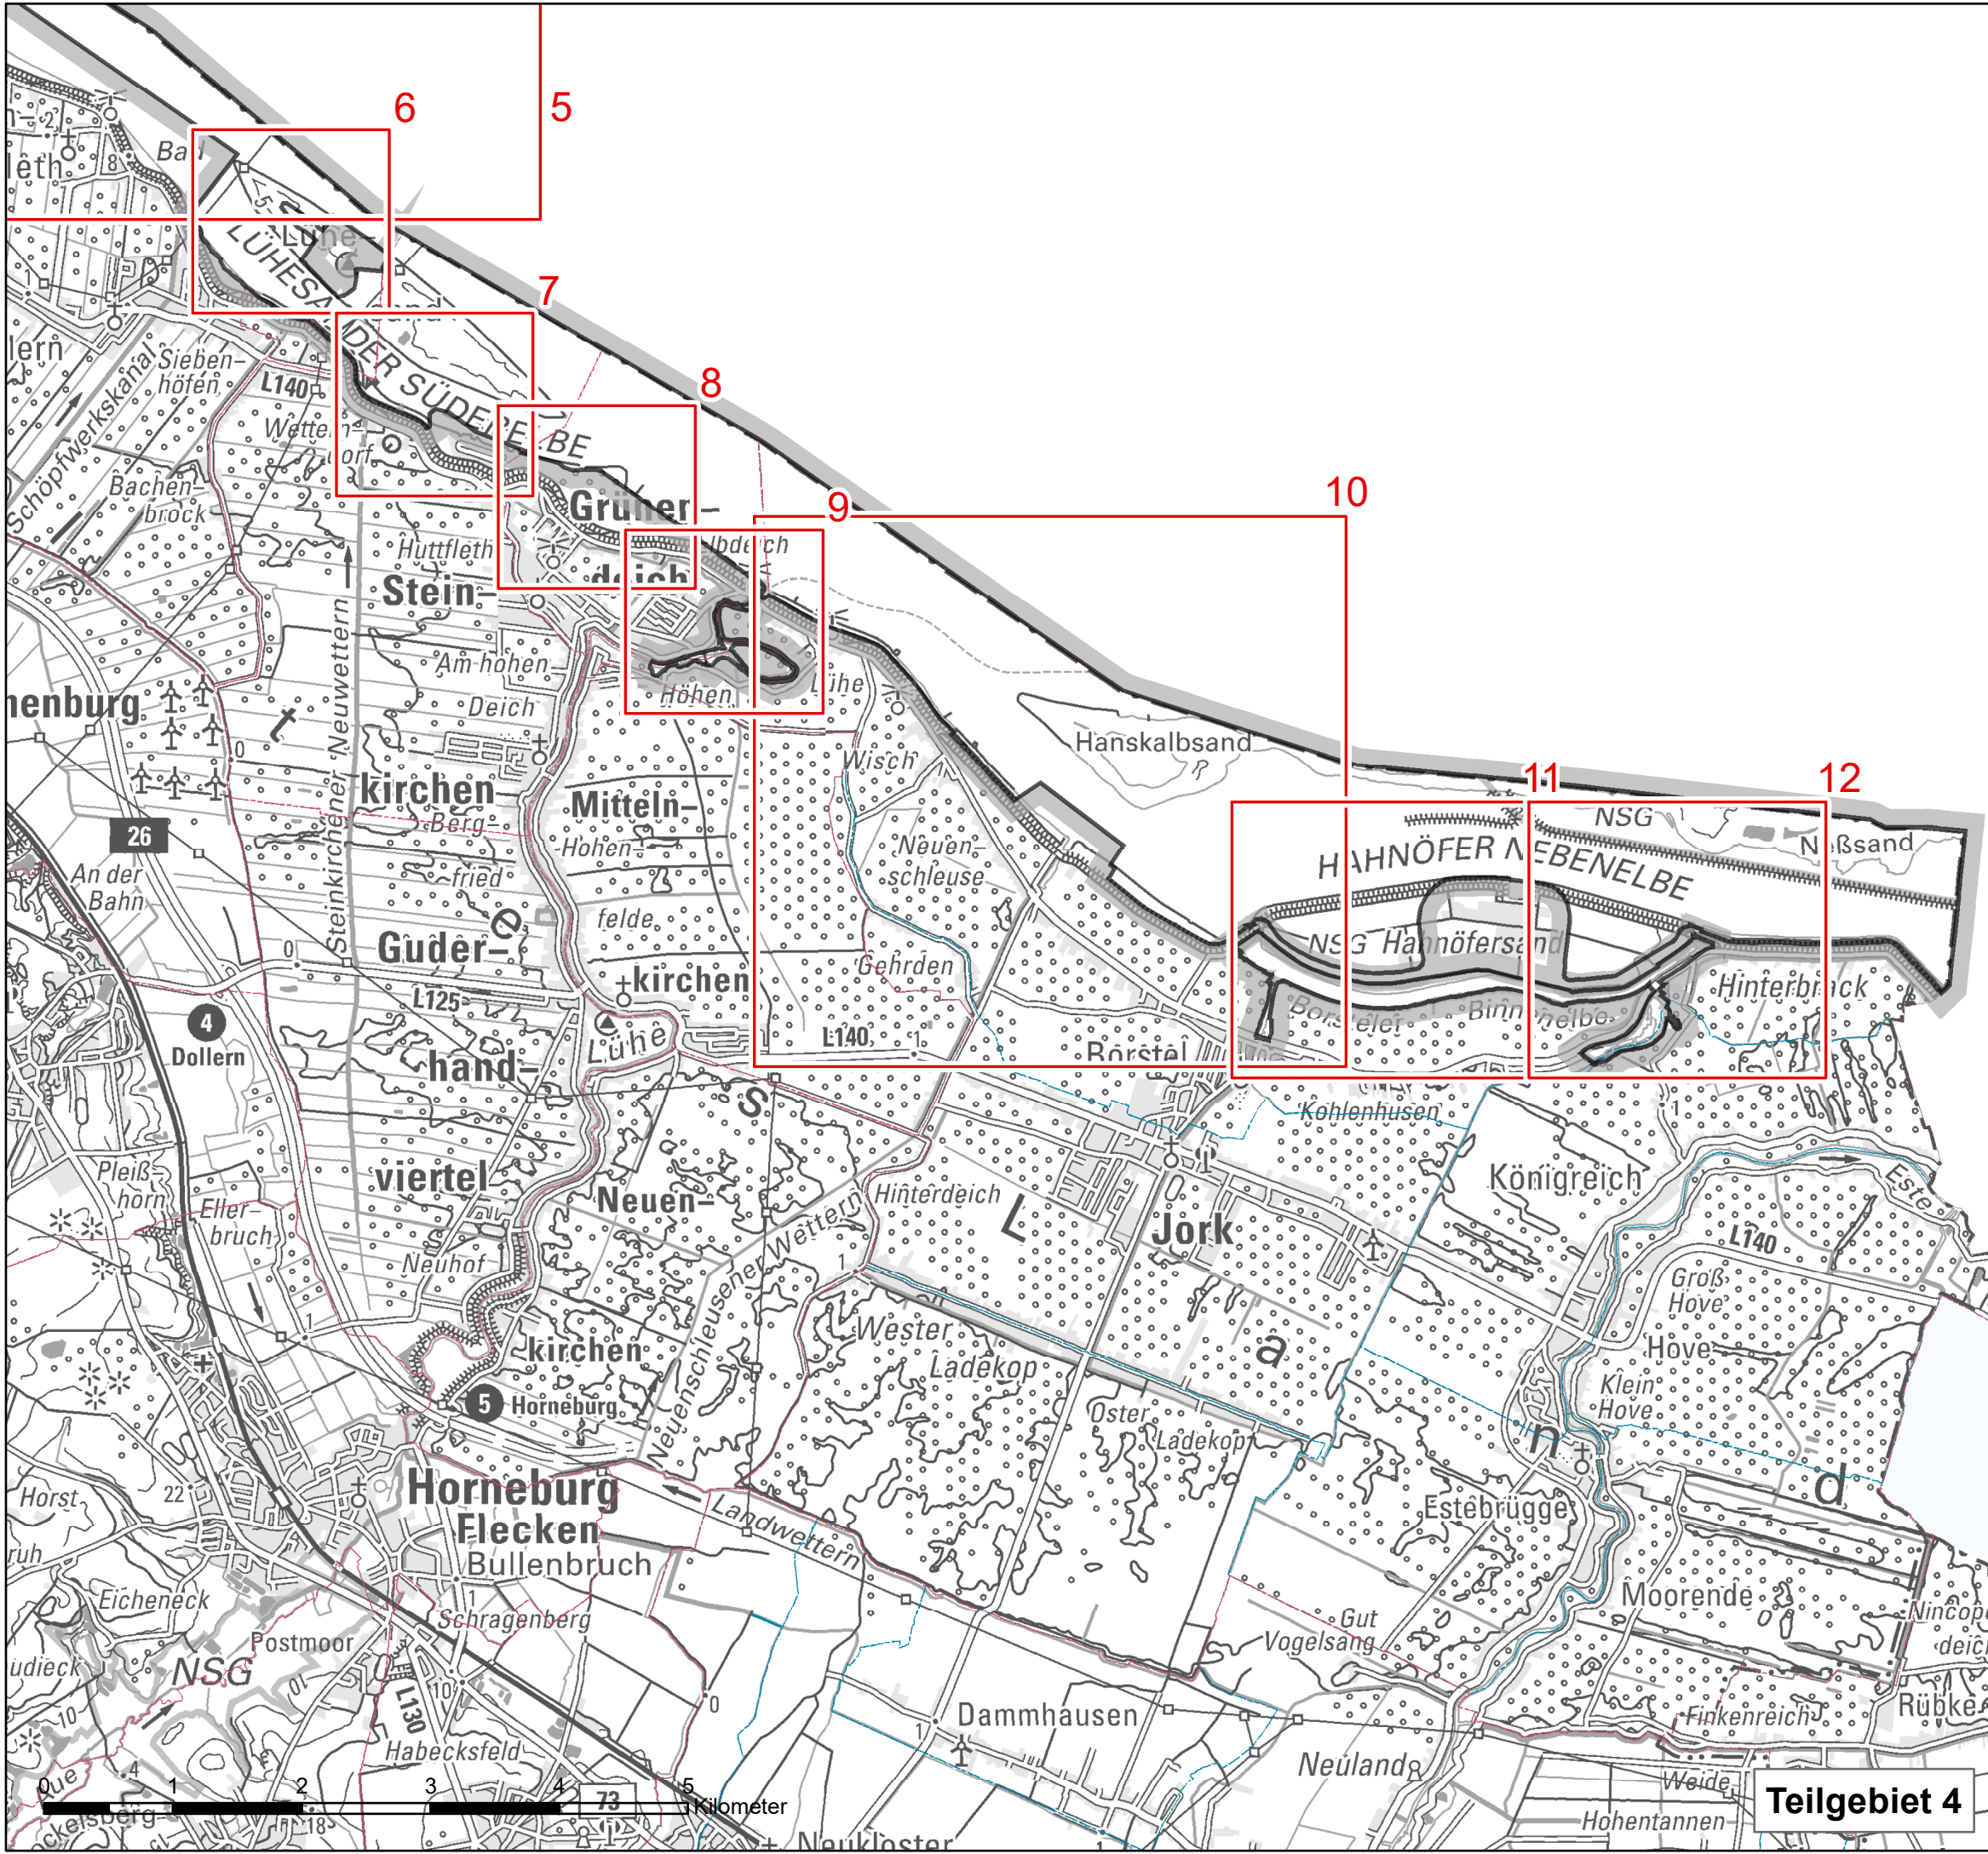

Gesamtübersicht

Stade, den 10.12.2018

Roesberg
Landrat

Legende

-  Lage des Naturschutzgebietes
-  Lage der Teilgebietskarten 1 bis 4
-  Lage der Detailkarten 1 bis 12
-  FFH-Gebiet Nr. 003 "Untere Elbe"
-  EU-Vogelschutzgebiet V18 "Untere Elbe"

Teilgebiet 2 von 4

Stade, den 10.12.2018

Roesberg
Landrat

Legende

-  Grenze des Naturschutzgebietes
-  Lage der Detailkarten 1 bis 12

Maßstab 1:50.000

Karte zur Verordnung des Landkreises Stade über das

Naturschutzgebiet "Elbe und Inseln"

Teilgebiet 3 von 4

Stade, den 10.12.2018

Roesberg
Landrat

Legende

-  Grenze des Naturschutzgebietes
-  Lage der Detailkarten 1 bis 12

Maßstab 1:50.000

Karte zur Verordnung des Landkreises Stade über das

Naturschutzgebiet "Elbe und Inseln"

Teilgebiet 4 von 4

Stade, den 10.12.2018

Roesberg
Landrat

Legende

-  Grenze des Naturschutzgebietes
-  Lage der Detailkarten 1 bis 12

Maßstab 1:50.000

Teilgebiet 4