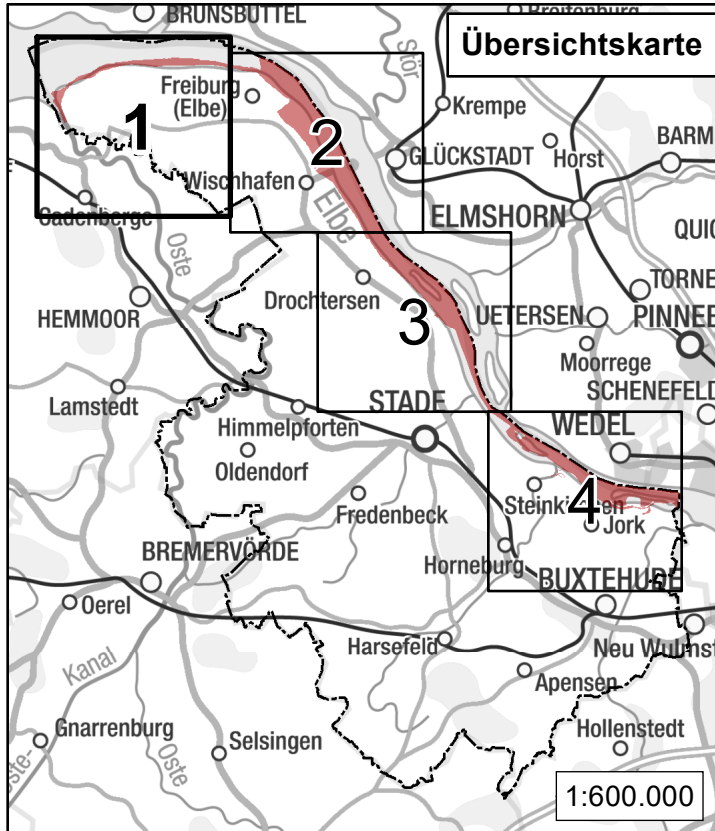

Naturschutzgebiet

"Elbe und Inseln"

in den Gemeinden Balje, Krummendeich, Wischhafen und dem Flecken Freiburg, Samtgemeinde Nordkehdingen, in der Gemeinde Drochtersen, in der Hansestadt Stade, in den Gemeinden Hollern-Twielenfleth, Steinkirchen und Grünendeich, Samtgemeinde Lühe, in der Gemeinde Jork, im Landkreis Stade

Gesamtübersicht

Stade, den 10.12.2018

Roesberg
Landrat

Legende

-  Lage des Naturschutzgebietes
-  Lage der Teilgebietskarten 1 bis 4
-  Lage der Detailkarten 1 bis 12
-  FFH-Gebiet Nr. 003 "Untere Elbe"
-  EU-Vogelschutzgebiet V18 "Untere Elbe"

Maßstab 1:200.000

Karte zur Verordnung des Landkreises Stade über das

Naturschutzgebiet "Elbe und Inseln"

in den Gemeinden Balje, Krummendeich, Wischhafen
und dem Flecken Freiburg, Samtgemeinde Nordkehdingen,
in der Gemeinde Drochtersen,
in der Hansestadt Stade,
in den Gemeinden Hollern-Twielenfleth, Steinkirchen
und Grünendeich, Samtgemeinde Lühe,
in der Gemeinde Jork,
im Landkreis Stade

Teilgebiet 1 von 4

Stade, den 10.12.2018

Roesberg
Landrat

Legende

-  Grenze des Naturschutzgebietes
-  Lage der Detailkarten 1 bis 12

Maßstab 1:50.000

Teilgebiet 2

Karte zur Verordnung des Landkreises Stade über das