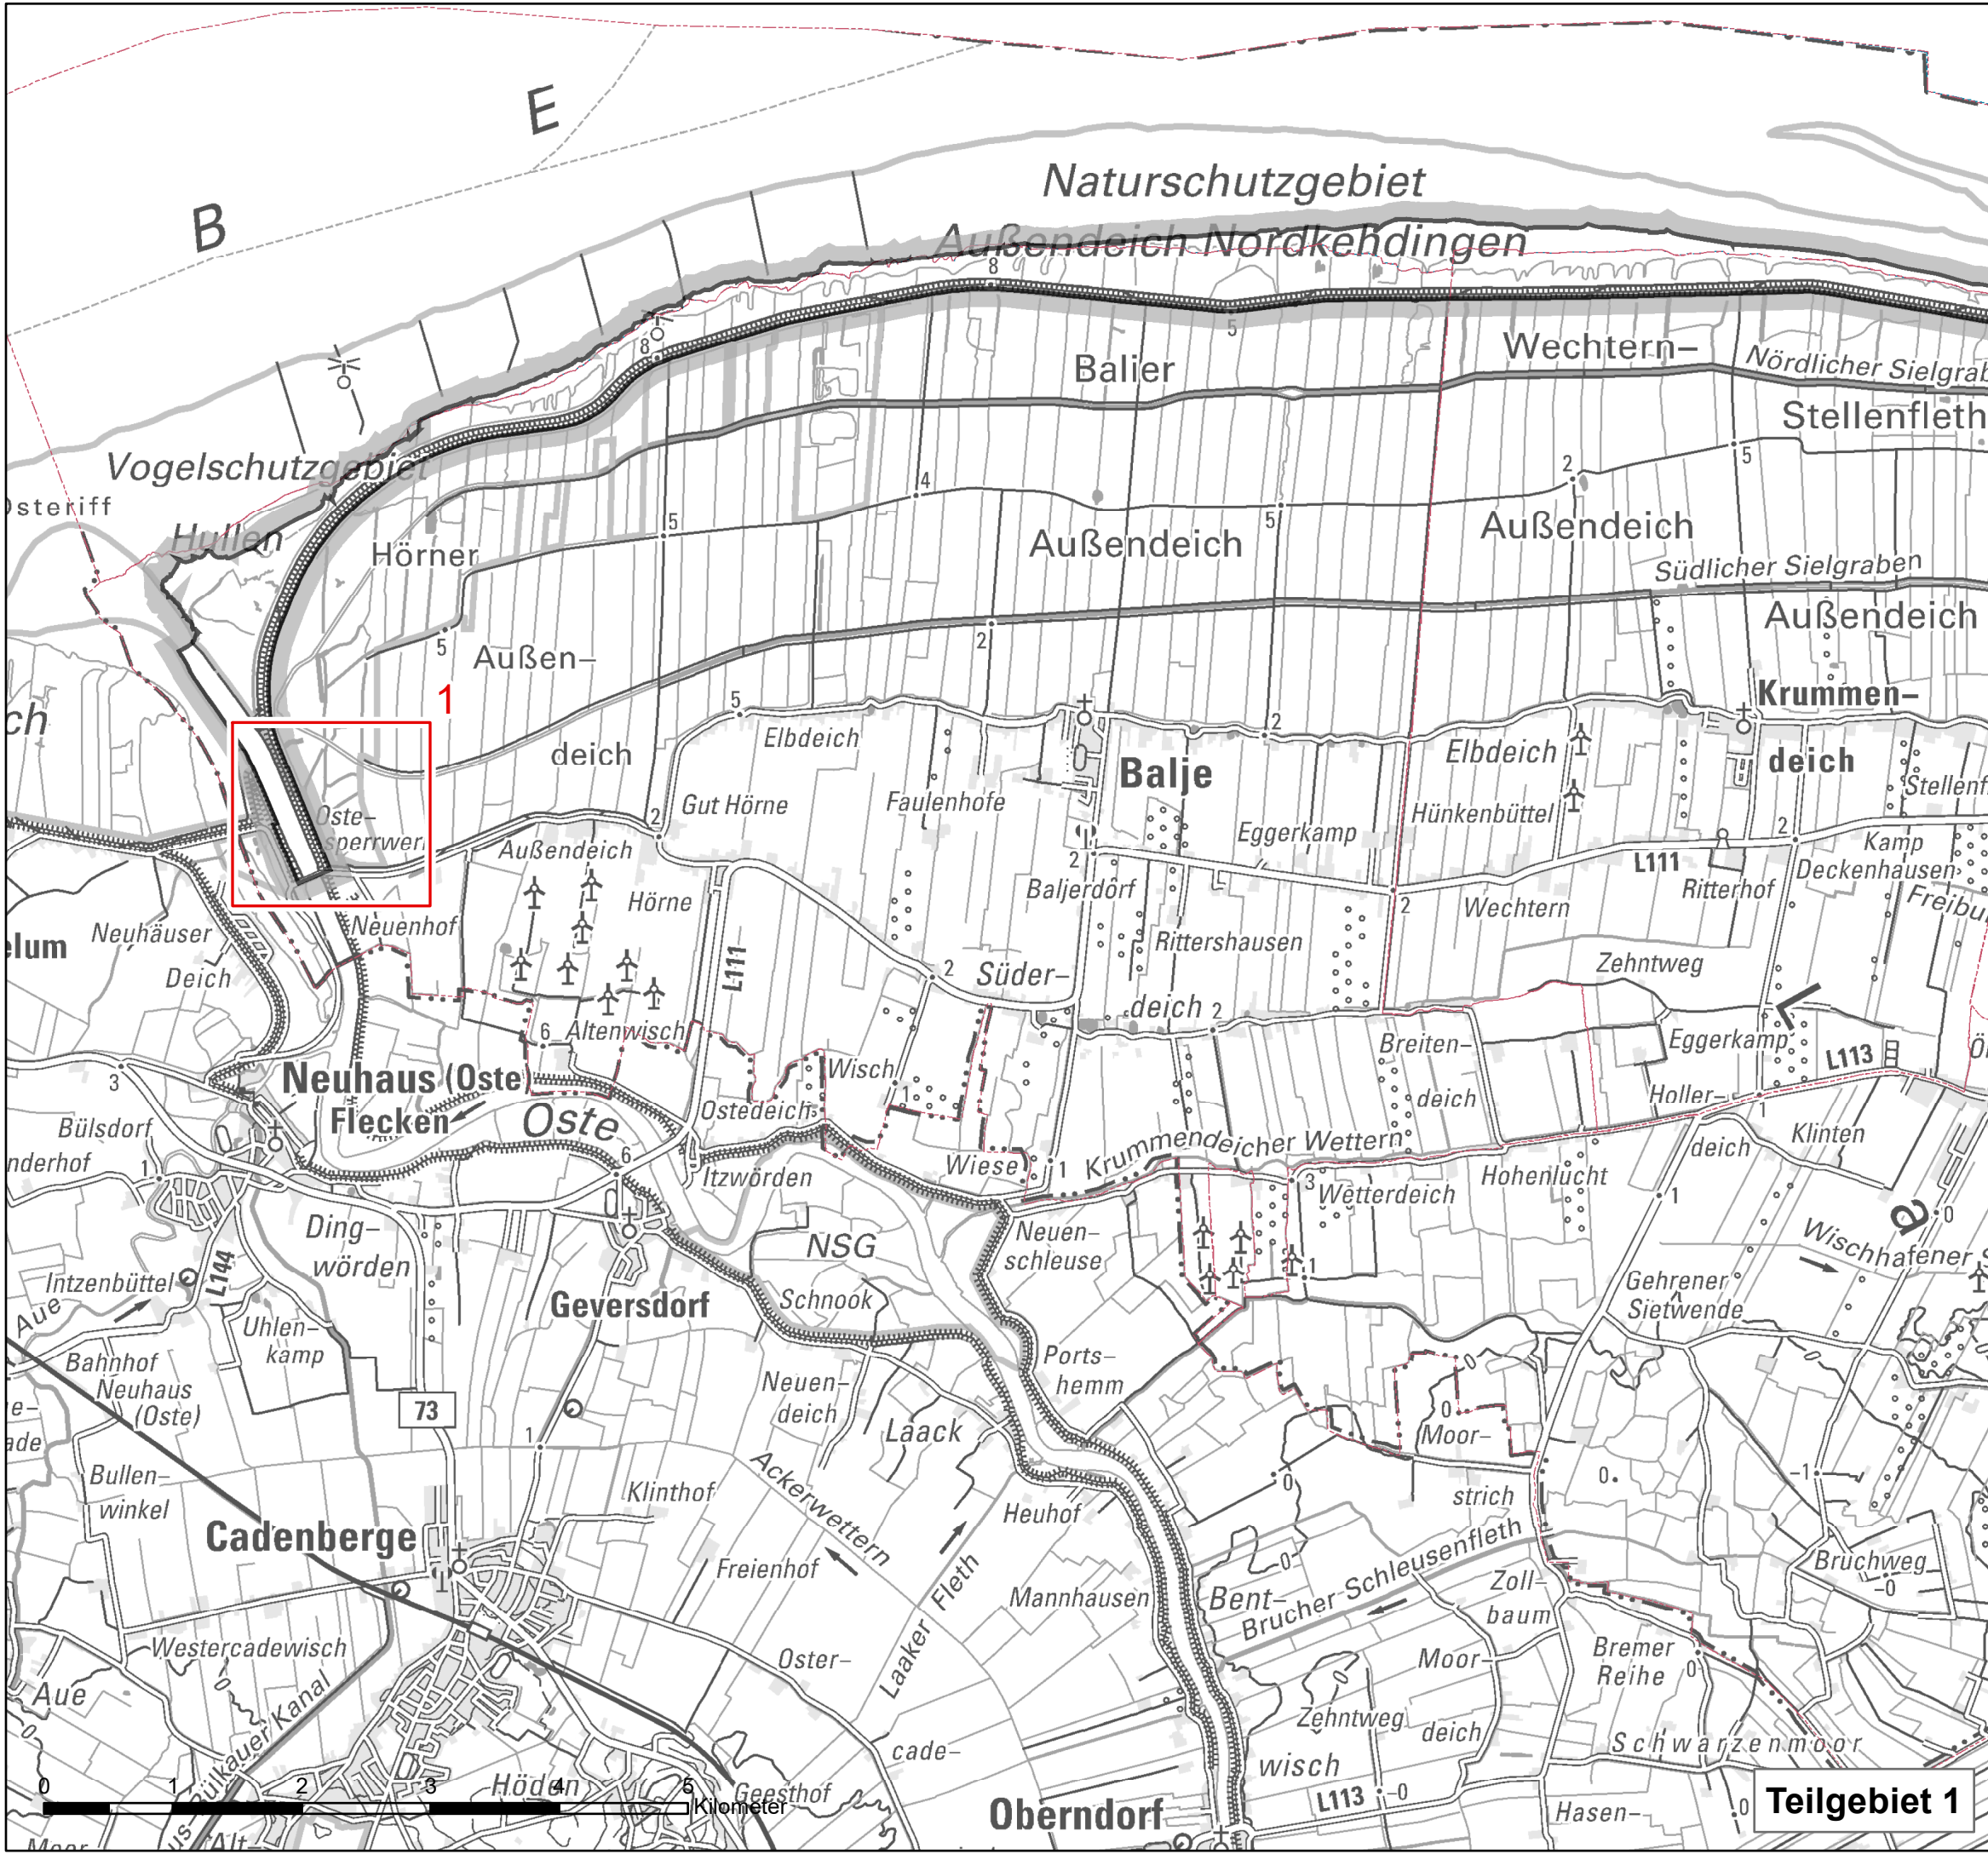

Gesamtübersicht

Stade, den 10.12.2018

Roesberg
Landrat

Legende

-  Lage des Naturschutzgebietes
-  Lage der Teilgebietskarten 1 bis 4
-  Lage der Detailkarten 1 bis 12
-  FFH-Gebiet Nr. 003 "Untere Elbe"
-  EU-Vogelschutzgebiet V18 "Untere Elbe"

Maßstab 1:200.000

Karte zur Verordnung des Landkreises Stade über das

Naturschutzgebiet "Elbe und Inseln"

in den Gemeinden Balje, Krummendeich, Wischhafen
und dem Flecken Freiburg, Samtgemeinde Nordkehdingen,
in der Gemeinde Drochtersen,
in der Hansestadt Stade,
in den Gemeinden Hollern-Twielenfleth, Steinkirchen
und Grünendeich, Samtgemeinde Lühe,
in der Gemeinde Jork,
im Landkreis Stade

Teilgebiet 1 von 4

Stade, den 10.12.2018

Roesberg
Landrat

Legende

-  Grenze des Naturschutzgebietes
-  Lage der Detailkarten 1 bis 12

Maßstab 1:50.000

Teilgebiet 2

Karte zur Verordnung des Landkreises Stade über das

Teilgebiet 2 von 4

Stade, den 10.12.2018

Roesberg
Landrat

Legende

-  Grenze des Naturschutzgebietes
-  Lage der Detailkarten 1 bis 12

Maßstab 1:50.000

Karte zur Verordnung des Landkreises Stade über das

Naturschutzgebiet "Elbe und Inseln"