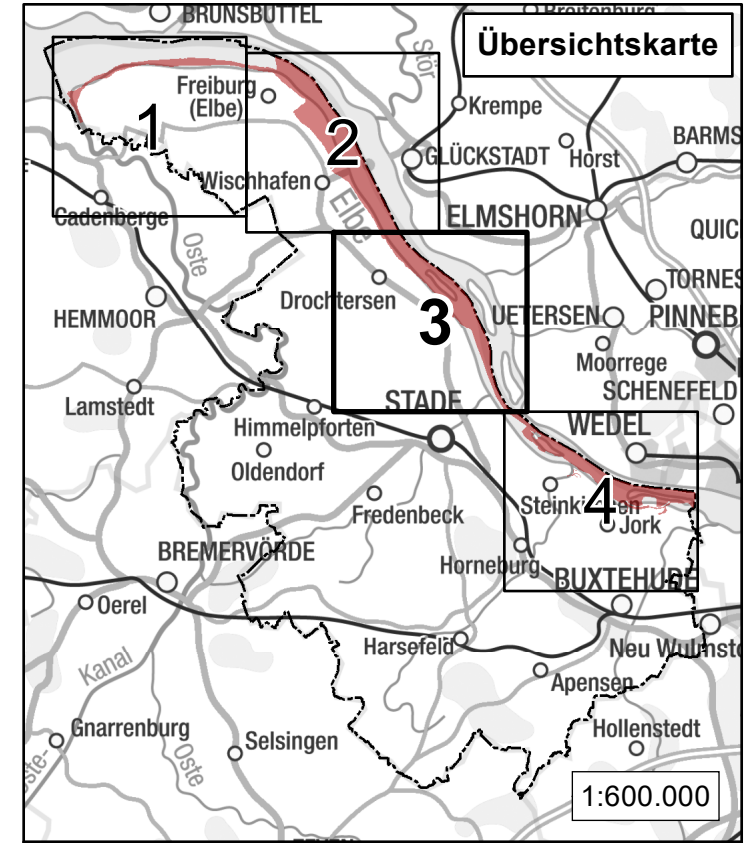

Teilgebiet 2 von 4

Stade, den 10.12.2018

Roesberg
Landrat

Legende

-  Grenze des Naturschutzgebietes
-  Lage der Detailkarten 1 bis 12

Maßstab 1:50.000

Karte zur Verordnung des Landkreises Stade über das

Naturschutzgebiet "Elbe und Inseln"

Teilgebiet 3 von 4

Stade, den 10.12.2018

Roesberg
Landrat

Legende

-  Grenze des Naturschutzgebietes
-  Lage der Detailkarten 1 bis 12

Maßstab 1:50.000

Karte zur Verordnung des Landkreises Stade über das

Naturschutzgebiet "Elbe und Inseln"