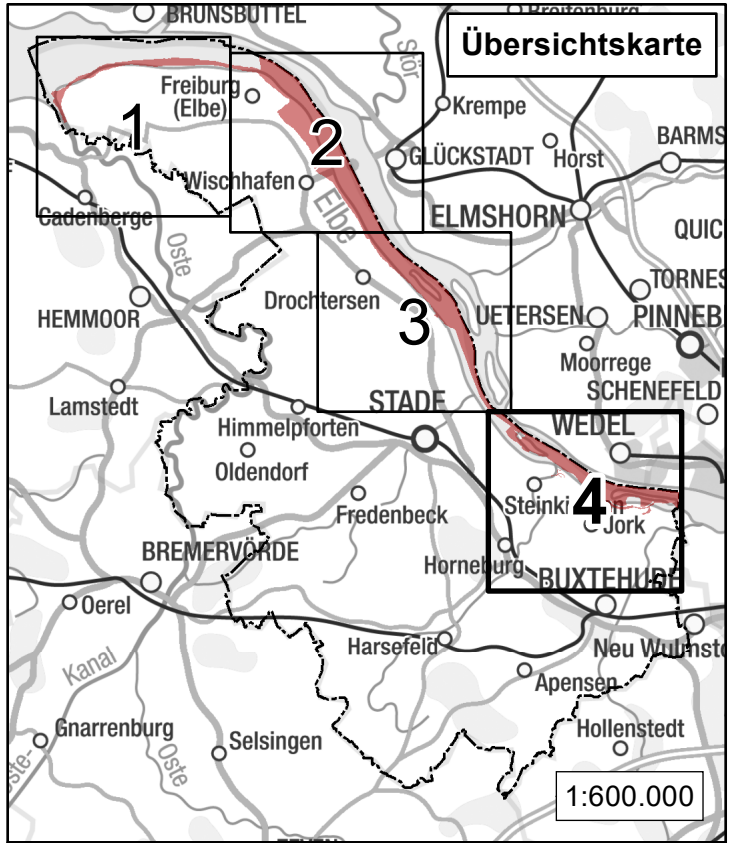

in den Gemeinden Balje, Krummendeich, Wischhafen
 und dem Flecken Freiburg, Samtgemeinde Nordkehdingen,
 in der Gemeinde Drochtersen,
 in der Hansestadt Stade,
 in den Gemeinden Hollern-Twielenfleth, Steinkirchen
 und Grünendeich, Samtgemeinde Lühe,
 in der Gemeinde Jork,
 im Landkreis Stade

Teilgebiet 3 von 4

Stade, den 10.12.2018

Roesberg
Landrat

Legende

-  Grenze des Naturschutzgebietes
-  Lage der Detailkarten 1 bis 12

Maßstab 1:50.000

Karte zur Verordnung des Landkreises Stade über das

Naturschutzgebiet "Elbe und Inseln"

Teilgebiet 4 von 4

Stade, den 10.12.2018

Roesberg
Landrat

Legende

-  Grenze des Naturschutzgebietes
-  Lage der Detailkarten 1 bis 12

Maßstab 1:50.000

Teilgebiet 4