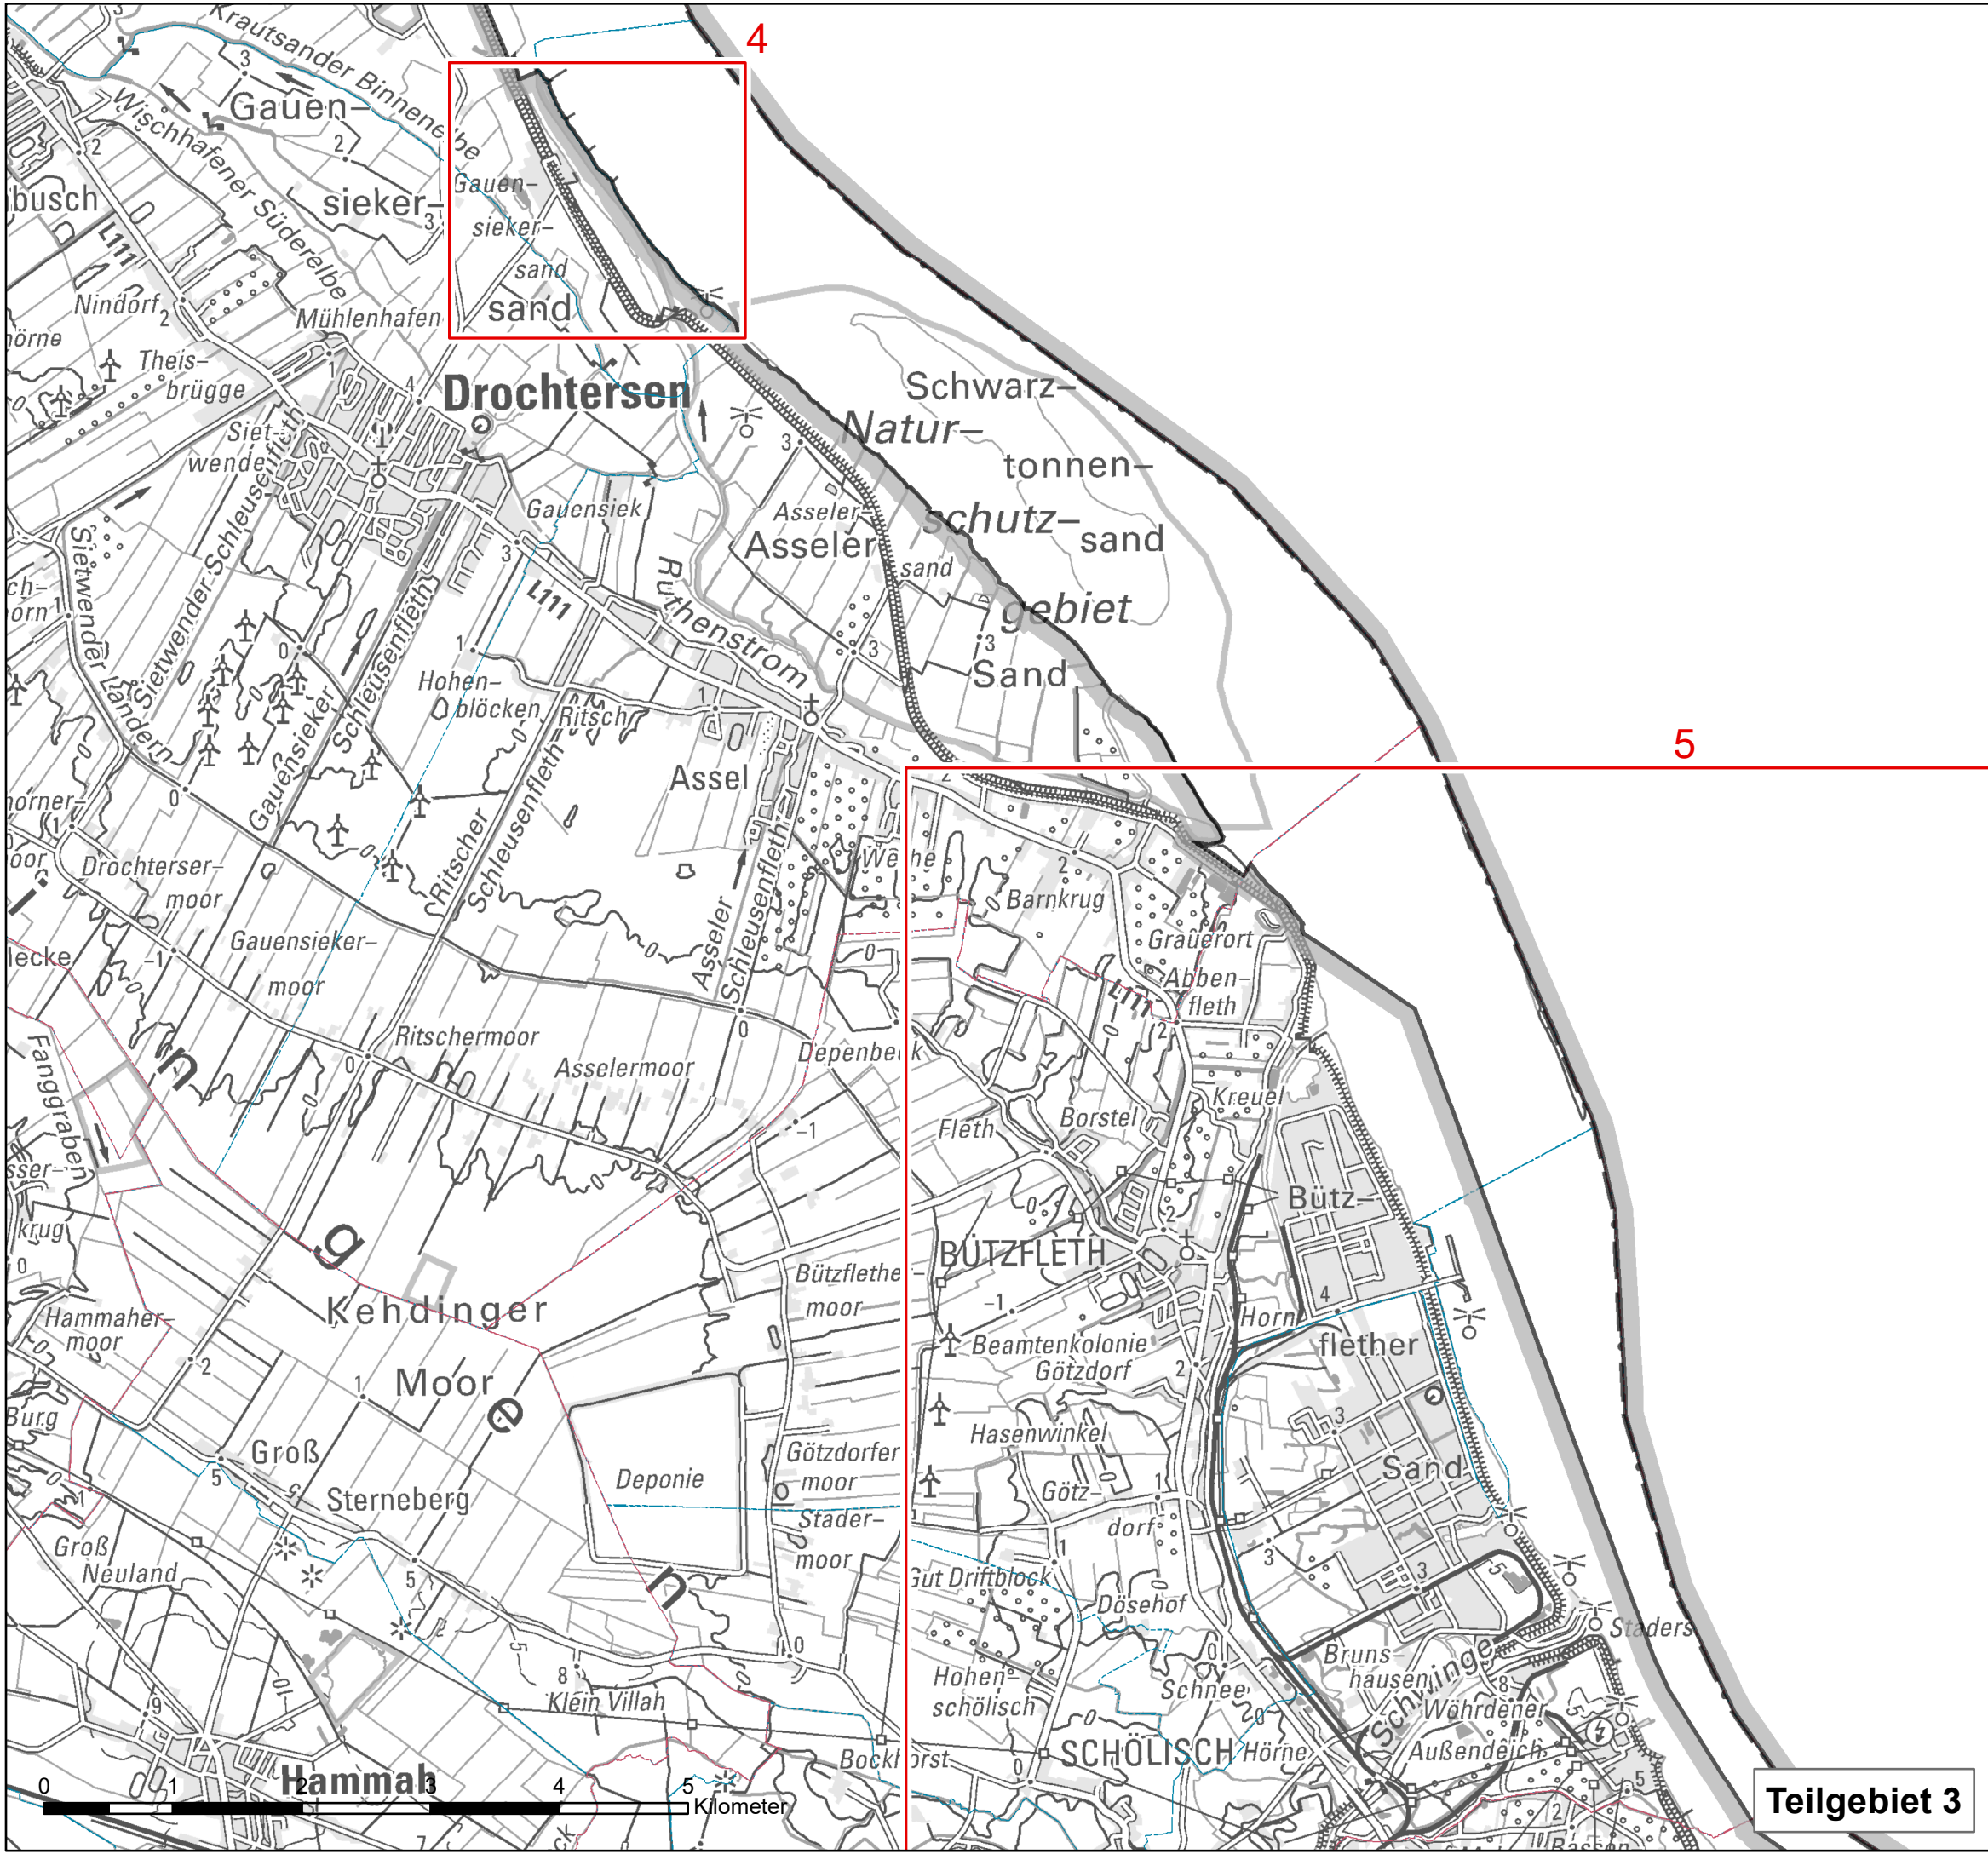

Gesamtübersicht

Stade, den 10.12.2018

Roesberg
Landrat

Legende

-  Lage des Naturschutzgebietes
-  Lage der Teilgebietskarten 1 bis 4
-  Lage der Detailkarten 1 bis 12
-  FFH-Gebiet Nr. 003 "Untere Elbe"
-  EU-Vogelschutzgebiet V18 "Untere Elbe"

Teilgebiet 2 von 4

Stade, den 10.12.2018

Roesberg
Landrat

Legende

-  Grenze des Naturschutzgebietes
-  Lage der Detailkarten 1 bis 12

Maßstab 1:50.000

Karte zur Verordnung des Landkreises Stade über das

Naturschutzgebiet "Elbe und Inseln"

Teilgebiet 3 von 4

Stade, den 10.12.2018

Roesberg
Landrat

Legende

-  Grenze des Naturschutzgebietes
-  Lage der Detailkarten 1 bis 12

Maßstab 1:50.000

Karte zur Verordnung des Landkreises Stade über das

Naturschutzgebiet "Elbe und Inseln"