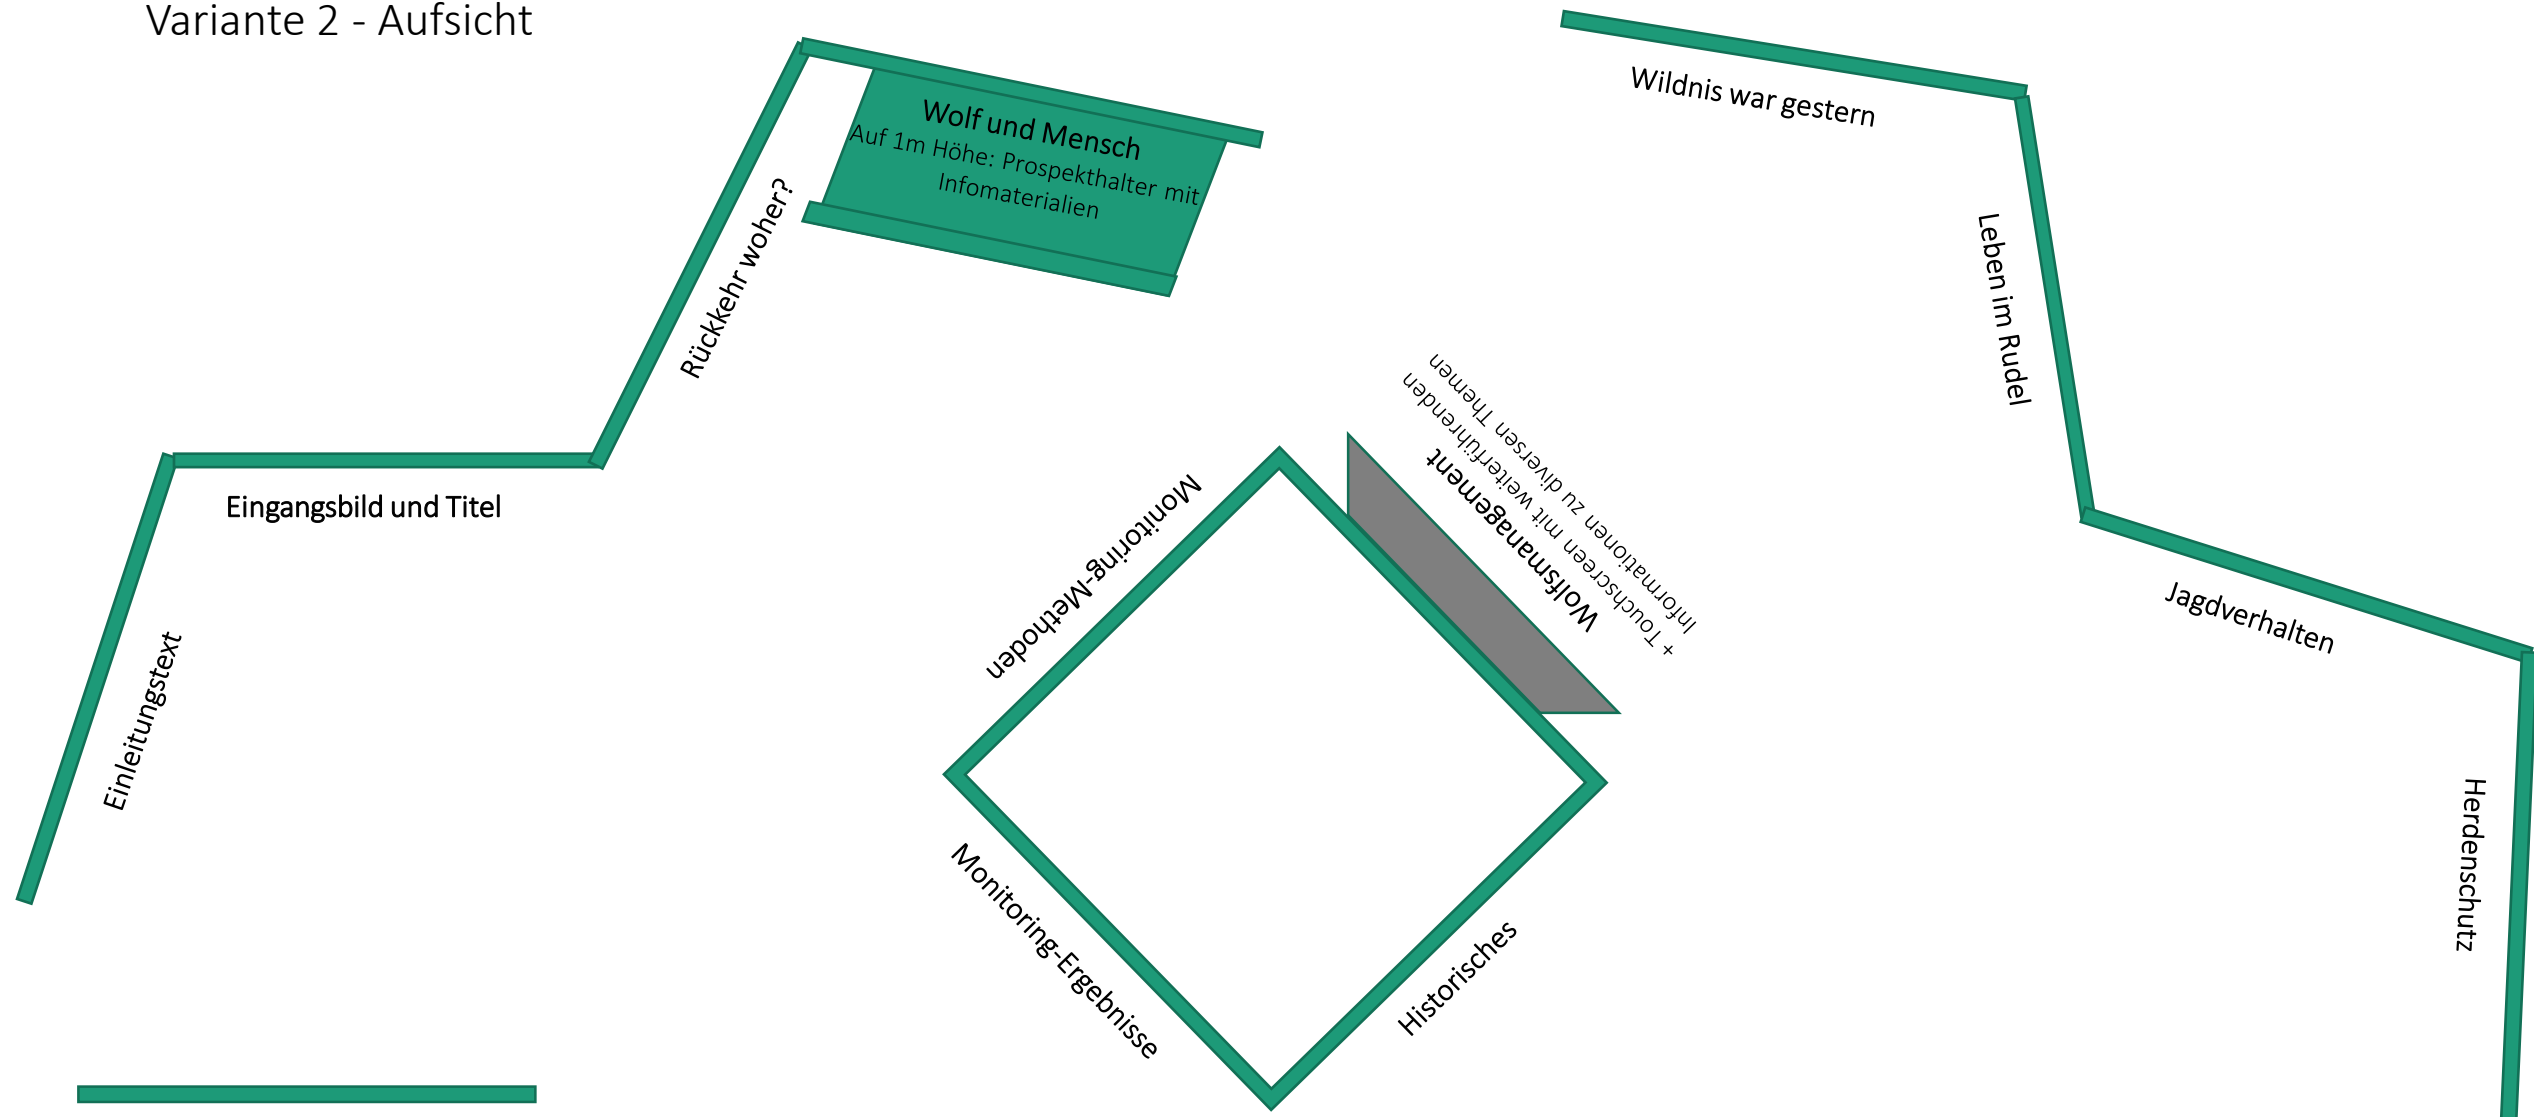

# Ausstellung ‚Der Wolf. Ein Wildtier kehrt zurück.‘ Variante 1 - Aufsicht

Breite einer Stellwand: 0,65 m

Breite des gesamten Aufbaus: ca. 3,5 m

# Ausstellung ‚Der Wolf. Ein Wildtier kehrt zurück.‘

Variante 2 - Aufsicht

Breite einer Stellwand: 0,65 m

Breite einer Viererwand: ca. 2,2m

# Ausstellung ‚Der Wolf. Ein Wildtier kehrt zurück.‘ Variante 1 - Frontansicht

Breite des gesamten Aufbaus: ca. 3,5 m  
Breite einer Stellwand: 0,65 m

# Ausstellung ‚Der Wolf. Ein Wildtier kehrt zurück.‘ Variante 1 - Rückseite

Breite des gesamten Aufbaus: ca. 3,5 m  
Breite einer Stellwand: 0,65 m