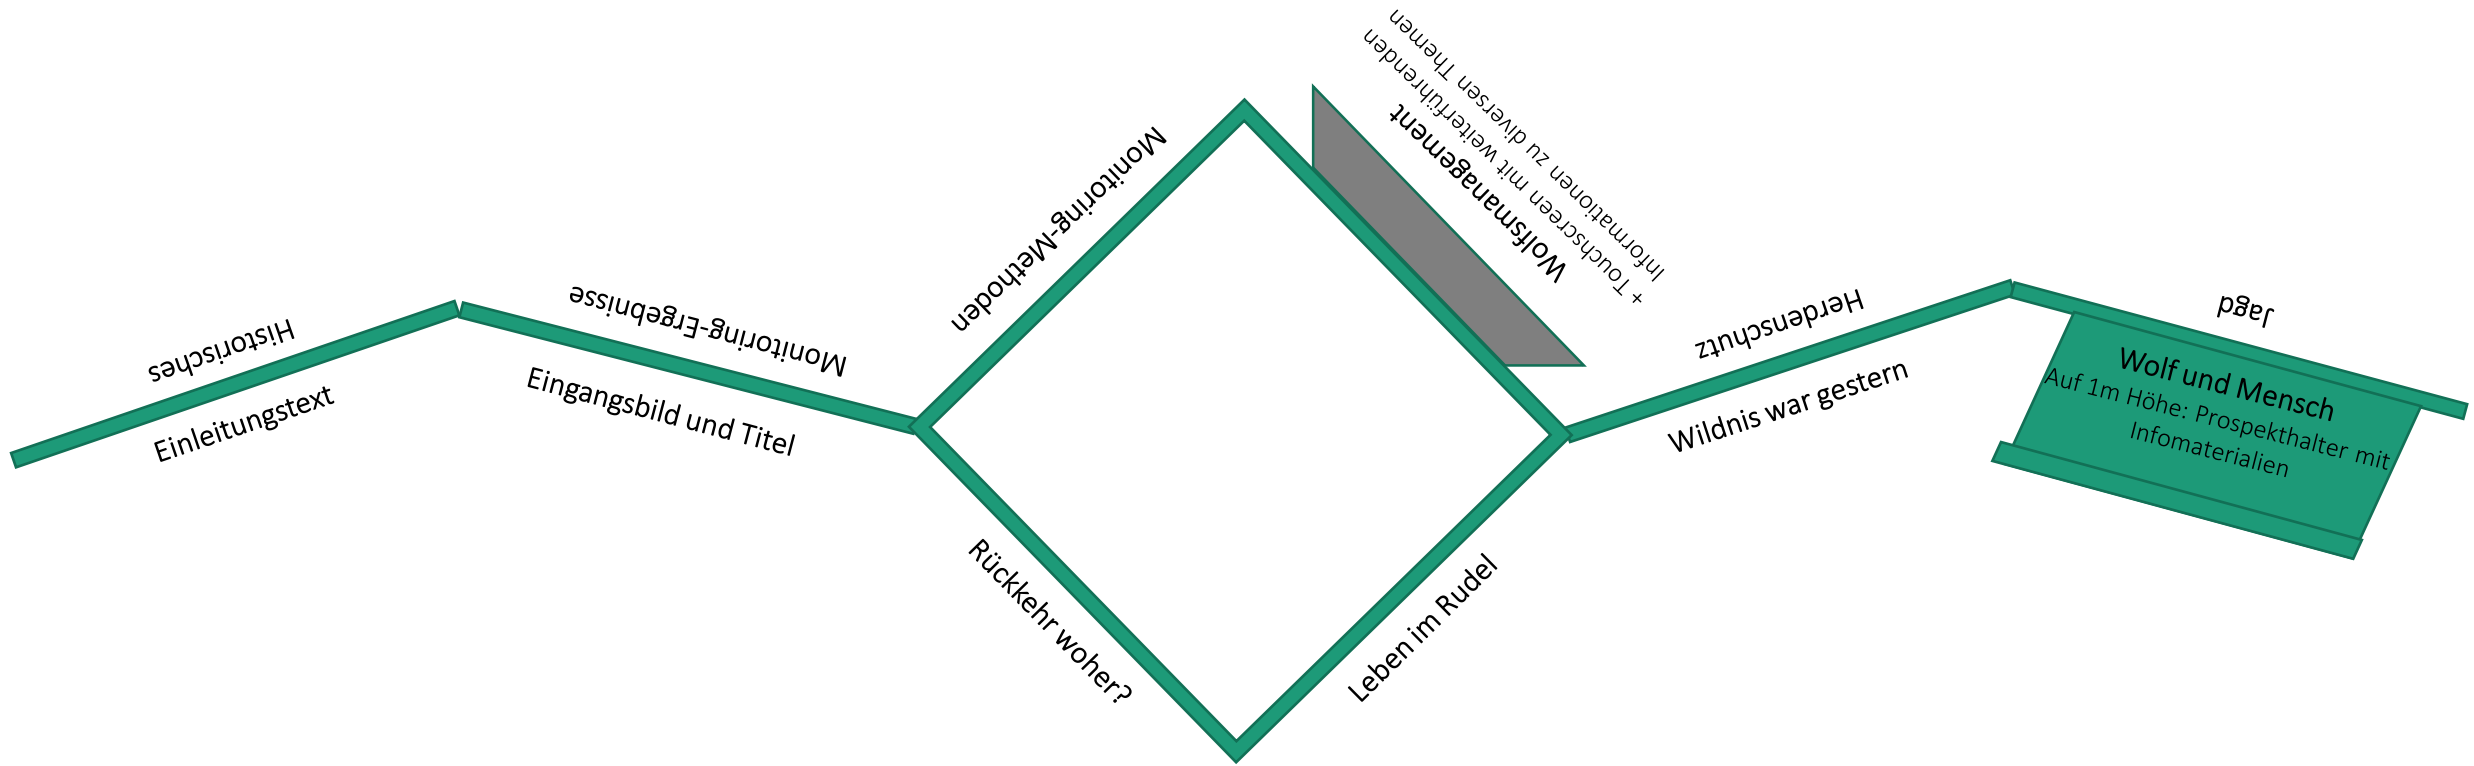

# Ausstellung ‚Der Wolf. Ein Wildtier kehrt zurück.‘ Variante 1 - Aufsicht

Breite einer Stellwand: 0,65 m

Breite des gesamten Aufbaus: ca. 3,5 m

# Ausstellung ‚Der Wolf. Ein Wildtier kehrt zurück.‘

Variante 2 - Aufsicht

Breite einer Stellwand: 0,65 m

Breite einer Viererwand: ca. 2,2m

# Ausstellung ‚Der Wolf. Ein Wildtier kehrt zurück.‘ Variante 1 - Frontansicht

Breite des gesamten Aufbaus: ca. 3,5 m  
Breite einer Stellwand: 0,65 m

# Ausstellung ‚Der Wolf. Ein Wildtier kehrt zurück.‘ Variante 1 - Rückseite

Breite des gesamten Aufbaus: ca. 3,5 m  
Breite einer Stellwand: 0,65 m