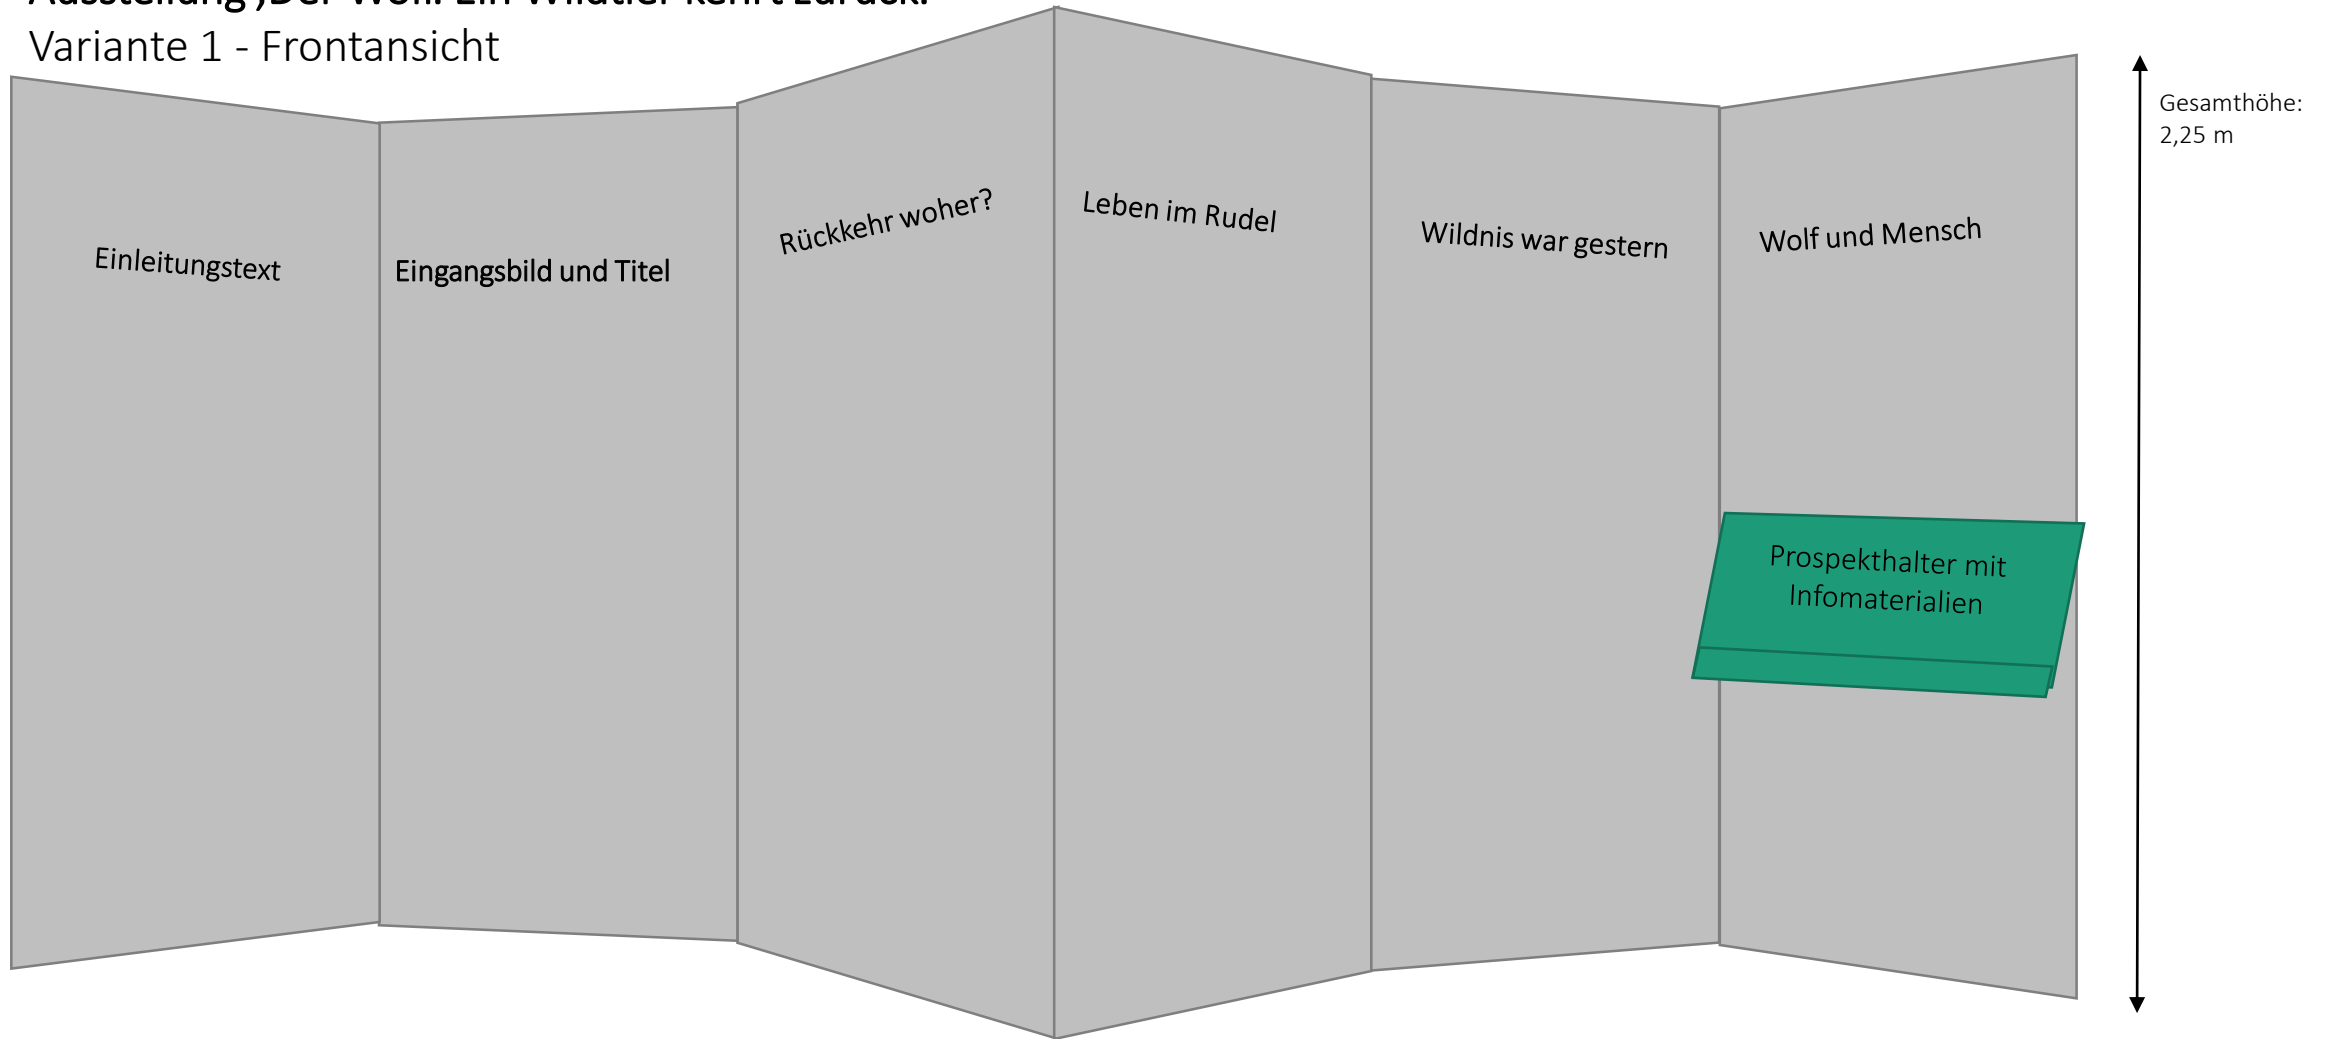

# Ausstellung ‚Der Wolf. Ein Wildtier kehrt zurück.‘ Variante 1 - Aufsicht

Breite einer Stellwand: 0,65 m

Breite des gesamten Aufbaus: ca. 3,5 m

# Ausstellung ‚Der Wolf. Ein Wildtier kehrt zurück.‘

Variante 2 - Aufsicht

Breite einer Stellwand: 0,65 m

Breite einer Viererwand: ca. 2,2m

# Ausstellung ‚Der Wolf. Ein Wildtier kehrt zurück.‘ Variante 1 - Frontansicht

Breite des gesamten Aufbaus: ca. 3,5 m  
Breite einer Stellwand: 0,65 m

# Ausstellung ‚Der Wolf. Ein Wildtier kehrt zurück.‘ Variante 1 - Rückseite

Breite des gesamten Aufbaus: ca. 3,5 m  
Breite einer Stellwand: 0,65 m