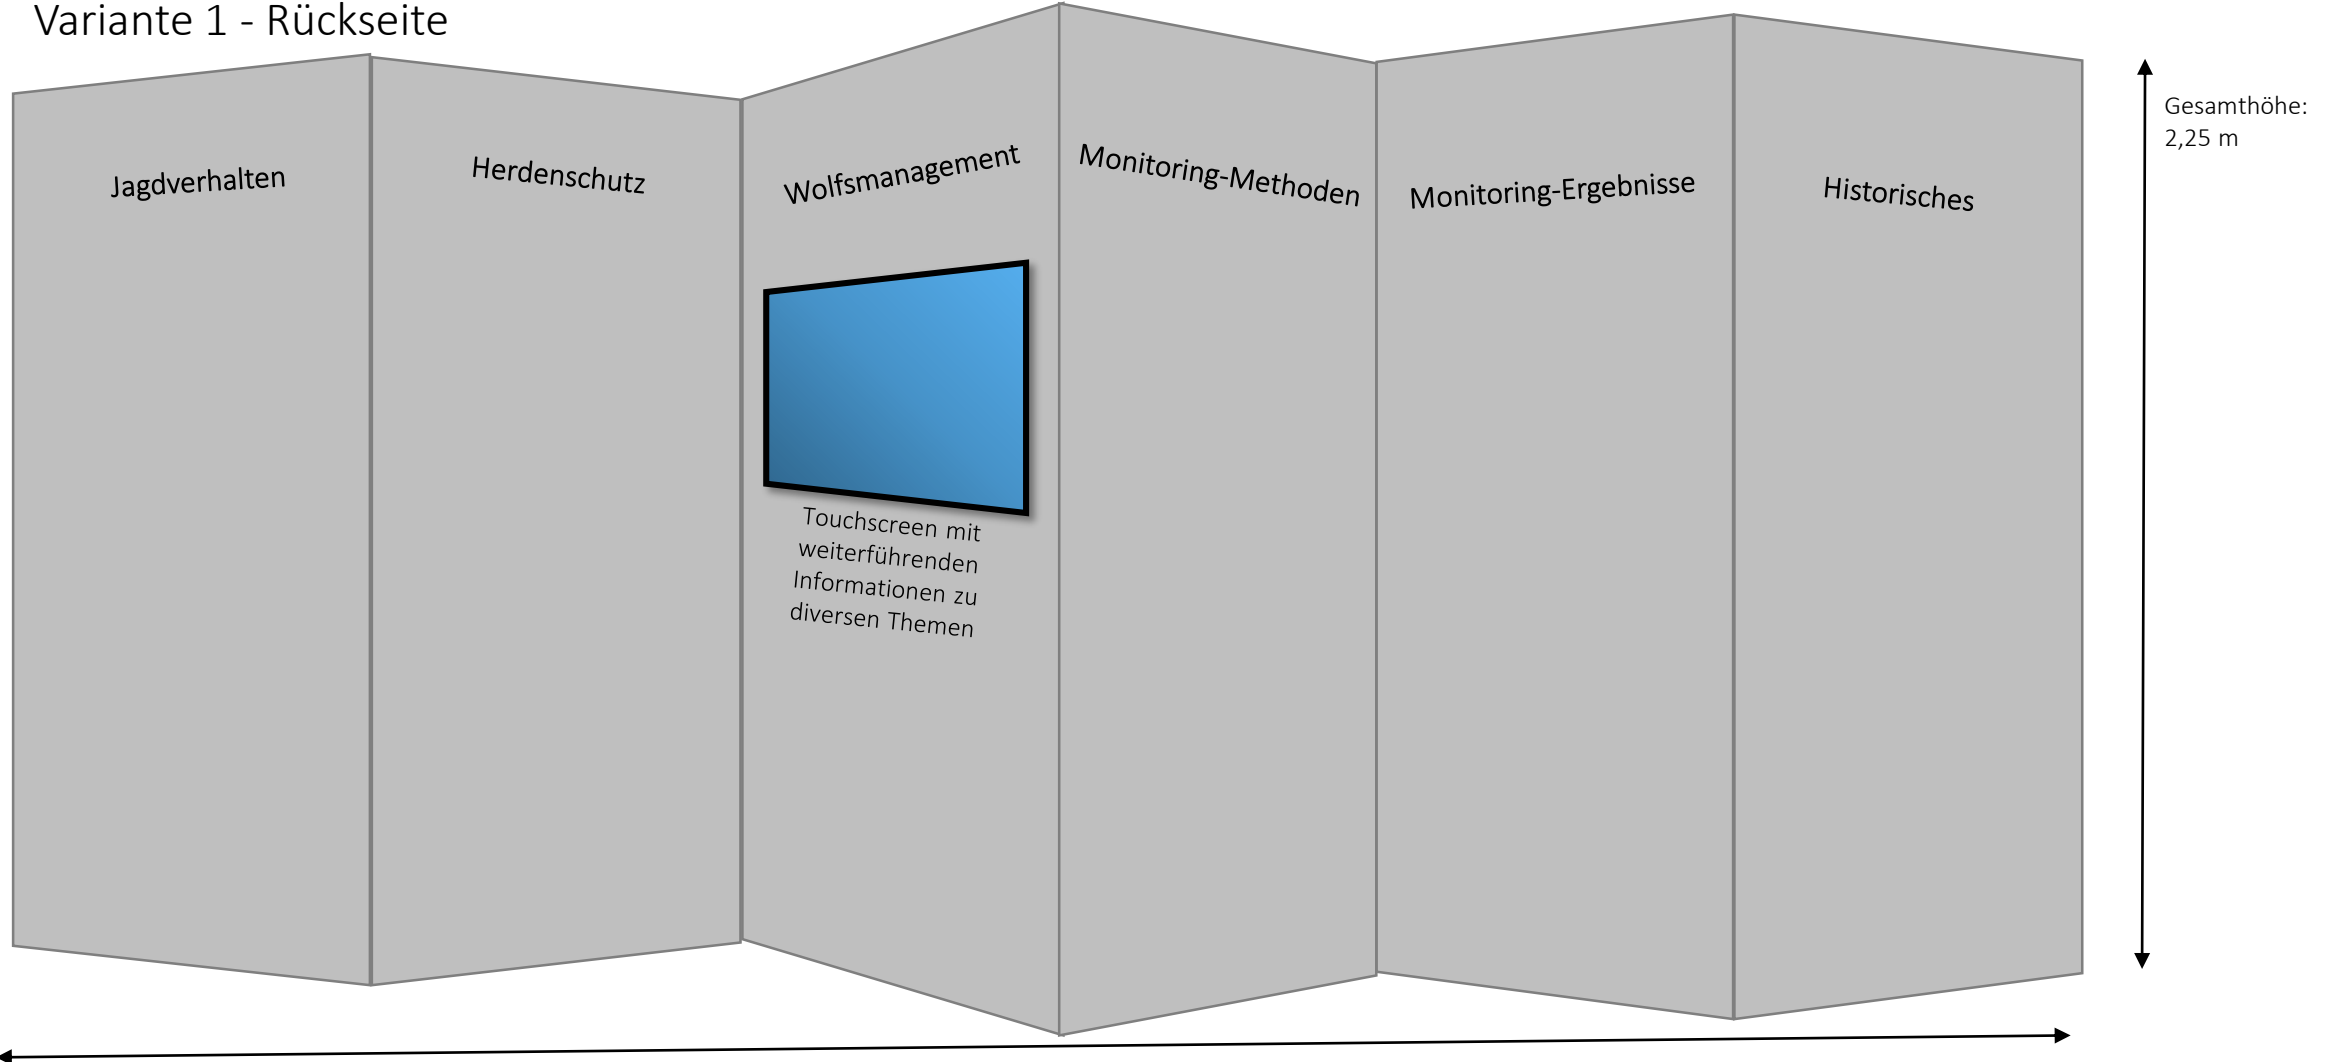

# Ausstellung ‚Der Wolf. Ein Wildtier kehrt zurück.‘ Variante 1 - Aufsicht

Breite einer Stellwand: 0,65 m

Breite des gesamten Aufbaus: ca. 3,5 m

# Ausstellung ‚Der Wolf. Ein Wildtier kehrt zurück.‘

Variante 2 - Aufsicht

Breite einer Stellwand: 0,65 m

Breite einer Viererwand: ca. 2,2m

# Ausstellung ‚Der Wolf. Ein Wildtier kehrt zurück.‘ Variante 1 - Frontansicht

Breite des gesamten Aufbaus: ca. 3,5 m  
Breite einer Stellwand: 0,65 m

# Ausstellung ‚Der Wolf. Ein Wildtier kehrt zurück.‘ Variante 1 - Rückseite

Breite des gesamten Aufbaus: ca. 3,5 m  
Breite einer Stellwand: 0,65 m