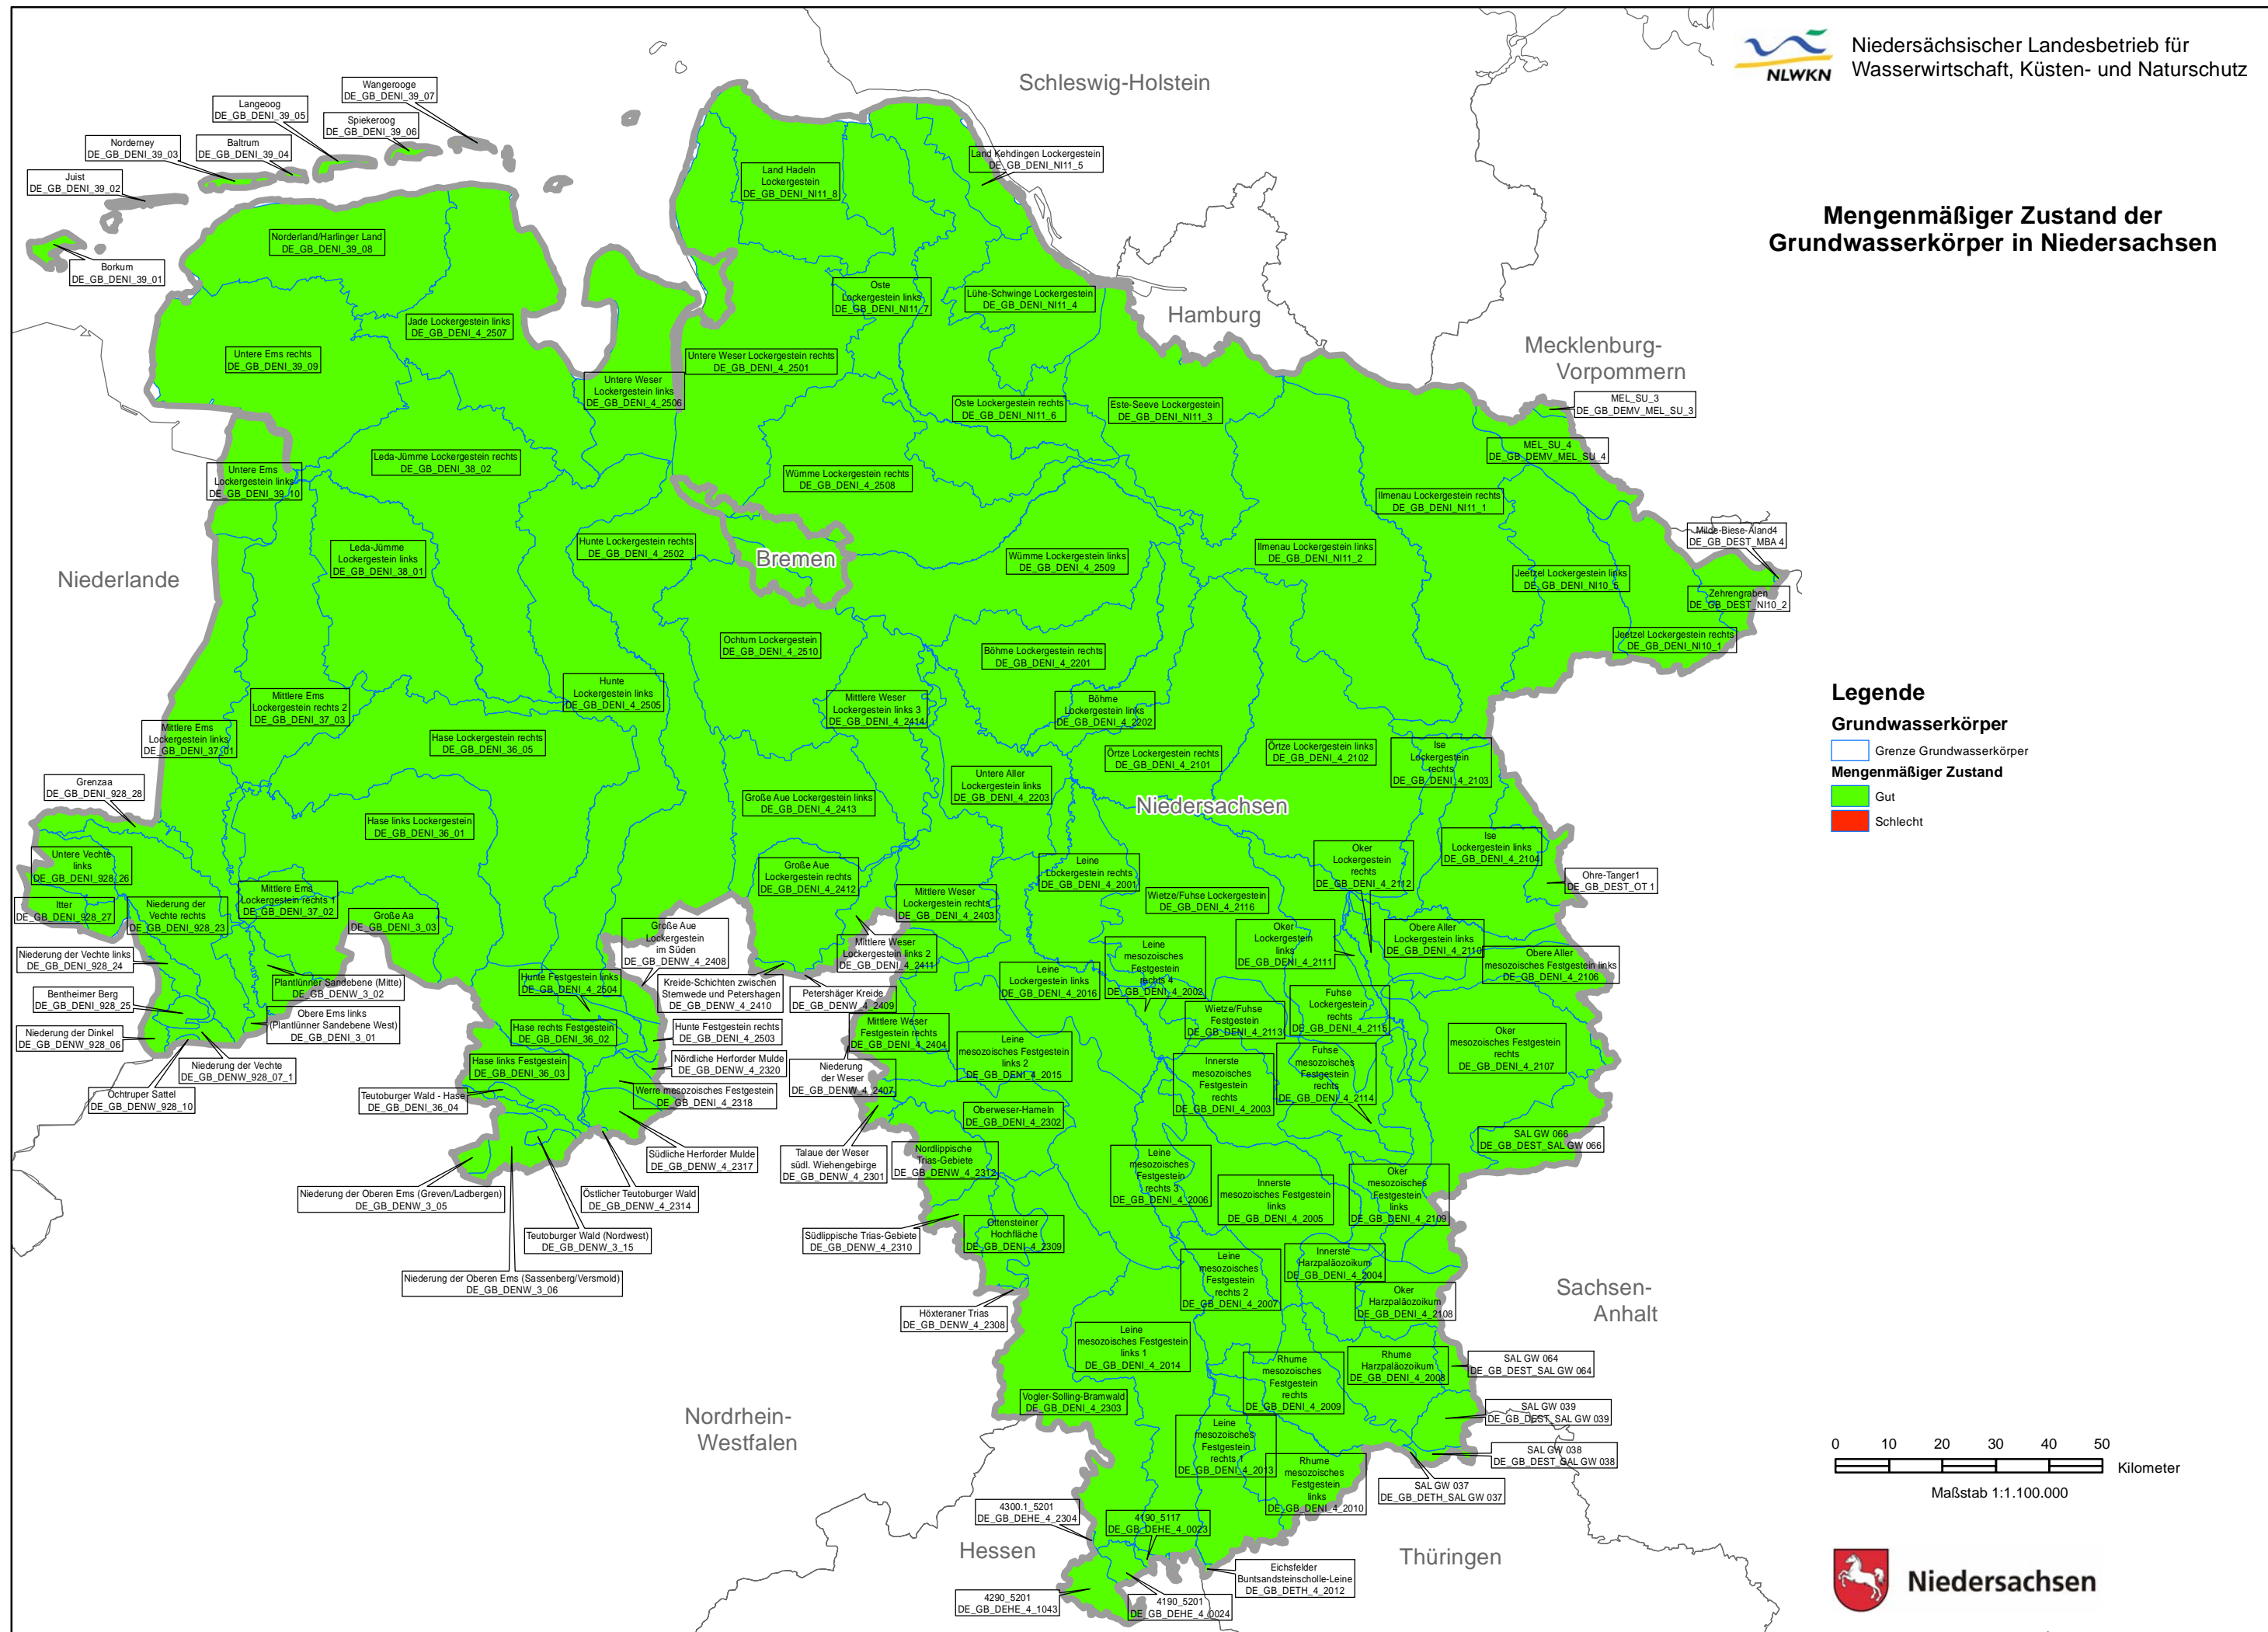

### Mengenmäßiger Zustand der Grundwasserkörper in Niedersachsen

**Legende**

**Grundwasserkörper**

- Grenze Grundwasserkörper

**Mengenmäßiger Zustand**

- Gut
- Schlecht